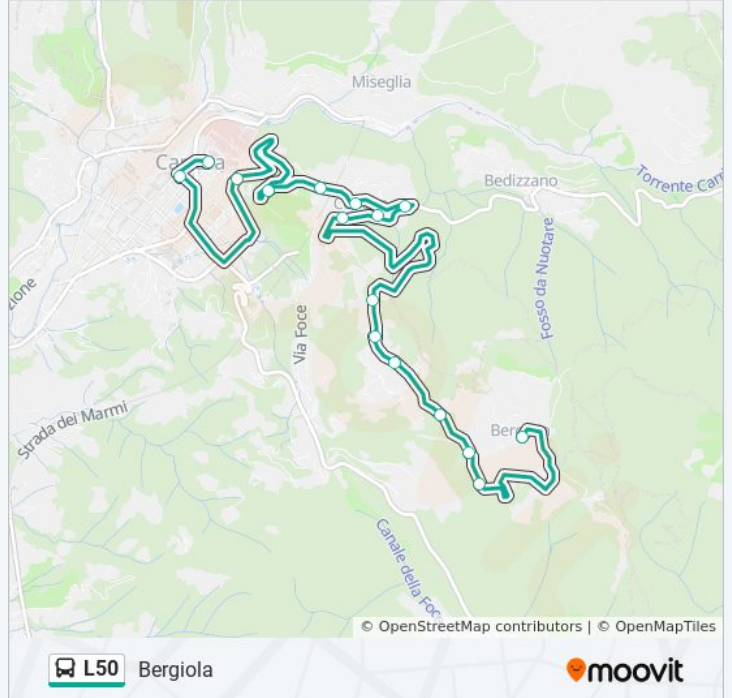

## Direzione: Bergiola

16 fermate

[VISUALIZZA GLI ORARI DELLA LINEA](#)

Carrara Ospedale  
Piazza Monzoni  
Pappagallo  
Codena Curvone  
Codena Case Popolari  
Codena  
Bivio Bergiola  
Ca' Bianca  
Santa Croce  
Quarceta  
Quarceta 2  
Villa Rosa  
Bergiola Scuole  
Bergiola Campo Sportivo  
Bergiola Park  
Bergiola

## Informazioni sulla linea bus L50

**Direzione:** Bergiola

**Fermate:** 16

**Durata del tragitto:** 25 min

**La linea in sintesi:**

### Direzione: Carrara Ospedale

15 fermate

[VISUALIZZA GLI ORARI DELLA LINEA](#)

- Bergiola
- Bergiola Park
- Bergiola Campo Sportivo
- Bergiola Scuole
- Villa Rosa
- Quarceta 2
- Quarceta
- Santa Croce
- Ca' Bianca
- Bivio Bergiola
- Codena
- Codena Case Popolari
- Pappagallo
- Buonarroti/Cattaneo
- Carrara Ospedale