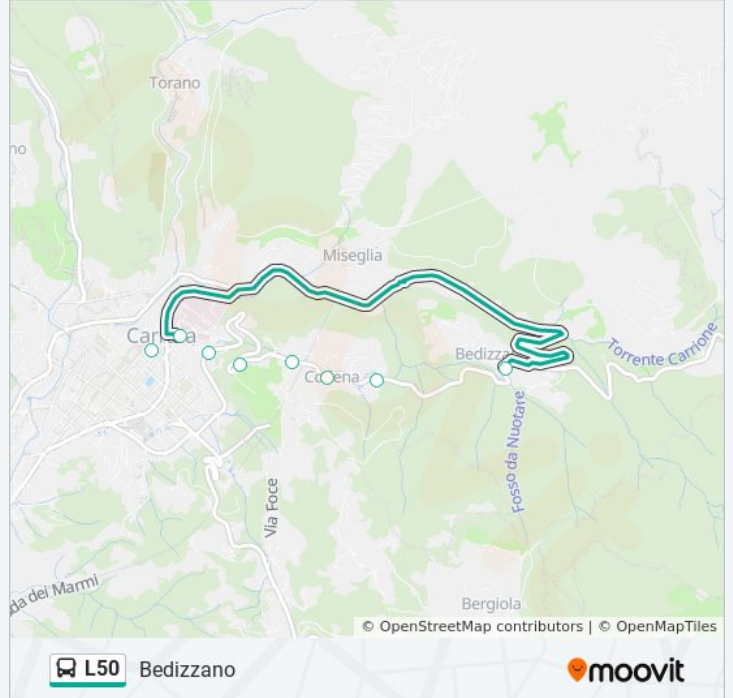

Usa Moovit per trovare le fermate della linea bus L50 più vicine a te e scoprire quando passerà il prossimo mezzo della linea bus L50

**Direzione: Bedizzano**

8 fermate

[VISUALIZZA GLI ORARI DELLA LINEA](#)

- Carrara Ospedale
- Piazza Monzoni
- Pappagallo
- Codena Curvone
- Codena Case Popolari
- Codena
- Bivio Bergiola
- Bedizzano

**Orari della linea bus L50**

Orari di partenza verso Bedizzano:

lunedì	07:35 - 19:00
martedì	07:35 - 19:00
mercoledì	07:35 - 19:00
giovedì	07:35 - 19:00
venerdì	07:35 - 19:00
sabato	07:35 - 19:00
domenica	Non in Servizio

**Informazioni sulla linea bus L50**

**Direzione:** Bedizzano

**Fermate:** 8

**Durata del tragitto:** 12 min

**La linea in sintesi:**

## Direzione: Bergiola

16 fermate

[VISUALIZZA GLI ORARI DELLA LINEA](#)

Carrara Ospedale  
Piazza Monzoni  
Pappagallo  
Codena Curvone  
Codena Case Popolari  
Codena  
Bivio Bergiola  
Ca' Bianca  
Santa Croce  
Quarceta  
Quarceta 2  
Villa Rosa  
Bergiola Scuole  
Bergiola Campo Sportivo  
Bergiola Park  
Bergiola