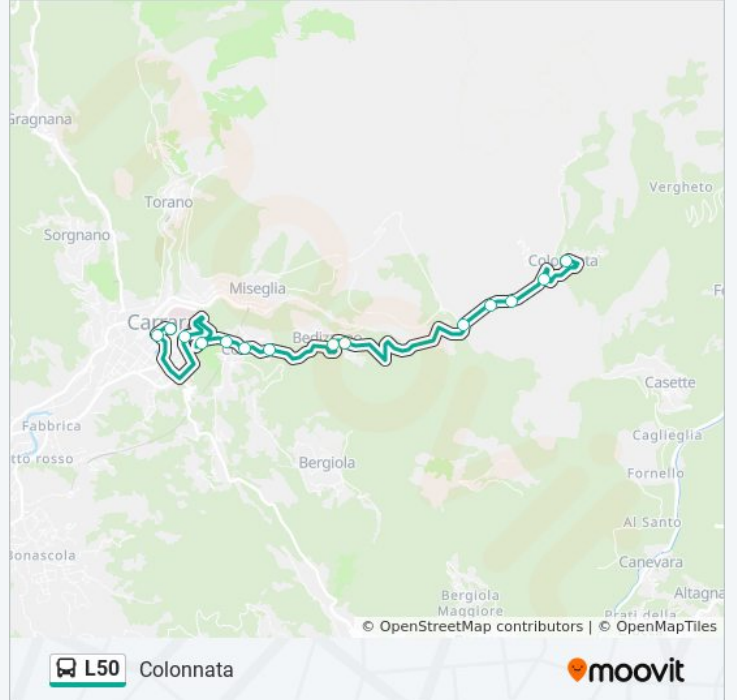

### Direzione: Colonnata

14 fermate

[VISUALIZZA GLI ORARI DELLA LINEA](#)

Carrara Ospedale  
Piazza Monzoni  
Pappagallo  
Codena Curvone  
Codena Case Popolari  
Codena  
Bivio Bergiola  
Bedizzano  
Bivio Canale  
Souvenir  
Calagio  
Fossacava  
La Stazione  
Colonnata

### Orari della linea bus L50

Orari di partenza verso Colonnata:

lunedì	06:25 - 19:30
martedì	06:25 - 19:30
mercoledì	06:25 - 19:30
giovedì	06:25 - 19:30
venerdì	06:25 - 19:30
sabato	06:25 - 19:30
domenica	13:10 - 19:35

### Informazioni sulla linea bus L50

**Direzione:** Colonnata

**Fermate:** 14

**Durata del tragitto:** 27 min

**La linea in sintesi:**

Orari, mappe e fermate della linea bus L50 disponibili in un PDF su [moovitapp.com](https://moovitapp.com). Usa [App Moovit](#) per ottenere tempi di attesa reali, orari di tutte le altre linee o indicazioni passo-passo per muoverti con i mezzi pubblici a Firenze.