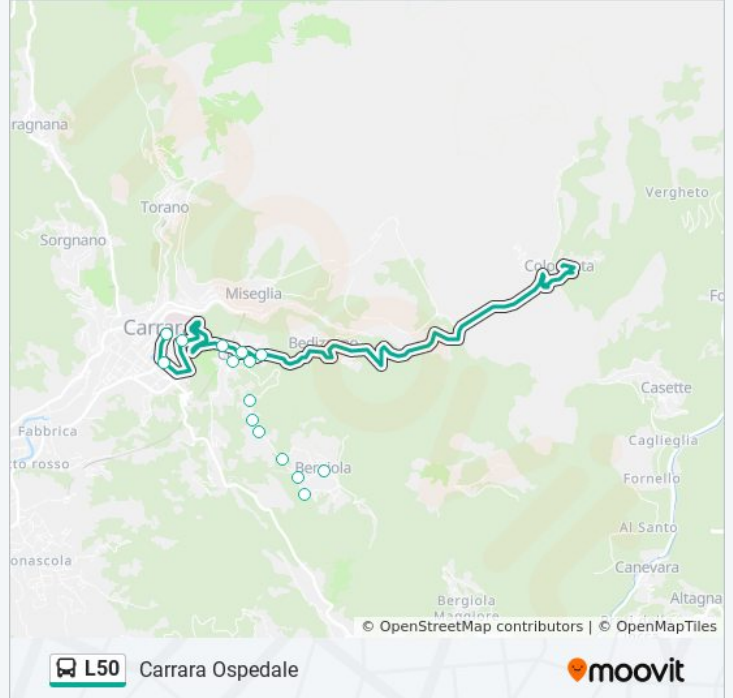

### Direzione: Carrara Ospedale

15 fermate

[VISUALIZZA GLI ORARI DELLA LINEA](#)

- Bergiola
- Bergiola Park
- Bergiola Campo Sportivo
- Bergiola Scuole
- Villa Rosa
- Quarceta 2
- Quarceta
- Santa Croce
- Ca' Bianca
- Bivio Bergiola
- Codena
- Codena Case Popolari
- Pappagallo
- Buonarroti/Cattaneo
- Carrara Ospedale

### Orari della linea bus L50

Orari di partenza verso Carrara Ospedale:

lunedì	06:54 - 19:58
martedì	06:54 - 19:58
mercoledì	06:54 - 19:58
giovedì	06:54 - 19:58
venerdì	06:54 - 19:58
sabato	06:54 - 19:58
domenica	13:39 - 20:04

### Informazioni sulla linea bus L50

**Direzione:** Carrara Ospedale

**Fermate:** 15

**Durata del tragitto:** 25 min

**La linea in sintesi:**

### Direzione: Colonnata

14 fermate

[VISUALIZZA GLI ORARI DELLA LINEA](#)

Carrara Ospedale  
Piazza Monzoni  
Pappagallo  
Codena Curvone  
Codena Case Popolari  
Codena  
Bivio Bergiola  
Bedizzano  
Bivio Canale  
Souvenir  
Calagio  
Fossacava  
La Stazione  
Colonnata