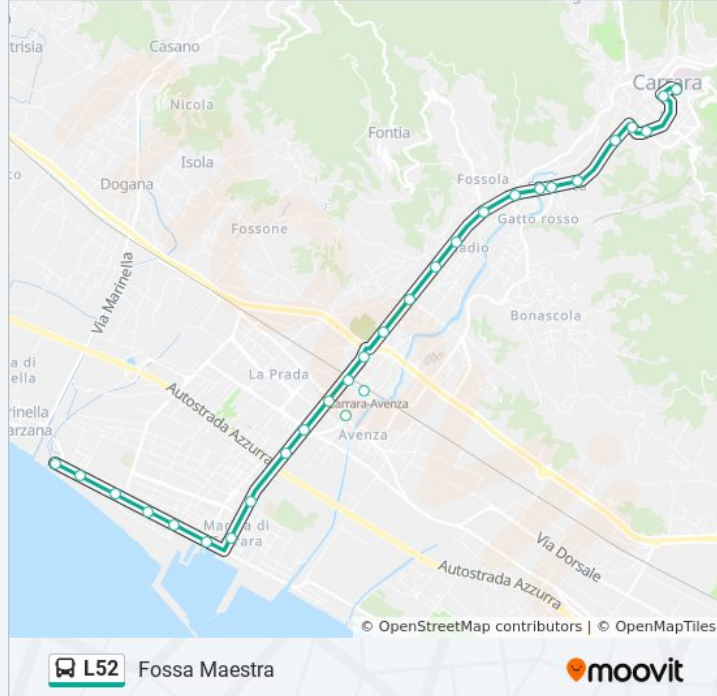

Informazioni sulla linea bus L52

Direzione: Fossa Maestra

Fermate: 29

Durata del tragitto: 28 min

La linea in sintesi:

Avenza Centrale

XX Settembre/Covetta

Doganella

Direzione: Marinella

30 fermate

[VISUALIZZA GLI ORARI DELLA LINEA](#)

Carrara Ospedale

Piazza Monzoni

Piazza Allende

Piazza Matteotti

Piazza Tenderini

Informazioni sulla linea bus L52

Direzione: Marinella

Fermate: 30

Durata del tragitto: 30 min

La linea in sintesi:

Avenza Centrale

XX Settembre/Covetta

Doganella

Marinella

Direzione: Paradiso

29 fermate

[VISUALIZZA GLI ORARI DELLA LINEA](#)

Carrara Ospedale

Piazza Monzoni

Piazza Allende

Piazza Matteotti