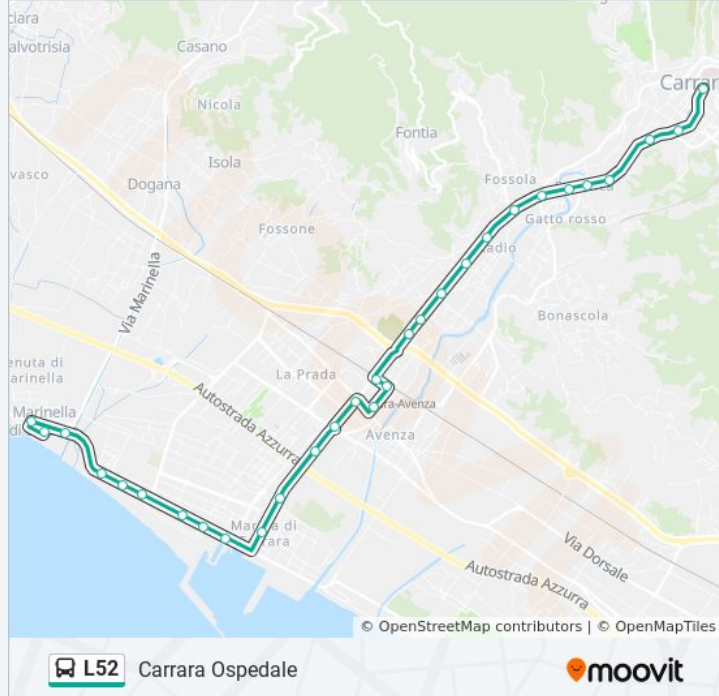

Informazioni sulla linea bus L52

Direzione: Carrara Ospedale

Fermate: 30

Durata del tragitto: 28 min

La linea in sintesi:

Stadio Carrara

Tramonti

Fossola

Ortomurano

Fabbrica

San Ceccardo

Carrara Poste

Piazza Allende

Carrara Ospedale

Direzione: Fossa Maestra

29 fermate

Informazioni sulla linea bus L52

Direzione: Fossa Maestra

Fermate: 29

Durata del tragitto: 28 min

La linea in sintesi:

Avenza Centrale

XX Settembre/Covetta

Doganella

Direzione: Marinella

30 fermate

[VISUALIZZA GLI ORARI DELLA LINEA](#)

Carrara Ospedale

Piazza Monzoni

Piazza Allende

Piazza Matteotti

Piazza Tenderini