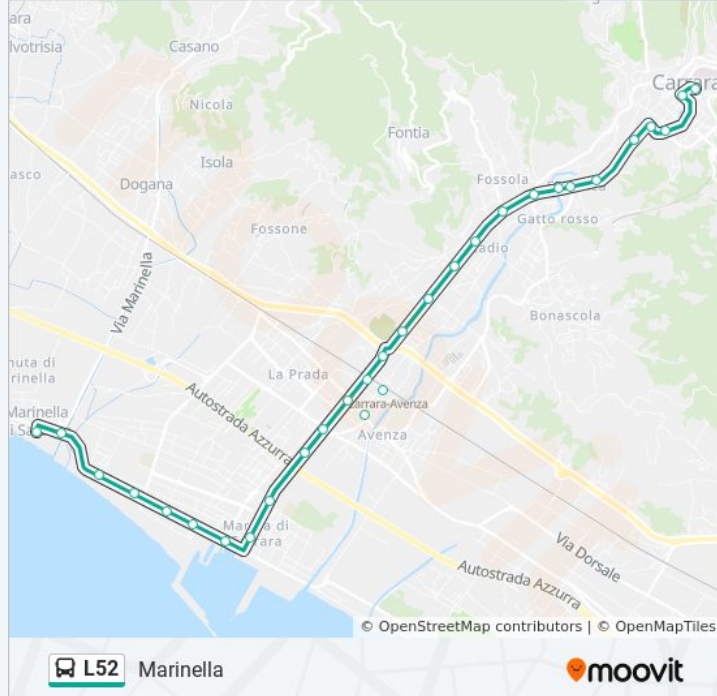

Direzione: Marinella

30 fermate

[VISUALIZZA GLI ORARI DELLA LINEA](#)

Carrara Ospedale

Piazza Monzoni

Piazza Allende

Piazza Matteotti

Piazza Tenderini

Informazioni sulla linea bus L52

Direzione: Marinella

Fermate: 30

Durata del tragitto: 30 min

La linea in sintesi:

Avenza Centrale

XX Settembre/Covetta

Doganella

Gianpaoli

P.Zza Menconi - M.Carrara

Club Nautico

Colombo/Rinchiosa

Colombo/Parma

Paradiso

Fossa Maestra Imm

Marinella Ponte

Marinella

Direzione: Paradiso

29 fermate

[VISUALIZZA GLI ORARI DELLA LINEA](#)

Carrara Ospedale

Piazza Monzoni

Piazza Allende

Piazza Matteotti