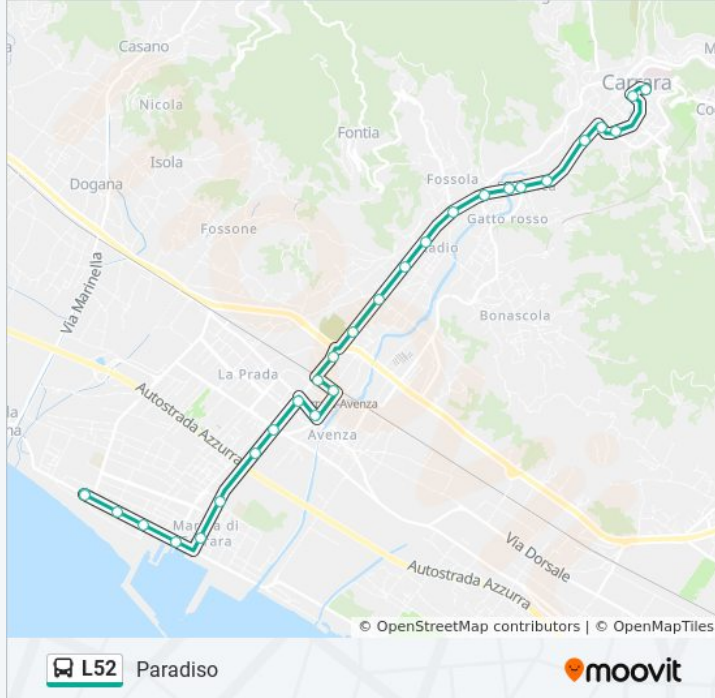

Provinciale/Filattiera

Covetta/Bigioni

Covetta/Vico Fiaschi

XX Settembre/Covetta

Doganella

Gianpaoli

P.Zza Menconi - M.Carrara

Club Nautico

Colombo/Rinchiosa

Colombo/Parma

Paradiso

Paradiso

Orari, mappe e fermate della linea bus L52 disponibili in un PDF su moovitapp.com. Usa [App Moovit](#) per ottenere tempi di attesa reali, orari di tutte le altre linee o indicazioni passo-passo per muoverti con i mezzi pubblici a Firenze.

[Scopri Moovit](#) • [Soluzioni MaaS](#) • [Paesi disponibili](#) • [Mooviter Community](#)

© 2024 Moovit - Tutti i diritti riservati

Controlla gli orari di arrivo in tempo reale