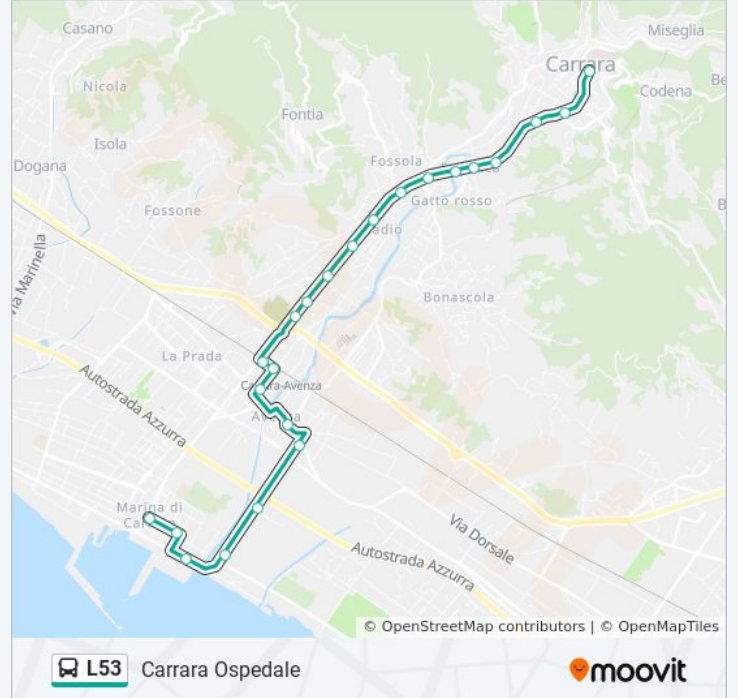

 L53

Carrara-Avenza FS-Viale Zaccagna-Paradiso

Scarica L'App

La linea bus L53 Carrara-Avenza FS-Viale Zaccagna-Paradiso ha una destinazione. Durante la settimana è operativa:  
(1) Carrara Ospedale: 07:33  
Usa Moovit per trovare le fermate della linea bus L53 più vicine a te e scoprire quando passerà il prossimo mezzo della linea bus L53

**Direzione: Carrara Ospedale**

23 fermate

[VISUALIZZA GLI ORARI DELLA LINEA](#)

Garibaldi/Xx Settembre  
Garibaldi/Savonarola  
Verrazzano/Cadorna  
Zaccagna/Pinete  
Zaccagna Ponte Autostrada  
XX Settembre/Covetta  
Avenza Centrale  
Avenza Via Toniolo  
Avenza FS  
Via Petacchi Ponte FS  
Turigliano  
XX Settembre/Molina  
S. Antonio  
Gildona  
Stadio Carrara  
Tramonti  
Fossola  
Ortomurano  
Fabbrica  
San Ceccardo  
Carrara Poste

**Orari della linea bus L53**

Orari di partenza verso Carrara Ospedale:

lunedì	07:33
martedì	07:33
mercoledì	07:33
giovedì	Non in Servizio
venerdì	07:33
sabato	07:33
domenica	Non in Servizio

**Informazioni sulla linea bus L53**

**Direzione:** Carrara Ospedale

**Fermate:** 23

**Durata del tragitto:** 27 min

**La linea in sintesi:**

Piazza Allende

Carrara Ospedale

Orari, mappe e fermate della linea bus L53 disponibili in un PDF su [moovitapp.com](https://moovitapp.com). Usa [App Moovit](#) per ottenere tempi di attesa reali, orari di tutte le altre linee o indicazioni passo-passo per muoverti con i mezzi pubblici a Firenze.