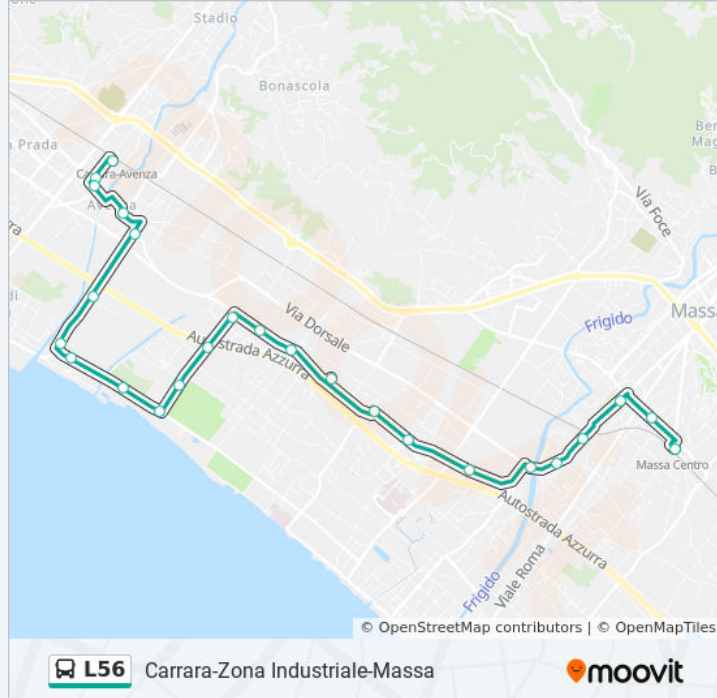

Direzione: Avenza FS

24 fermate

[VISUALIZZA GLI ORARI DELLA LINEA](#)

Massa FS Urbano
Via Carducci/Viale Roma
Marina Vecchia Itis
Via Marina Vecchia Ponte FS
Marina Vecchia/Gioconda
Marina Vecchia/Dorsale
Carrefour
Massa-Avenza Cantoniera
Motorizzazione
Massa Avenza/Bozzone
Massa Avenza/Unni
Massa Avenza/Martin Ferraro
Baracchini/Massa Avenza
Baracchini/Bozzone
Via Baracchini
Pinete/Baracchini
Pinete Ostello
Pinete/Alberti
Zaccagna/Pinete
Zaccagna Ponte Autostrada
XX Settembre/Covetta

Fermate: 24

Durata del tragitto: 27 min

La linea in sintesi:

Avenza Centrale

Avenza Via Toniolo

Avenza FS

Direzione: Massa FS Urbano

34 fermate

[VISUALIZZA GLI ORARI DELLA LINEA](#)

Carrara Ospedale

Piazza Monzoni

Piazza Allende

Piazza Matteotti

Piazza Tenderini

San Ceccardo

Fabbrica

Informazioni sulla linea bus L56

Direzione: Massa FS Urbano

Fermate: 34

Durata del tragitto: 31 min

La linea in sintesi:

 [Percorso linea bus L56](#)

Piazza Lucetti

Passo Volpe/Cocchi