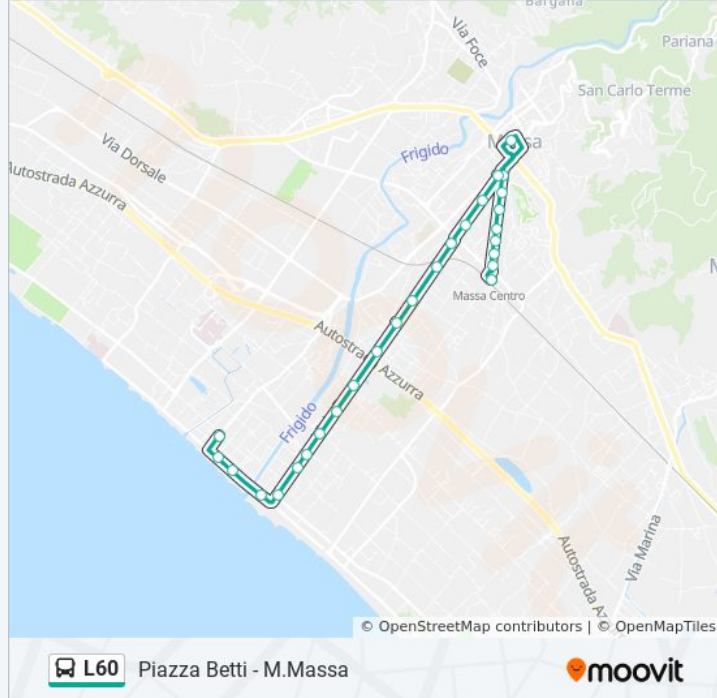

Direzione: Massa FS Urbano

22 fermate

[VISUALIZZA GLI ORARI DELLA LINEA](#)

Piazza Betti - M.Massa
Viale Vespucci/Via Battisti
Viale Vespucci/Via Veneto
Piazza Bad Kissingen
Viale Roma/Via Rossini
Viale Roma/Via Empoli
Viale Roma/Via Firenze
Viale Roma/Via Arezzo
Viale Roma/Via Isola
Viale Roma/Via Balico
Largo Viale Roma
Viale Roma Esselunga
Viale Roma/Via Marchetti
Viale Roma/Via Carducci
Viale Roma/Via Poggioletto
Viale Roma/Via Tacca
Viale Roma Piazza Misericordia
Massa Via Europa
Viale Stazione Piazza Misericordia
Viale Stazione Liceo Pascoli
Viale Stazione/Via Alfieri

Informazioni sulla linea bus L60

Direzione: Massa FS Urbano

Fermate: 22

Durata del tragitto: 25 min

La linea in sintesi:

Massa FS Urbano

Direzione: Piazza Betti

23 fermate

Informazioni sulla linea bus L60

Direzione: Piazza Betti

Fermate: 23

Durata del tragitto: 25 min

La linea in sintesi:

Viale Roma/Via Rossini

Piazza Bad Kissingen

Viale Vespucci/Via Veneto

Viale Vespucci/Via Battisti

Piazza Betti - M.Massa

Orari, mappe e fermate della linea bus L60 disponibili in un PDF su moovitapp.com. Usa [App Moovit](#) per ottenere tempi di attesa reali, orari di tutte le altre linee o indicazioni passo-passo per muoverti con i mezzi pubblici a Firenze.