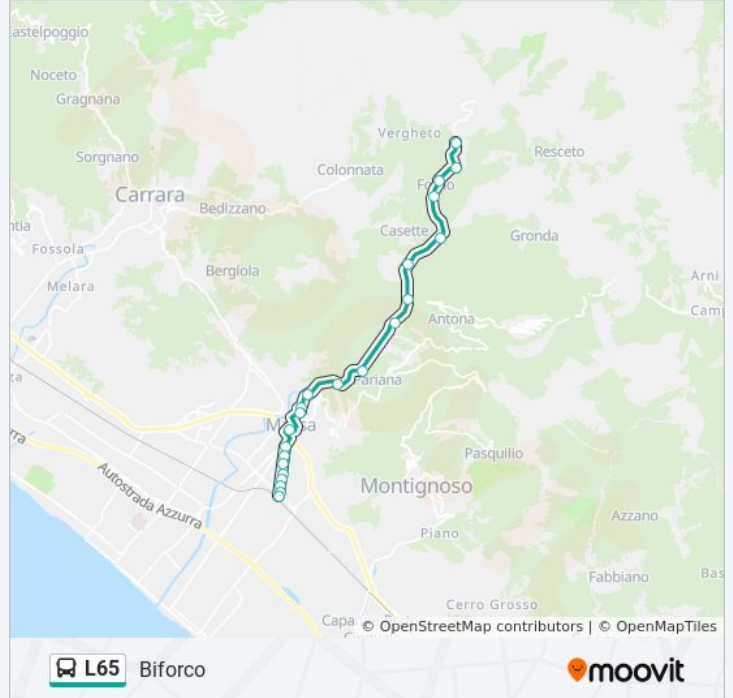

Biforco

Scarica L'App

La linea bus L65 (Biforco) ha 2 percorsi. Durante la settimana è operativa:

(1) Biforco: 06:25 - 19:45 (2) Massa FS: 06:55 - 20:15

Usa Moovit per trovare le fermate della linea bus L65 più vicine a te e scoprire quando passerà il prossimo mezzo della linea bus L65

Direzione: Biforco

18 fermate

[VISUALIZZA GLI ORARI DELLA LINEA](#)

Massa FS
Viale Stazione/Via Alfieri
Viale Stazione Liceo Pascoli
Viale Stazione Piazza Misericordia
Massa Via Europa
Massa Via XXVII Aprile
Via Bassa Tambura
Capaccola
Via Bassa Tambura Pesa
Via Bassa Tambura Capannelle
Canevara
Bivio Casette
Cartaro
Bivio Resceto
Forno
Forno
Forno Filanda
Biforco

Orari della linea bus L65

Orari di partenza verso Biforco:

lunedì	06:25 - 19:45
martedì	06:25 - 19:45
mercoledì	06:25 - 19:45
giovedì	06:25 - 19:45
venerdì	06:25 - 19:45
sabato	06:25 - 19:45
domenica	14:00 - 19:50

Informazioni sulla linea bus L65

Direzione: Biforco

Fermate: 18

Durata del tragitto: 28 min

La linea in sintesi:

Direzione: Massa FS

17 fermate

[VISUALIZZA GLI ORARI DELLA LINEA](#)