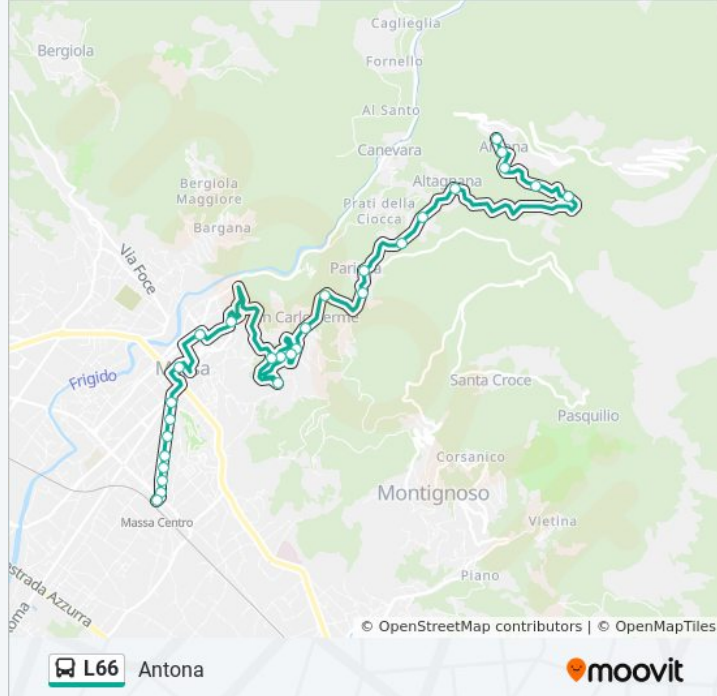

Informazioni sulla linea bus L66

Direzione: Antona

Fermate: 25

Durata del tragitto: 36 min

La linea in sintesi:

Bertuccelli

Antona 1

Antona 2

Antona

Direzione: Massa FS Extraurbano

24 fermate

[VISUALIZZA GLI ORARI DELLA LINEA](#)

Antona

Antona 2

Antona 1

Bertuccelli

lunedì	07:08 - 20:02
martedì	07:08 - 20:02
mercoledì	07:08 - 20:02
giovedì	14:28 - 20:03
venerdì	07:08 - 20:02
sabato	07:08 - 20:02
domenica	14:28 - 20:03

Informazioni sulla linea bus L66

Direzione: Massa FS Extraurbano

Fermate: 24

Durata del tragitto: 36 min

La linea in sintesi:

Portone

Massa Via Europa

Viale Stazione Piazza Misericordia

Viale Stazione Liceo Pascoli

Viale Stazione/Via Alfieri