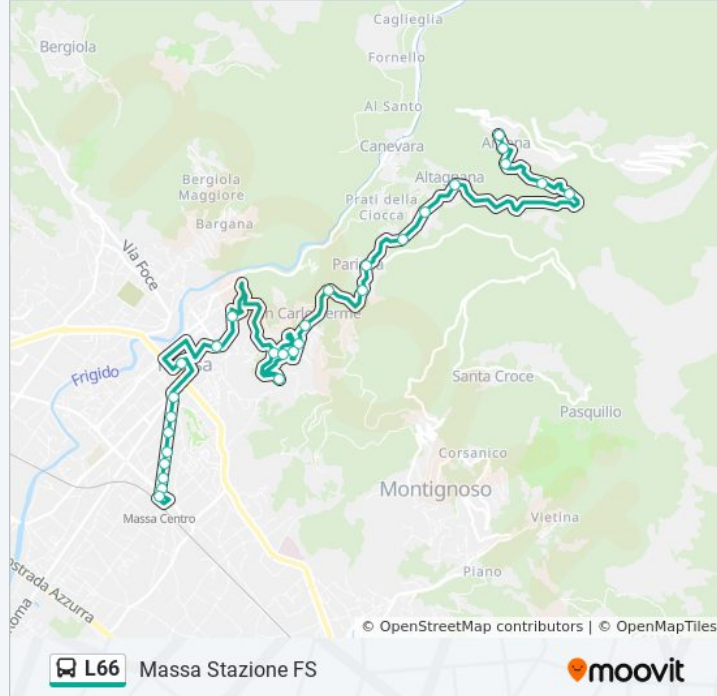

Portone

Massa Via Europa

Viale Stazione Piazza Misericordia

Viale Stazione Liceo Pascoli

Viale Stazione/Via Alfieri

Massa FS Extraurbano

Orari, mappe e fermate della linea bus L66 disponibili in un PDF su moovitapp.com. Usa [App Moovit](https://moovitapp.com) per ottenere tempi di attesa reali, orari di tutte le altre linee o indicazioni passo-passo per muoverti con i mezzi pubblici a Firenze.

[Scopri Moovit](#) • [Soluzioni MaaS](#) • [Paesi disponibili](#) • [Mooviter Community](#)

© 2024 Moovit - Tutti i diritti riservati

Controlla gli orari di arrivo in tempo reale