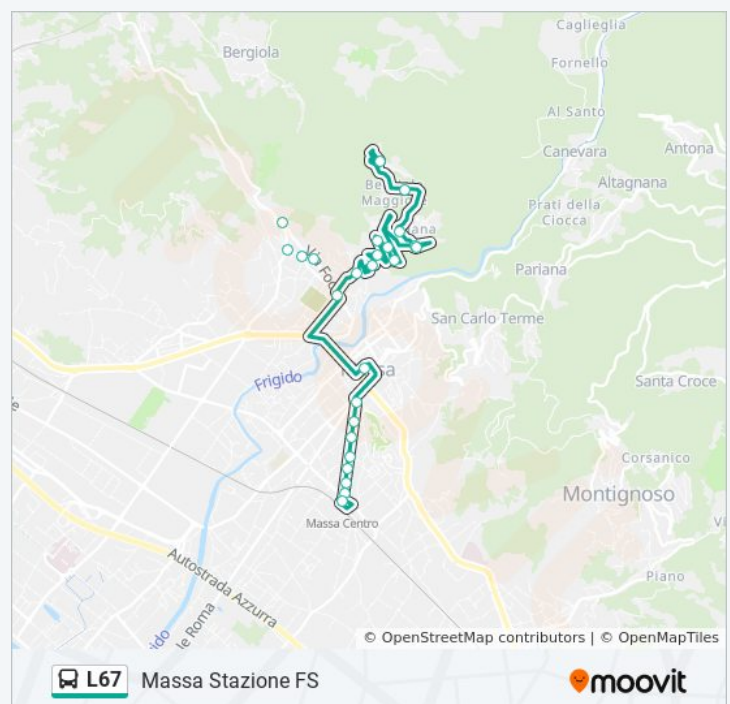

Ricortola

Pinete/Bondano

Via Mattei/Via Pontremoli

Ospedale Delle Apuane

Oliveti/Massa Avenza

Oliveti/Bordigona

Stadio Massa

Oliveti/Catagnina

Frangola

Mirteto Basso

Mirteto Basso

Foce Mirteto Alto

Via Foce Ortola

Foce Bivio Bergiola

Massa Via Europa

Viale Stazione Piazza Misericordia

Viale Stazione Liceo Pascoli

Viale Stazione/Via Alfieri

Massa FS

Direzione: Ricortola

Orari della linea bus L67

Orari di partenza verso Massa FS Extraurbano:

lunedì	Non in Servizio
martedì	07:01 - 15:34
mercoledì	Non in Servizio
giovedì	Non in Servizio
venerdì	Non in Servizio
sabato	Non in Servizio
domenica	Non in Servizio

Informazioni sulla linea bus L67

Direzione: Massa FS Extraurbano

Fermate: 21

Durata del tragitto: 31 min

La linea in sintesi:

Orari della linea bus L67

28 fermate

[VISUALIZZA GLI ORARI DELLA LINEA](#)