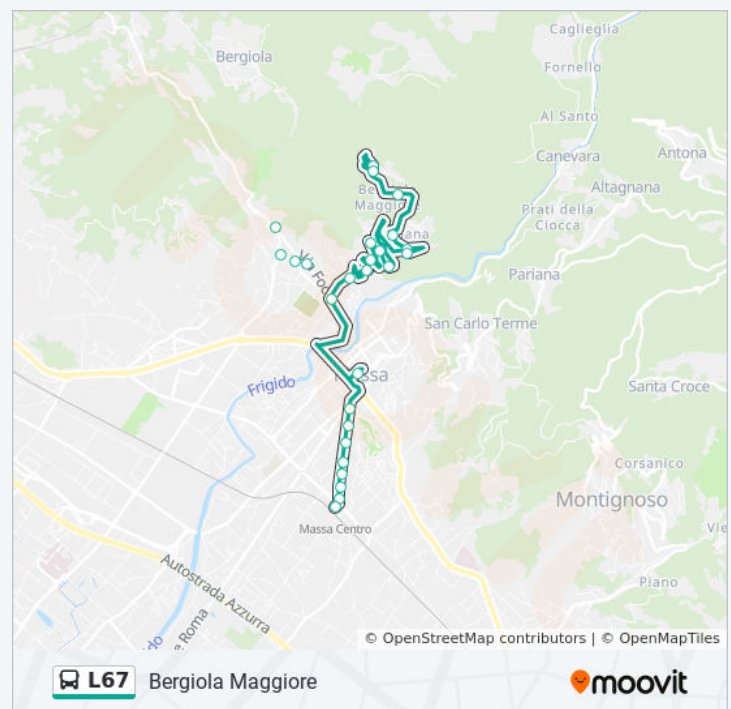

Informazioni sulla linea bus L67

Direzione: Massa FS Extraurbano

Fermate: 21

Durata del tragitto: 31 min

La linea in sintesi:

Orari della linea bus L67

28 fermate

[VISUALIZZA GLI ORARI DELLA LINEA](#)

Massa FS
Viale Stazione/Via Alfieri
Viale Stazione Liceo Pascoli
Viale Stazione Piazza Misericordia
Massa Via Europa
Foce Bivio Bergiola
Mirteto Basso
Mirteto Basso
Salvetti/Sala
Salvetti Villaggio Castagnara
Castagnara Edicola
Castagnara
Castagnara 1
Via Albania
Ss1/Albania
Ss1/Istria
Catagnina
Oliveti/Catagnina
Stadio Massa
Oliveti/Bordigona
Oliveti/Massa Avenza
Massa-Avenza Cantoniera
Motorizzazione
Ricortola Ponte Autostrada
Ricortola/Sottoricortola
Ricortola/Fivizzano
Ricortola
Ricortola

Orari di partenza verso Ricortola:

lunedì	13:45
martedì	13:45
mercoledì	13:45
giovedì	13:45
venerdì	13:45
sabato	13:45
domenica	Non in Servizio

Informazioni sulla linea bus L67

Direzione: Ricortola

Fermate: 28

Durata del tragitto: 36 min

La linea in sintesi:

Orari, mappe e fermate della linea bus L67 disponibili in un PDF su moovitapp.com. Usa [App Moovit](#) per ottenere tempi di attesa reali, orari di tutte le altre linee o indicazioni passo-passo per muoverti con i mezzi pubblici a Firenze.