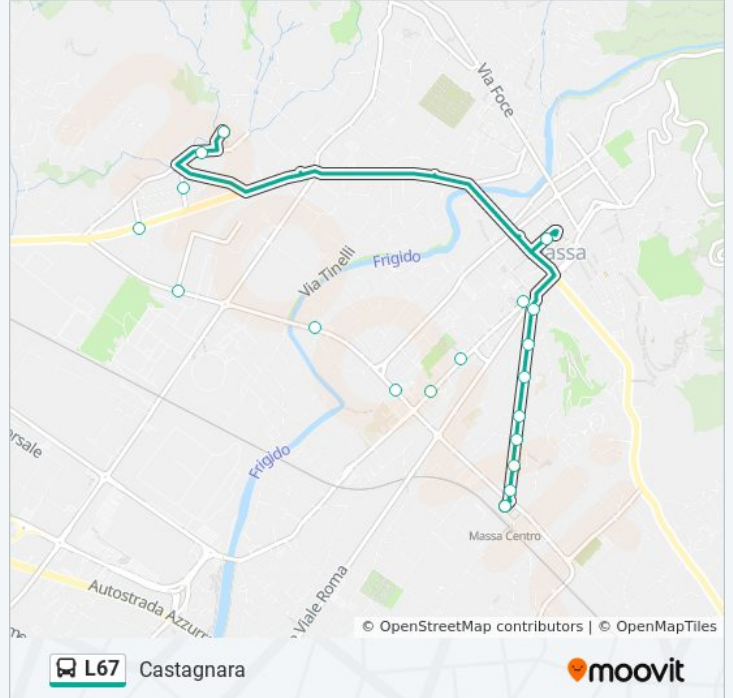

[VISUALIZZA GLI ORARI DELLA LINEA](#)

Massa FS

Viale Stazione/Via Alfieri

Viale Stazione Liceo Pascoli

Viale Stazione Piazza Misericordia

Massa Via Europa

Ss1/Via Sforza

Ss1/Pomezia

Ss1/Carbonia

Ss1 Alberghiero

Castagnara

Castagnara

Orari della linea bus L67

Orari di partenza verso Castagnara:

lunedì	07:35
martedì	07:35
mercoledì	07:35
giovedì	07:35
venerdì	07:35
sabato	07:35
domenica	Non in Servizio

Informazioni sulla linea bus L67

Direzione: Castagnara

Fermate: 11

Durata del tragitto: 15 min

La linea in sintesi:

Direzione: Massa FS

23 fermate

[VISUALIZZA GLI ORARI DELLA LINEA](#)

Ricortola

Pinete/Bondano

Via Mattei/Via Pontremoli

Ospedale Delle Apuane

Oliveti/Massa Avenza

Oliveti/Bordigona

Stadio Massa

Oliveti/Catagnina