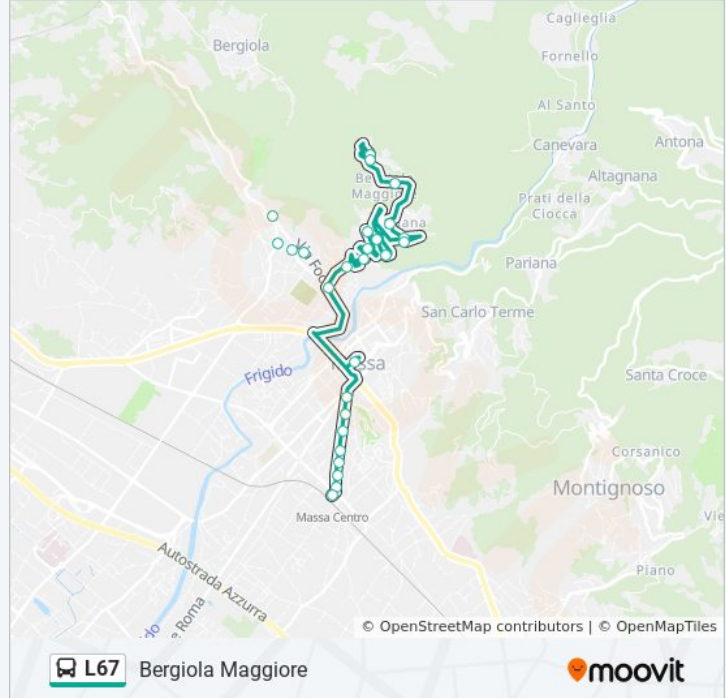

Usa Moovit per trovare le fermate della linea bus L67 più vicine a te e scoprire quando passerà il prossimo mezzo della linea bus L67

Direzione: Bergiola Maggiore

22 fermate

[VISUALIZZA GLI ORARI DELLA LINEA](#)

Informazioni sulla linea bus L67

Direzione: Bergiola Maggiore

Fermate: 22

Durata del tragitto: 31 min

La linea in sintesi:

Bergiola Maggiore

Direzione: Castagnara

11 fermate

[VISUALIZZA GLI ORARI DELLA LINEA](#)

Massa FS

Viale Stazione/Via Alfieri

Viale Stazione Liceo Pascoli

Viale Stazione Piazza Misericordia

Massa Via Europa

Ss1/Via Sforza

Ss1/Pomezia

Informazioni sulla linea bus L67

Direzione: Castagnara

Fermate: 11

Durata del tragitto: 15 min

La linea in sintesi:

Direzione: Massa FS

23 fermate

[VISUALIZZA GLI ORARI DELLA LINEA](#)