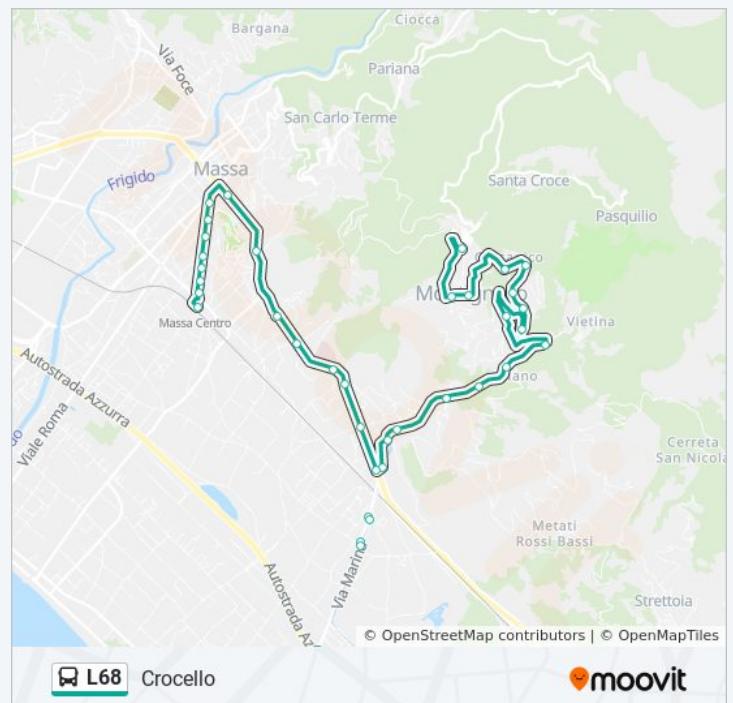

Marina/Renella Dir.Mare

Marina/Romana

Marina/Cannicce Dir.Mare

Marina/Pardini Dir.Mare

Cinquale Aeroporto

Lungomare Cinquale

Cinquale Capolinea

Cinquale Gramsci

Cinquale Aeroporto

Marina/Pardini Dir.Monti

Marina/Cannicce Dir.Monti

Marina/Romana

Marina/Renella Dir.Monti

Via Roma Bar

Orari della linea bus L68

Orari di partenza verso Crocello:

lunedì	06:20 - 19:00
martedì	06:20 - 19:00
mercoledì	06:20 - 19:00
giovedì	06:20 - 19:00
venerdì	06:20 - 19:00
sabato	06:20 - 19:00
domenica	13:20 - 19:30

Informazioni sulla linea bus L68

Direzione: Crocello

Fermate: 42

Durata del tragitto: 30 min

La linea in sintesi:

Montignoso Capanne

Via Scorrimento Panificio

Montignoso Prato

Montignoso Poste

Montignoso Piazza