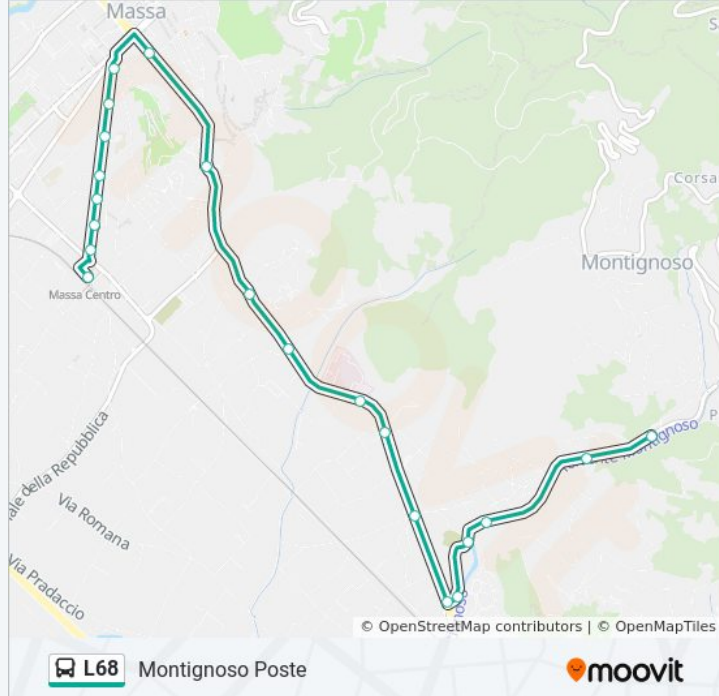

Via Aurelia Ang.Crispi

Massa Via Europa

Viale Stazione Piazza Misericordia

Viale Stazione Liceo Pascoli

Viale Stazione/Via Alfieri

Massa FS

Direzione: Montignoso Poste

18 fermate

Torre Del Lago

Turano Bagaglione

Ospedale Opa

Ss1 Cascinale

Ss1 Casa Cantoniera

Bivio Montignoso

Orari della linea bus L68

Orari di partenza verso Montignoso Poste:

lunedì	07:25
martedì	07:25
mercoledì	07:25
giovedì	07:25
venerdì	07:25
sabato	07:25
domenica	Non in Servizio

Informazioni sulla linea bus L68

Direzione: Montignoso Poste

Fermate: 18

Durata del tragitto: 18 min

La linea in sintesi:

Via Roma Bar

Montignoso Capanne

Via Scorrimento Panificio

Montignoso Prato

Montignoso Poste

Orari, mappe e fermate della linea bus L68 disponibili in un PDF su moovitapp.com. Usa [App Moovit](#) per ottenere tempi di attesa reali, orari di tutte le altre linee o indicazioni passo-passo per muoverti con i mezzi pubblici a Firenze.