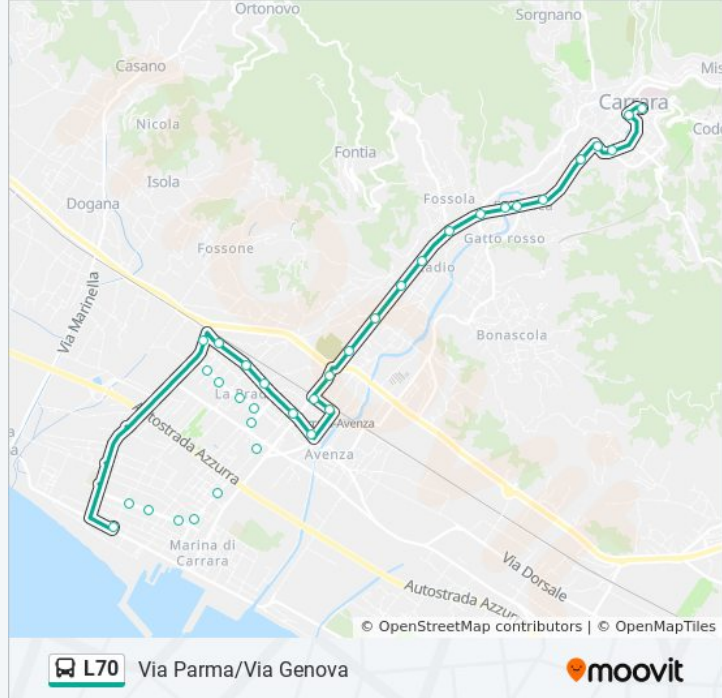

Via Petacchi Ponte FS

Avenza FS

Avenza Via G.Pietro

Provinciale/Fiaschi

Provinciale/Filattiera

Provinciale/Villafranca

Provinciale/Montignoso

Fornace

Via Campo D'Appio/Via Mulazzo

Campo D'Appio Itis

Campo D'Appio/Podenzana

Campo D'Appio Coop

Viale Monzoni

Bertoloni/Covetta

Bertoloni/Bassa

Capitan Fiorillo

Via Muttini Scuole

Cavallotti

Parma/Cavallotti

Via Parma/Via Genova

Orari, mappe e fermate della linea bus L70 disponibili in un PDF su moovitapp.com. Usa [App Moovit](#) per ottenere tempi di attesa reali, orari di tutte le altre linee o indicazioni passo-passo per muoverti con i mezzi pubblici a Firenze.

[Scopri Moovit](#) • [Soluzioni MaaS](#) • [Paesi disponibili](#) • [Mooviter Community](#)

© 2024 Moovit - Tutti i diritti riservati

Controlla gli orari di arrivo in tempo reale