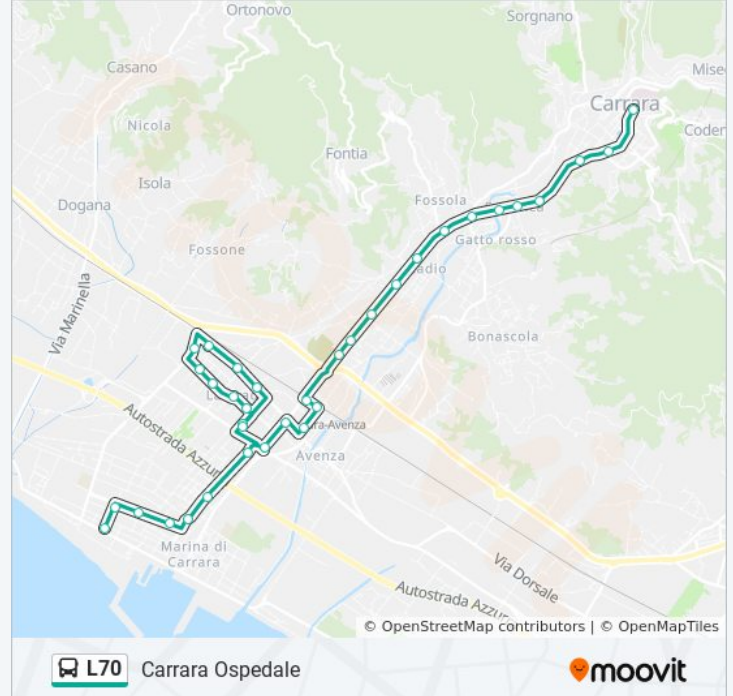

Direzione: Carrara Ospedale

35 fermate

[VISUALIZZA GLI ORARI DELLA LINEA](#)

Via Parma/Via Genova
Parma/Cavallotti
Via Cavallotti
Via Muttini Scuole
Capitan Fiorillo
Bertoloni/Bassa
Bertoloni/Covetta
Viale Monzoni
Campo D'Appio Coop
Campo D'Appio/Podenzana
Campo D'Appio Itis
Campo D'Appio/Mulazzo
Fornace
Provinciale/Montignoso
Provinciale/Villafranca
Provinciale/Filattiera
Viale Monzoni
XX Settembre/Covetta
Avenza Centrale
Avenza Via Toniolo
Avenza FS

Informazioni sulla linea bus L70

Direzione: Carrara Ospedale

Fermate: 35

Durata del tragitto: 30 min

La linea in sintesi:

Via Petacchi Ponte FS

Turigliano

XX Settembre/Molina

Carrara Poste

Piazza Allende

Carrara Ospedale

Direzione: Via Parma/Via Genova

35 fermate

[VISUALIZZA GLI ORARI DELLA LINEA](#)

Carrara Ospedale

Piazza Monzoni

Informazioni sulla linea bus L70

Direzione: Via Parma/Via Genova

Fermate: 35

Durata del tragitto: 30 min

La linea in sintesi:

Via Petacchi Ponte FS

Avenza FS

Avenza Via G.Pietro