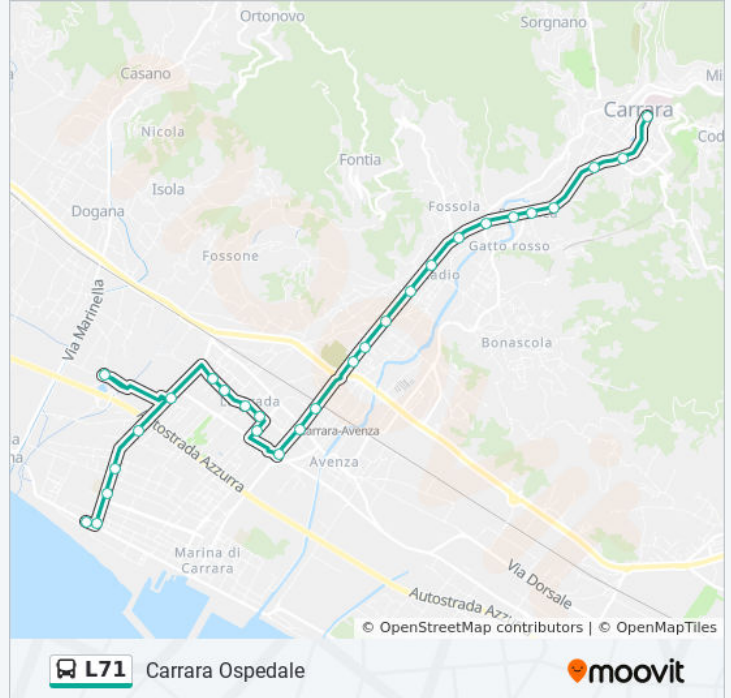

12 fermate

[VISUALIZZA GLI ORARI DELLA LINEA](#)

Avenza Via G.Pietro
Provinciale/Fiaschi
Provinciale/Filattiera
Provinciale/Villafranca
Provinciale/Montignoso
Fornace
Galilei/Covetta
Galilei/Battilana
Galilei/Bassagrande
Istituto Nautico
Galilei/Genova

Direzione: Ponte Isolone

22 fermate

[VISUALIZZA GLI ORARI DELLA LINEA](#)

Piazza Menconi

Gianpaoli

Doganella

XX Settembre/Covetta

Avenza Centrale

Via Melara

Ponte Isolone

Direzione: XX Settembre/Petacchi

28 fermate

[VISUALIZZA GLI ORARI DELLA LINEA](#)

Carrara Ospedale

Piazza Monzoni

Piazza Allende