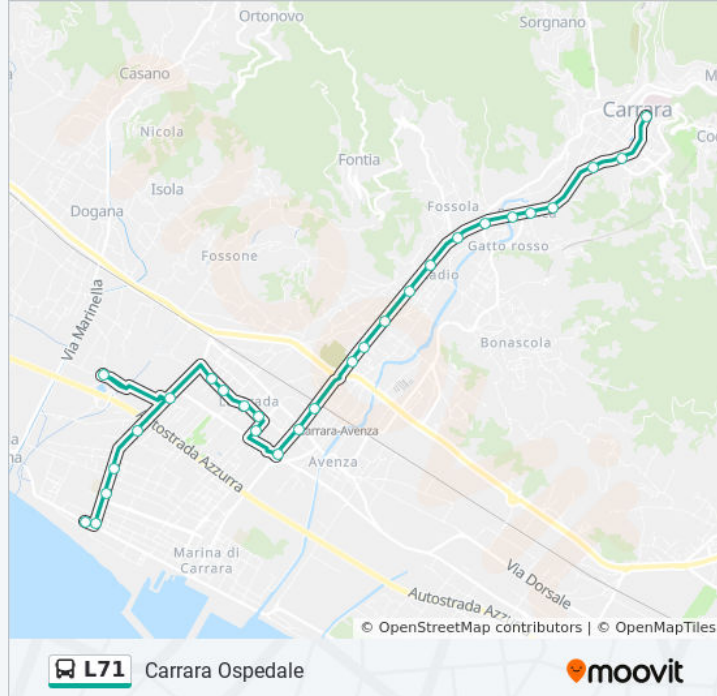

Usa Moovit per trovare le fermate della linea bus L71 più vicine a te e scoprire quando passerà il prossimo mezzo della linea bus L71

Direzione: Carrara Ospedale

28 fermate

[VISUALIZZA GLI ORARI DELLA LINEA](#)

Informazioni sulla linea bus L71

Direzione: Carrara Ospedale

Fermate: 28

Durata del tragitto: 25 min

La linea in sintesi:

Fossola
Ortomurano
Fabbrica
San Ceccardo
Carrara Poste
Piazza Allende
Carrara Ospedale

Direzione: Ponte Isolone

22 fermate

[VISUALIZZA GLI ORARI DELLA LINEA](#)

Piazza Menconi

Gianpaoli

Doganella

XX Settembre/Covetta

Avenza Centrale

Via Melara

Ponte Isolone

Direzione: XX Settembre/Petacchi

28 fermate

[VISUALIZZA GLI ORARI DELLA LINEA](#)

Carrara Ospedale

Piazza Monzoni

Piazza Allende