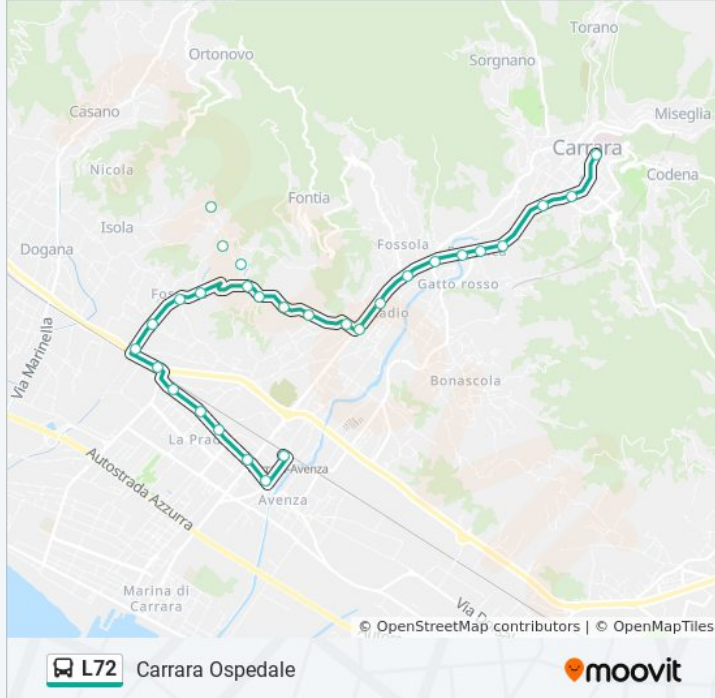

Fossone Alto

Monteverde Castellaro

Monteverde Casa Cantoniera

Monteverde Australiano

Monteverde/Pascoli

Gildona

Stadio Carrara

Tramonti

Fossola

Ortomurano

Fabbrica

San Ceccardo

Carrara Poste

Piazza Allende

Carrara Ospedale

Orari, mappe e fermate della linea bus L72 disponibili in un PDF su moovitapp.com. Usa [App Moovit](#) per ottenere tempi di attesa reali, orari di tutte le altre linee o indicazioni passo-passo per muoverti con i mezzi pubblici a Firenze.

[Scopri Moovit](#) • [Soluzioni MaaS](#) • [Paesi disponibili](#) • [Mooviter Community](#)

© 2024 Moovit - Tutti i diritti riservati

Controlla gli orari di arrivo in tempo reale