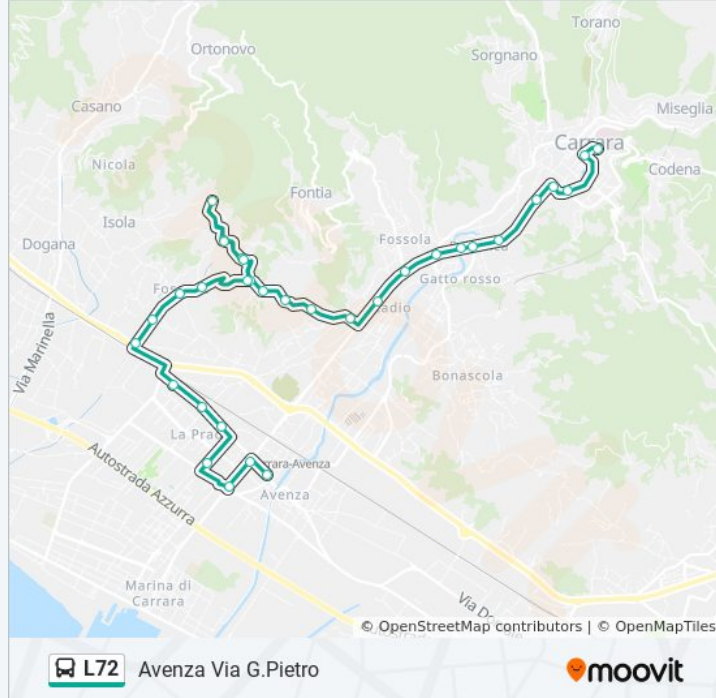

Informazioni sulla linea bus L72

Direzione: Avenza Via G.Pietro

Fermate: 33

Durata del tragitto: 42 min

La linea in sintesi:

Fossone Alto

Fossone Alto

Fossone Alto 2

Fossone Madonnetta

Fossone Bocciofila

Fossone Basso

Via Pelucara

Via Pelucara/Via Fossone

Provinciale/Montignoso

Provinciale/Villafranca

Provinciale/Filattiera

Viale Monzoni

XX Settembre/Covetta

Avenza Centrale

Avenza Via G.Pietro

Direzione: Carrara Ospedale

29 fermate

[VISUALIZZA GLI ORARI DELLA LINEA](#)

Avenza FS