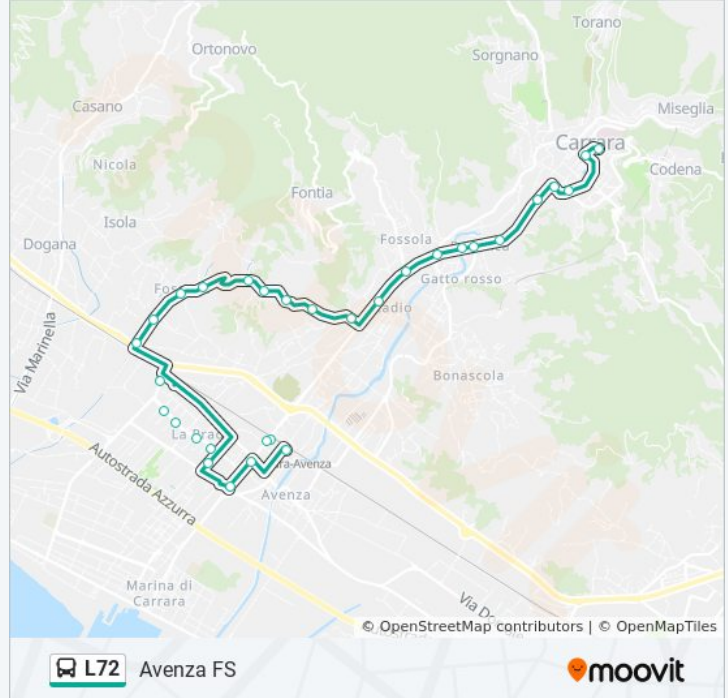

Informazioni sulla linea bus L72

Direzione: Avenza FS

Fermate: 31

Durata del tragitto: 30 min

La linea in sintesi:

Via Campo D'Appio/Via Mulazzo

Campo D'Appio Itis

Campo D'Appio/Podenzana

Campo D'Appio Coop

Viale Monzoni

XX Settembre/Covetta

Avenza Centrale

XX Settembre/Petacchi

Via Petacchi Ponte FS

Avenza FS

Direzione: Avenza Via G.Pietro

33 fermate

[VISUALIZZA GLI ORARI DELLA LINEA](#)

Carrara Ospedale

Piazza Monzoni

Piazza Allende

Piazza Matteotti

Piazza Tenderini

San Ceccardo

Fossone Madonnetta

Fossone Bocciofila

Fossone Basso

Via Pelucara

Via Pelucara/Via Fossone

Provinciale/Montignoso

Provinciale/Villafranca

Provinciale/Filattiera