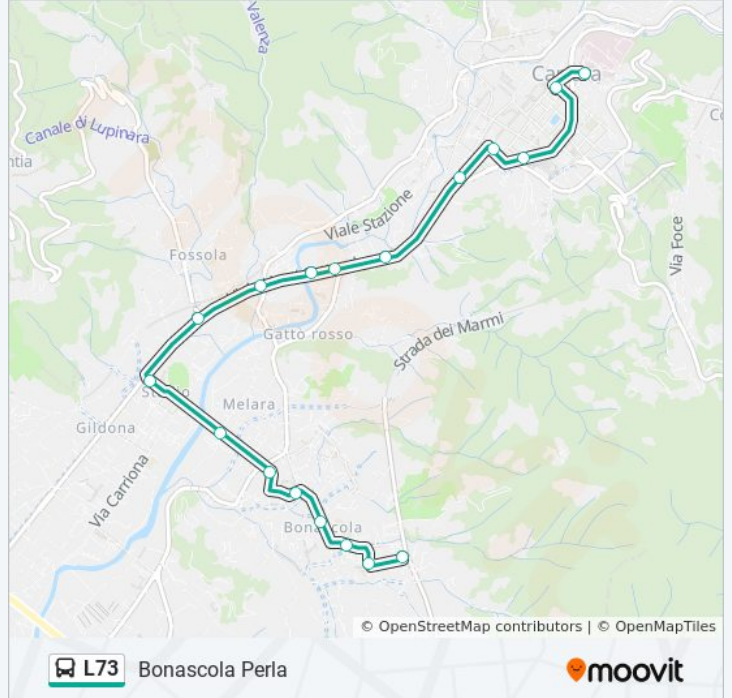

**Direzione:** Avenza Via Toniolo

**Fermate:** 13

**Durata del tragitto:** 14 min

**La linea in sintesi:**

## Direzione: Bonascola Perla

15 fermate

[VISUALIZZA GLI ORARI DELLA LINEA](#)

Carrara Ospedale  
 Piazza Monzoni  
 Piazza Allende  
 Piazza Matteotti  
 Piazza Tenderini  
 Provinciale/Xx Settembre  
 Gatto Rosso  
 Provinciale/Tedeschi  
 Provinciale Scuole Frezza  
 Bonascola/Provinciale  
 Villaggio San Luca  
 Via Bonascola Scuole Medie  
 Via Perla/Via Bonascola  
 Via Perla/Via Acquafiora  
 Bonascola Perla

## Orari della linea bus L73

Orari di partenza verso Bonascola Perla:

lunedì	19:30
martedì	19:30
mercoledì	19:30
giovedì	19:30
venerdì	19:30
sabato	19:30
domenica	Non in Servizio

## Informazioni sulla linea bus L73

**Direzione:** Bonascola Perla

**Fermate:** 15

**Durata del tragitto:** 15 min

**La linea in sintesi:**