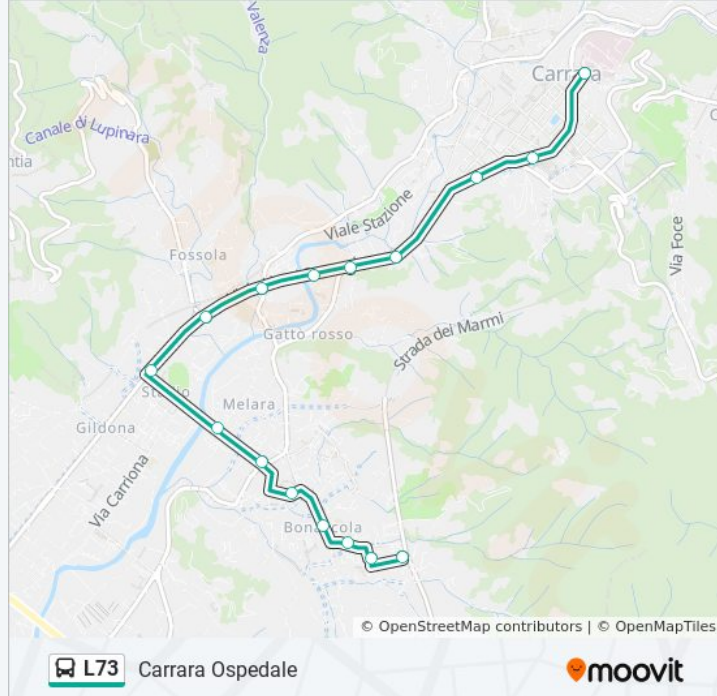

### Informazioni sulla linea bus L73

**Direzione:** Carrara Ospedale

**Fermate:** 39

**Durata del tragitto:** 43 min

**La linea in sintesi:**

Carriona/Brigate Partigiane

Carriona/Carducci

Via Carriona/Via Trieste

Piave/Bandinelli

Via Provinciale/Via Piave

Treno

Via Bonascola Scuole Medie

Via Perla/Via Bonascola

Via Perla/Via Acquafiora

Bonascola Perla

Via Perla/Via Acquafiora

Via Perla/Via Bonascola

Bonascola/Provinciale

Provinciale Scuole Frezza

Provinciale/Tedeschi

Gatto Rosso

Fabbrica

San Ceccardo

Carrara Poste

### Direzione: Fossa Maestra

42 fermate

[VISUALIZZA GLI ORARI DELLA LINEA](#)

Carrara Ospedale

Piazza Monzoni

Piazza Allende

Piazza Matteotti

Piazza Tenderini