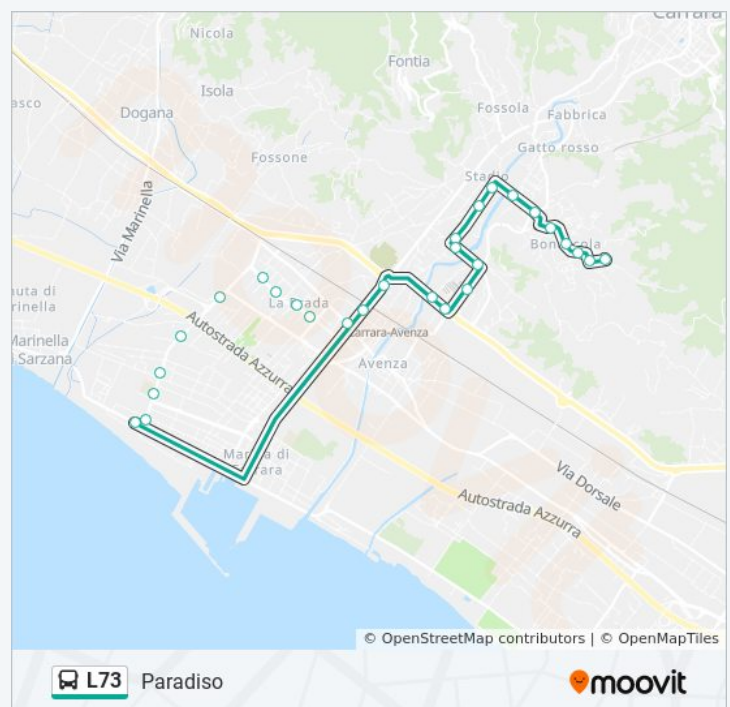

Direzione: Paradiso

40 fermate

[VISUALIZZA GLI ORARI DELLA LINEA](#)

Carrara Ospedale
Piazza Monzoni
Piazza Allende
Piazza Matteotti
Piazza Tenderini
Provinciale/Xx Settembre
Gatto Rosso
Provinciale/Tedeschi
Provinciale Scuole Frezza
Bonascola/Provinciale
Villaggio San Luca
Via Bonascola Scuole Medie
Via Perla/Via Bonascola
Via Perla/Via Acquafiora
Bonascola Perla
Via Perla/Via Acquafiora
Via Perla/Via Bonascola
Via Bonascola Scuole Medie
Treno
Via Provinciale/Via Piave
Piave/Bandinelli
Via Carriona/Via Trieste
Carriona/Carducci
Carriona/Brigate Partigiane
Via Brigate Partigiane/Via Galissano
Via Brigate Partigiane
Via Provinciale Scuole
Nazzano

Orari della linea bus L73

Orari di partenza verso Paradiso:

lunedì	06:35
martedì	06:35
mercoledì	06:35
giovedì	06:35
venerdì	06:35
sabato	06:35
domenica	Non in Servizio

Informazioni sulla linea bus L73

Direzione: Paradiso

Fermate: 40

Durata del tragitto: 40 min

La linea in sintesi: