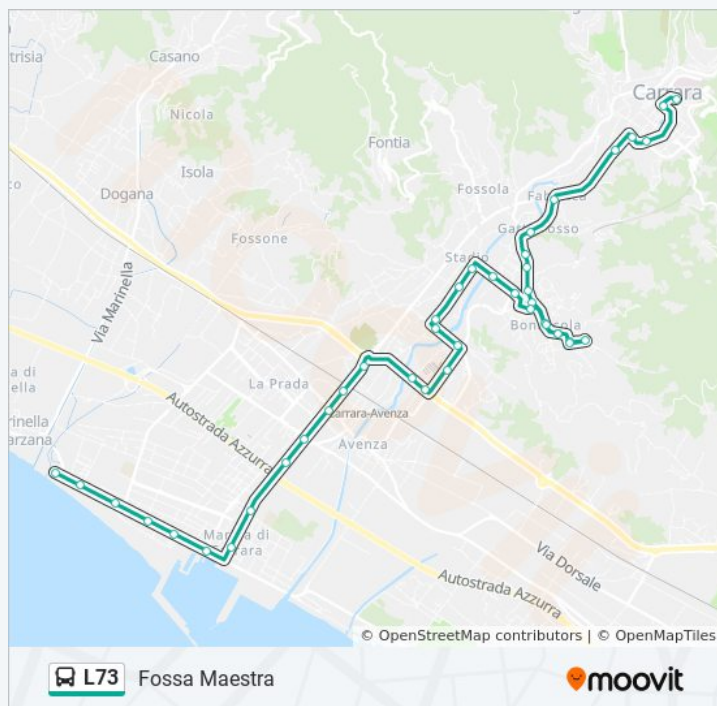

Paradiso

Fossa Maestra Imm

**Direzione:** Fossa Maestra

**Fermate:** 42

**Durata del tragitto:** 43 min

**La linea in sintesi:**

**Direzione: Paradiso**

40 fermate