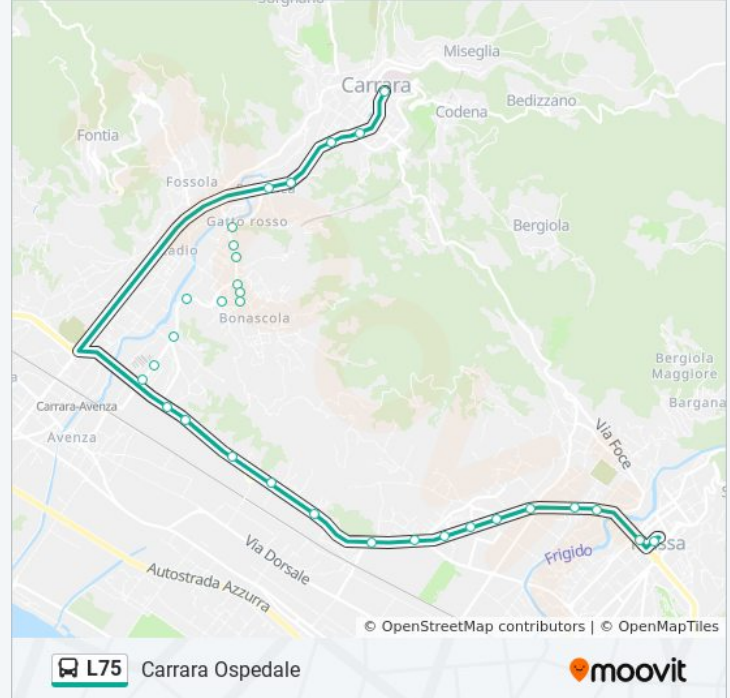

Informazioni sulla linea bus L75

Direzione: Carrara Ospedale

Fermate: 31

Durata del tragitto: 25 min

La linea in sintesi:

Villaggio San Luca

Bonascola/Provinciale

Provinciale Scuole Frezza

Provinciale/Tedeschi

Gatto Rosso

Fabbrica

San Ceccardo

Carrara Poste

Piazza Allende

Carrara Ospedale

Direzione: Massa Via Europa

31 fermate

[VISUALIZZA GLI ORARI DELLA LINEA](#)

Carrara Ospedale

Piazza Monzoni

Piazza Allende

Piazza Matteotti

Piazza Tenderini

Provinciale/Xx Settembre

Informazioni sulla linea bus L75

Direzione: Massa Via Europa

Fermate: 31

Durata del tragitto: 28 min

La linea in sintesi:

Ss1 Ferroleghe

Rotatoria Strada Marmi

Canaletto