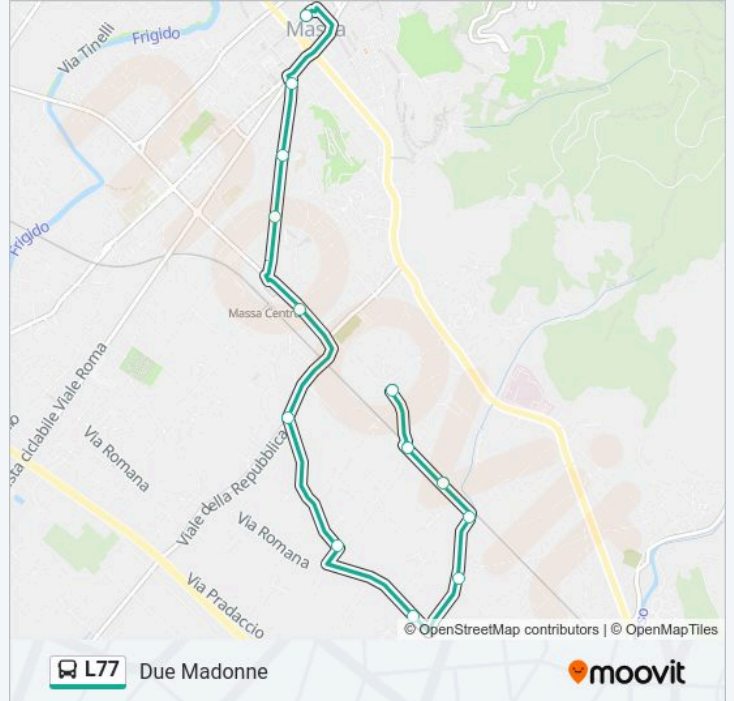

Turigliano Supermercato

Via Petacchi Ponte FS

Avenza FS

Direzione: Due Madonne

13 fermate

[VISUALIZZA GLI ORARI DELLA LINEA](#)

Massa Via Europa

Viale Stazione Piazza Misericordia

Viale Stazione Liceo Pascoli

Viale Stazione/Via Alfieri

Pellegrini/Camponuovo Dir.Est

Repubblica/Bozzo

Del Bozzo/ Due Madonne Dir.Mare

Romana/S.Cristoforo Dir.Mare

S.Cristoforo Castagneta

Sei Ponti

Informazioni sulla linea bus L77

Direzione: Due Madonne

Fermate: 13

Durata del tragitto: 20 min

La linea in sintesi:

Direzione: Massa Via Europa

19 fermate

[VISUALIZZA GLI ORARI DELLA LINEA](#)

- Via Rossini Don Milani
- Via Rossini Don Milani
- Via Rossini Sacro Cuore
- Ronchi
- Via Ronchi/Via Delle Macchie
- Via Ronchi/Via Fortini
- San Domenichino/Fichi
- Via Stradella
- Via Repubblica/Via Stradella
- Viale Repubblica/Via Volpina
- Via Repubblica/Via Romana
- Viale Repubblica/Via Godola
- Viale Repubblica/Via Bozzo
- Pellegrini/Camponuovo Dir.Ovest
- Massa FS
- Viale Stazione/Via Alfieri
- Viale Stazione Liceo Pascoli
- Viale Stazione Piazza Misericordia