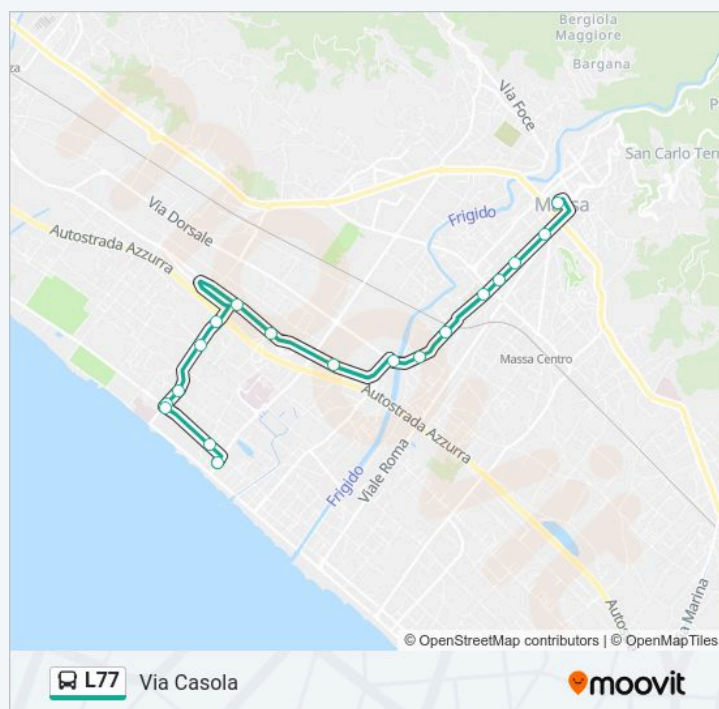

Ricortola

Pinete/Bondano

Via Casola

Direzione: Via Casola

Fermate: 18

Durata del tragitto: 20 min

La linea in sintesi:

Direzione: Via Ronchi/Via San Domenichino