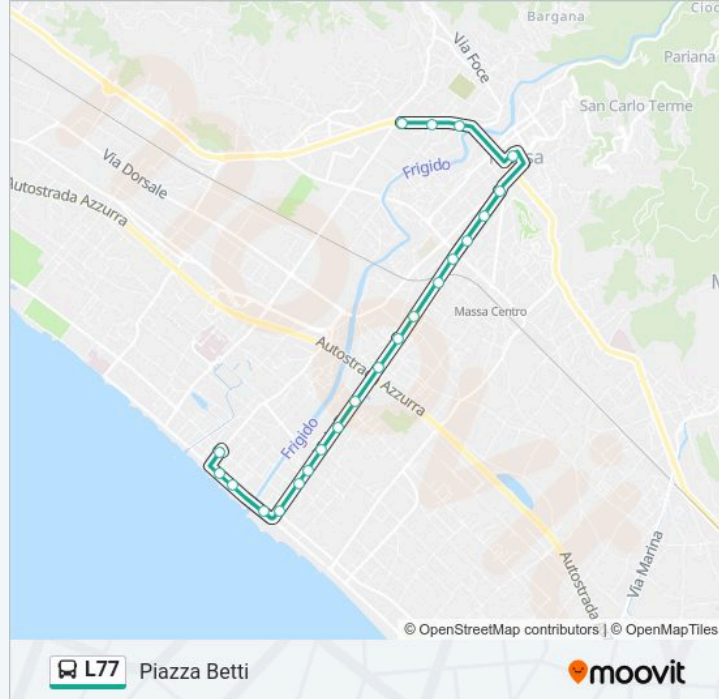

Turigliano Supermercato

Via Petacchi Ponte FS

Avenza FS

Direzione: Due Madonne

13 fermate

[VISUALIZZA GLI ORARI DELLA LINEA](#)

Massa Via Europa

Viale Stazione Piazza Misericordia

- Via Rossini Don Milani
- Via Rossini Don Milani
- Via Rossini Sacro Cuore
- Ronchi
- Via Ronchi/Via Delle Macchie
- Via Ronchi/Via Fortini
- San Domenichino/Fichi
- Via Stradella
- Via Repubblica/Via Stradella
- Viale Repubblica/Via Volpina
- Via Repubblica/Via Romana
- Viale Repubblica/Via Godola
- Viale Repubblica/Via Bozzo
- Pellegrini/Camponuovo Dir.Ovest
- Massa FS
- Viale Stazione/Via Alfieri
- Viale Stazione Liceo Pascoli
- Viale Stazione Piazza Misericordia

La linea in sintesi:

Viale Roma Fr. Miami

V.Le Vespucci Fr.4 Incantesimo

Viale Vespucci/Via Battisti

Piazza Betti - M.Massa

Direzione: Ss1 Alberghiero

39 fermate

[VISUALIZZA GLI ORARI DELLA LINEA](#)

Massa Via Europa

Viale Stazione Piazza Misericordia

Viale Stazione Liceo Pascoli

Viale Stazione/Via Alfieri

Massa FS

Via Carducci/Viale Roma

Marina Vecchia Itis

Via Marina Vecchia Ponte FS