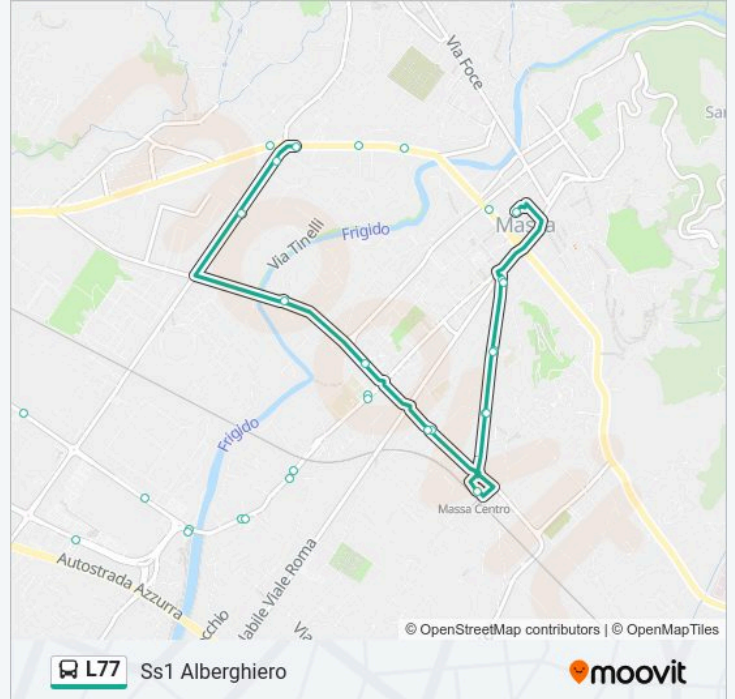

Ricortola

Pinete/Bondano

Via Mattei/Via Pontremoli

Carrefour

Marina Vecchia/Dorsale

Marina Vecchia/Gioconda

Via Marina Vecchia Ponte FS

Marina Vecchia Itis

Via Carducci/Viale Roma

Massa FS

Viale Stazione/Via Alfieri

Viale Stazione Liceo Pascoli

Viale Stazione Piazza Misericordia

Massa Via Europa

Ss1/Via Sforza

Ss1/Pomezia

Ss1/Carbonia

Ss1 Alberghiero

Direzione: Via Casola

18 fermate

[VISUALIZZA GLI ORARI DELLA LINEA](#)

Massa Via Europa

Marina Vecchia Oviessa

Via Marina Vecchia/Via Tacca

Scuole

Marina Vecchia Itis

Via Marina Vecchia Ponte FS

Marina Vecchia/Gioconda

Marina Vecchia/Dorsale

Orari della linea bus L77

Orari di partenza verso Via Casola:

domenica	Non in Servizio
lunedì	07:10
martedì	07:10
mercoledì	07:10
giovedì	07:10
venerdì	07:10
sabato	07:10