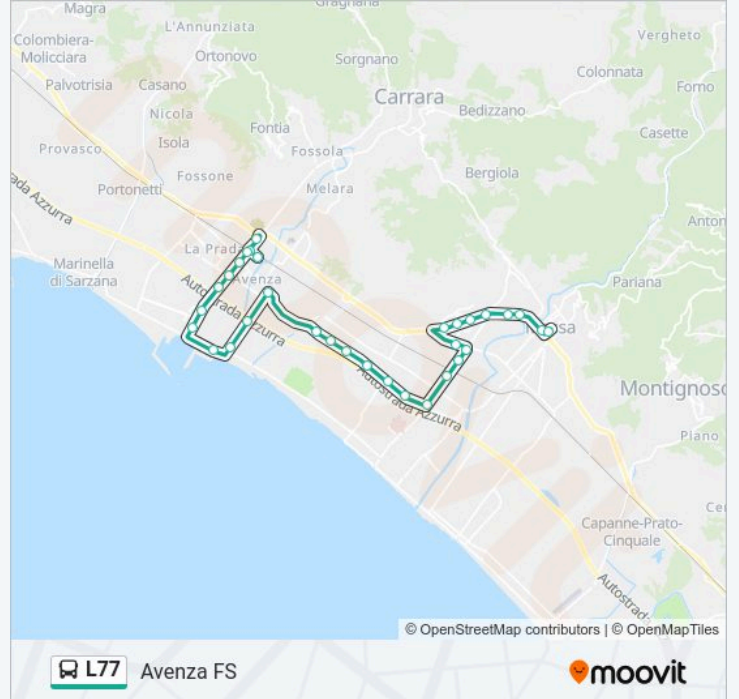

Zaccagna/Pinete

Verrazzano/Cadorna

Piazza Menconi

Gianpaoli

Doganella

XX Settembre/Covetta

Avenza Centrale

XX Settembre/Petacchi

Turigliano Supermercato

Via Petacchi Ponte FS

Avenza FS

Direzione: Due Madonne

13 fermate

[VISUALIZZA GLI ORARI DELLA LINEA](#)

Massa Via Europa

Viale Stazione Piazza Misericordia

Viale Stazione Liceo Pascoli

Viale Stazione/Via Alfieri

Pellegrini/Camponuovo Dir.Est

Repubblica/Bozzo

Del Bozzo/ Due Madonne Dir.Mare

Romana/S.Cristoforo Dir.Mare

S.Cristoforo Castagneta

Sei Ponti