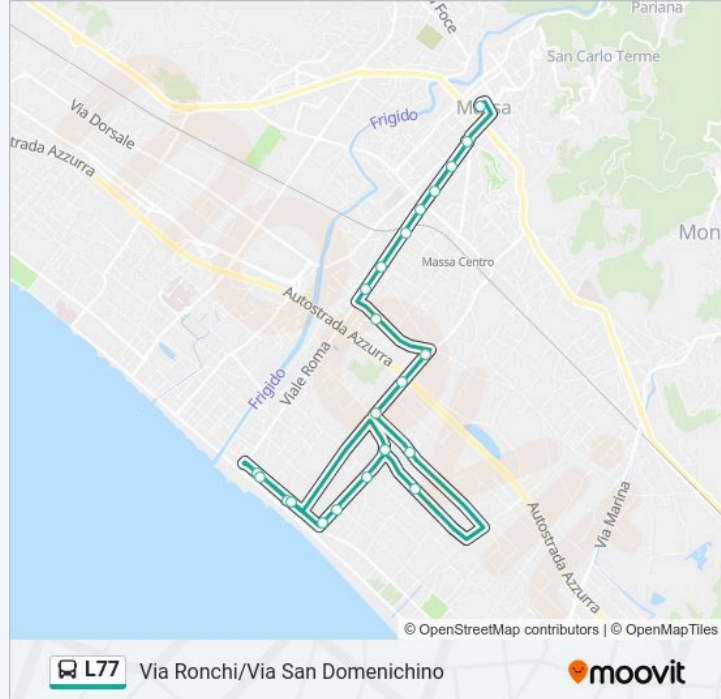

Via Rossini Sacro Cuore

Via Rossini Don Milani

Via Rossini Don Milani

Via Rossini Sacro Cuore

Ronchi

Via Ronchi/Via Delle Macchie

Via Ronchi/Via Fortini

Via Ronchi/Via San Domenichino

Orari, mappe e fermate della linea bus L77 disponibili in un PDF su moovitapp.com. Usa App Moovit per ottenere tempi di attesa reali, orari di tutte le altre linee o indicazioni passo-passo per muoverti con i mezzi pubblici a Firenze.

© 2024 Moovit - Tutti i diritti riservati