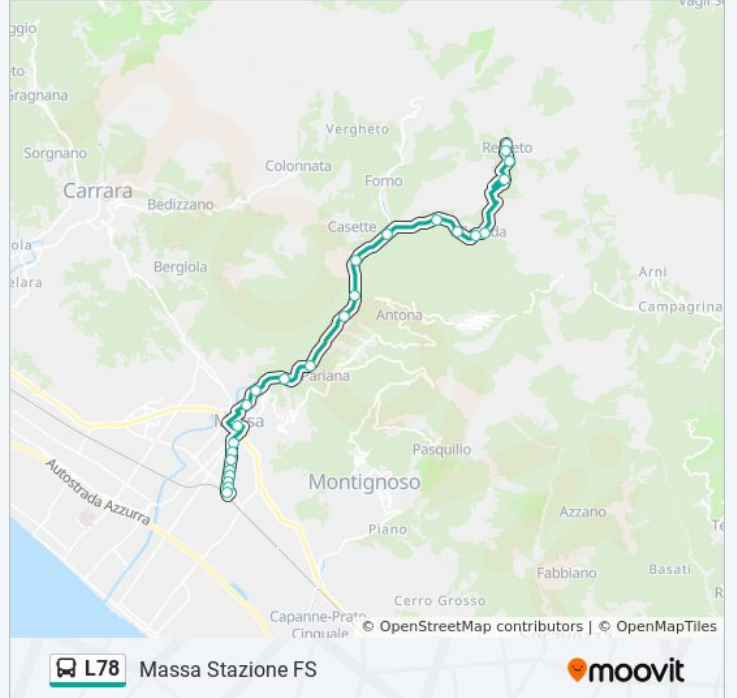

Direzione: Massa FS Extraurbano

21 fermate

[VISUALIZZA GLI ORARI DELLA LINEA](#)

- Resceto
- Resceto 2
- Resceto 1
- Resceto Cimitero
- Gronda
- Bivio Redicesi
- Gronda Molino
- Guadine
- Bivio Resceto
- Cartaro
- Bivio Casette
- Canevara
- Via Bassa Tambura Capannelle
- Via Bassa Tambura Pesa
- Capaccola
- Via Bassa Tambura/Via Palestro
- Massa Via Europa
- Viale Stazione Piazza Misericordia
- Viale Stazione Liceo Pascoli
- Viale Stazione/Via Alfieri
- Massa FS Extraurbano

Orari della linea bus L78

Orari di partenza verso Massa FS Extraurbano:

lunedì	06:57 - 18:58
martedì	06:57 - 18:58
mercoledì	06:57 - 18:58
giovedì	15:08 - 19:13
venerdì	06:57 - 18:58
sabato	06:57 - 18:58
domenica	15:08 - 19:13

Informazioni sulla linea bus L78

Direzione: Massa FS Extraurbano

Fermate: 21

Durata del tragitto: 36 min

La linea in sintesi:

Direzione: Resceto

22 fermate

[VISUALIZZA GLI ORARI DELLA LINEA](#)

- Massa FS Extraurbano
- Viale Stazione/Via Alfieri
- Viale Stazione Liceo Pascoli
- Viale Stazione Piazza Misericordia
- Massa Via Europa
- Massa Via XXVII Aprile
- Via Bassa Tambura
- Capaccola
- Via Bassa Tambura Pesa
- Via Bassa Tambura Capannelle
- Canevara
- Bivio Casette
- Cartaro
- Bivio Resceto
- Guadine
- Gronda Molino
- Bivio Redicesi
- Gronda