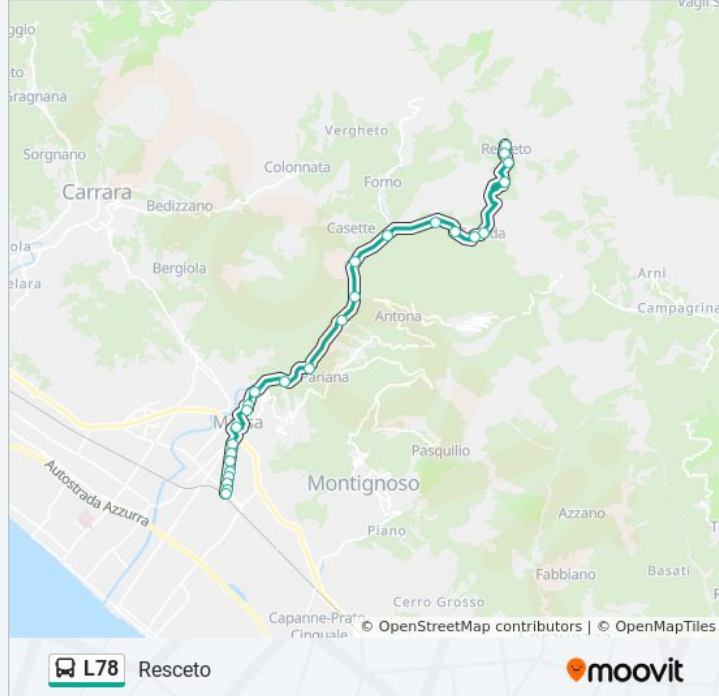

Resceto Cimitero

Resceto 1

Resceto 2

Resceto

Orari, mappe e fermate della linea bus L78 disponibili in un PDF su moovitapp.com. Usa [App Moovit](#) per ottenere tempi di attesa reali, orari di tutte le altre linee o indicazioni passo-passo per muoverti con i mezzi pubblici a Firenze.

[Scopri Moovit](#) • [Soluzioni MaaS](#) • [Paesi disponibili](#) • [Mooviter Community](#)

© 2024 Moovit - Tutti i diritti riservati

Controlla gli orari di arrivo in tempo reale