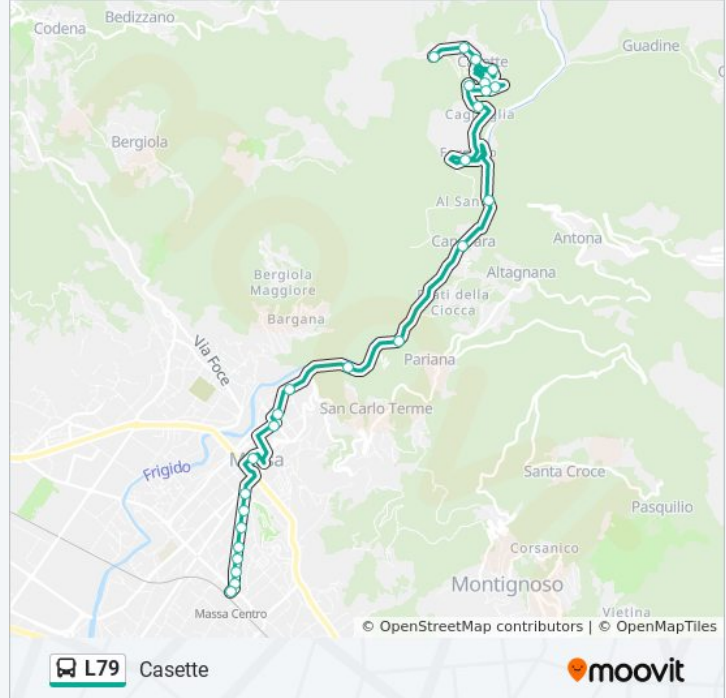

Informazioni sulla linea bus L79

Direzione: Casette

Fermate: 22

Durata del tragitto: 34 min

La linea in sintesi:

Casette

Direzione: Massa FS

21 fermate

[VISUALIZZA GLI ORARI DELLA LINEA](#)

Casette

Casette Paese

Casette Garage

Casette Scuole

Casette Cimitero

Casette Dopo Cimitero

Casette Bivio Cave

Via Bassa Tambura/Via Palestro

Massa Via Europa

Viale Stazione Piazza Misericordia

Orari della linea bus L79

Orari di partenza verso Massa FS:

lunedì	07:16 - 20:16
martedì	07:16 - 20:16
mercoledì	07:16 - 20:16
giovedì	07:16 - 20:16
venerdì	07:16 - 20:16
sabato	07:16 - 20:16
domenica	13:56 - 18:55

Informazioni sulla linea bus L79

Direzione: Massa FS

Fermate: 21

Durata del tragitto: 34 min

La linea in sintesi:

 [Percorso linea bus L79](#)

Viale Stazione Liceo Pascoli

Viale Stazione/Via Alfieri