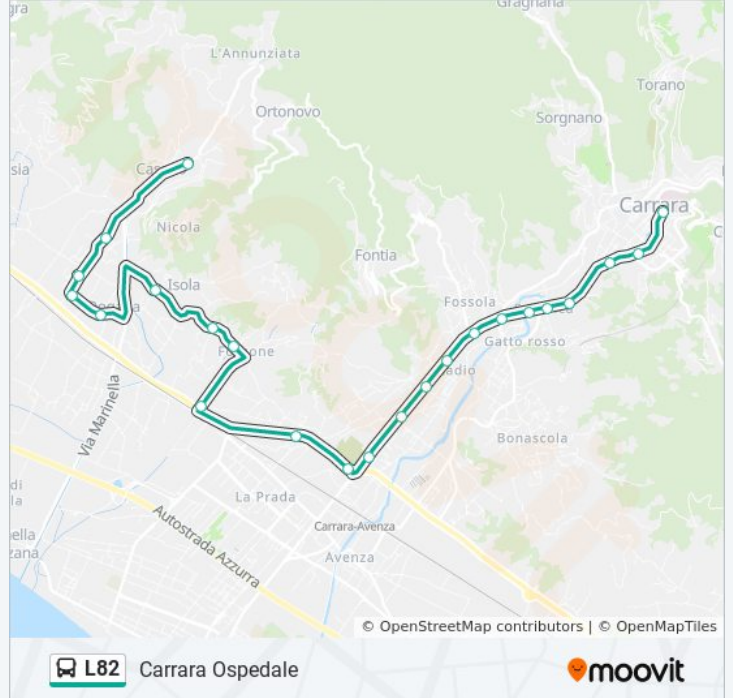

Direzione: Carrara Ospedale

22 fermate

[VISUALIZZA GLI ORARI DELLA LINEA](#)

Casano
Casano Serravalle
Larga/Savona
Europa/Cafaggiola
Europa/Olmarello
Ponte Isola
Isola Osteria Cacciatori
Fossone Basso
Via Pelucara/Via Fossone
Ss1/Via Villafranca
Turigliano
S. Antonio
Gildona
Stadio Carrara
Tramonti
Fossola
Ortomurano
Fabbrica
San Ceccardo
Carrara Poste
Piazza Allende

Informazioni sulla linea bus L82

Direzione: Carrara Ospedale

Fermate: 22

Durata del tragitto: 30 min

La linea in sintesi:

Direzione: Casano

27 fermate

[VISUALIZZA GLI ORARI DELLA LINEA](#)

Informazioni sulla linea bus L82

Direzione: Casano

Fermate: 27

Durata del tragitto: 30 min

La linea in sintesi:

Fossone Basso

Isola Osteria Cacciatori

Ponte Isola

Europa/Olmarello

Europa/Cafaggiola

Larga/Savona

Larga/Madonnina

Casano Serravalle

Casano

Direzione: Turigliano Supermercato

11 fermate