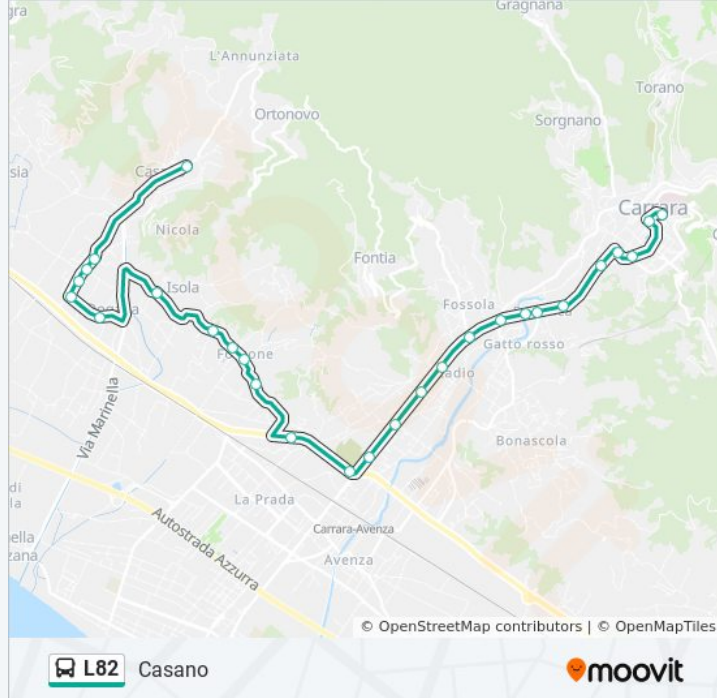

Informazioni sulla linea bus L82

Direzione: Carrara Ospedale

Fermate: 22

Durata del tragitto: 30 min

La linea in sintesi:

Direzione: Casano

27 fermate

[VISUALIZZA GLI ORARI DELLA LINEA](#)

Informazioni sulla linea bus L82

Direzione: Casano

Fermate: 27

Durata del tragitto: 30 min

La linea in sintesi:

Fossone Basso

Isola Osteria Cacciatori

Ponte Isola

Europa/Olmarello

Europa/Cafaggiola

Larga/Savona

Larga/Madonnina

Casano Serravalle

Casano

Direzione: Turigliano Supermercato

11 fermate

[VISUALIZZA GLI ORARI DELLA LINEA](#)

Casano

Casano Serravalle

Larga/Savona

Europa/Cafaggiola

Europa/Olmarello

Ponte Isola

Isola Osteria Cacciatori