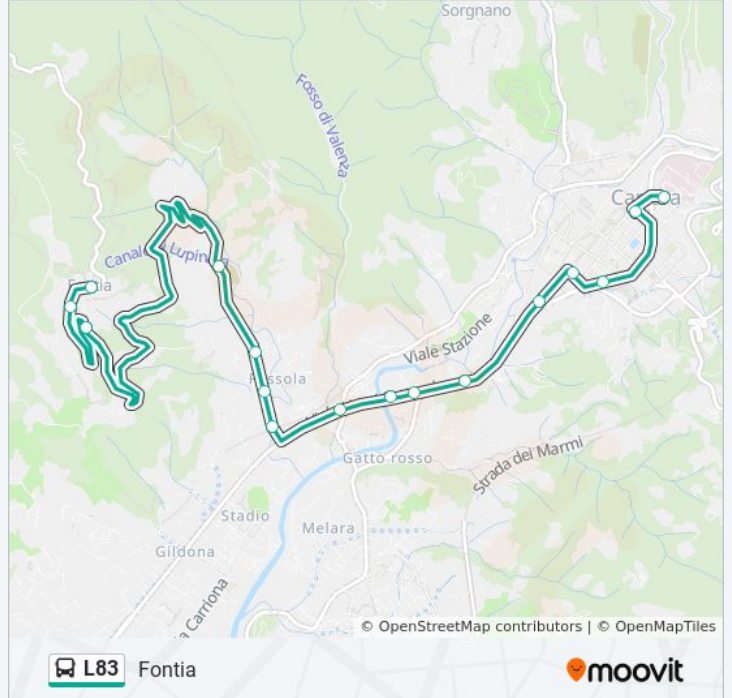

**Direzione: Carrara Ospedale**

14 fermate

[VISUALIZZA GLI ORARI DELLA LINEA](#)

- Ortonovo
- Fontia
- Fontia Bassa
- Fossola Cimitero
- Fossola Via Magenta
- Fossola Piazza Biggi
- Fossola Via Del Pino
- Fossola
- Ortomurano
- Fabbrica
- San Ceccardo
- Carrara Poste
- Piazza Allende
- Carrara Ospedale

### Direzione: Fontia

16 fermate

[VISUALIZZA GLI ORARI DELLA LINEA](#)

Carrara Ospedale  
 Piazza Monzoni  
 Piazza Allende  
 Piazza Matteotti  
 Piazza Tenderini  
 San Ceccardo  
 Fabbrica  
 Ortomurano  
 Fossola  
 Fossola Via Del Pino  
 Fossola Piazza Biggi  
 Fossola Via Magenta  
 Fossola Cimitero  
 Fontia Bassa  
 Fontia Bivio Santa Lucia  
 Fontia

### Informazioni sulla linea bus L83

**Direzione:** Fontia

**Fermate:** 16

**Durata del tragitto:** 20 min

**La linea in sintesi:**

## Direzione: Ortonovo

17 fermate

[VISUALIZZA GLI ORARI DELLA LINEA](#)

Carrara Ospedale  
 Piazza Monzoni  
 Piazza Allende  
 Piazza Matteotti  
 Piazza Tenderini  
 San Ceccardo  
 Fabbrica  
 Ortomurano  
 Fossola  
 Fossola Via Del Pino  
 Fossola Piazza Biggi  
 Fossola Via Magenta  
 Fossola Cimitero  
 Fontia Bassa  
 Fontia Bivio Santa Lucia  
 Fontia  
 Ortonovo