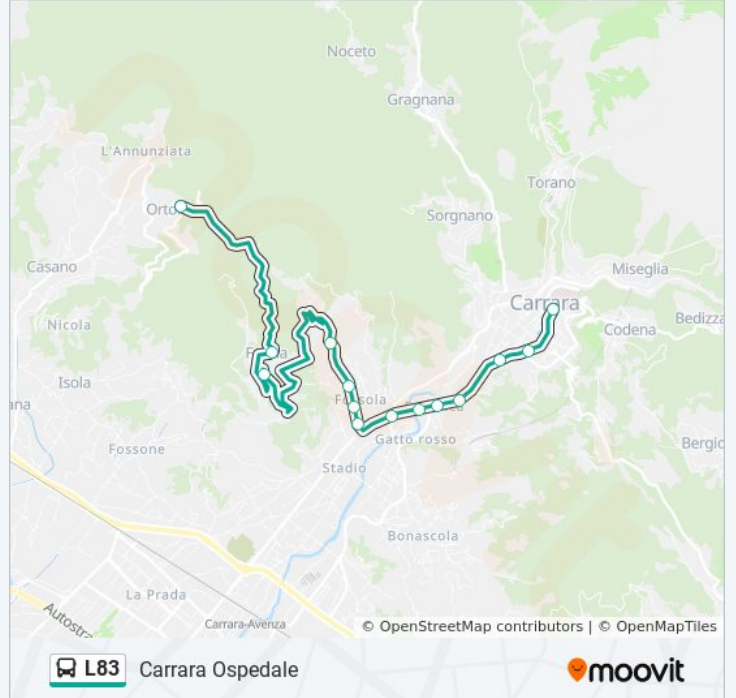

La linea bus L83 (Carrara Ospedale) ha 3 percorsi. Durante la settimana è operativa:

(1) Carrara Ospedale: 07:10 - 18:00(2) Fontia: 11:05(3) Ortonovo: 06:40 - 17:30

Usa Moovit per trovare le fermate della linea bus L83 più vicine a te e scoprire quando passerà il prossimo mezzo della linea bus L83

**Direzione: Carrara Ospedale**

14 fermate

[VISUALIZZA GLI ORARI DELLA LINEA](#)

- Ortonovo
- Fontia
- Fontia Bassa
- Fossola Cimitero
- Fossola Via Magenta
- Fossola Piazza Biggi
- Fossola Via Del Pino
- Fossola
- Ortomurano
- Fabbrica
- San Ceccardo
- Carrara Poste
- Piazza Allende
- Carrara Ospedale

**Orari della linea bus L83**

Orari di partenza verso Carrara Ospedale:

lunedì	07:10 - 18:00
martedì	07:10 - 18:00
mercoledì	07:10 - 18:00
giovedì	07:10 - 18:00
venerdì	07:10 - 18:00
sabato	07:10 - 18:00
domenica	Non in Servizio

**Informazioni sulla linea bus L83**

**Direzione:** Carrara Ospedale

**Fermate:** 14

**Durata del tragitto:** 30 min

**La linea in sintesi:**