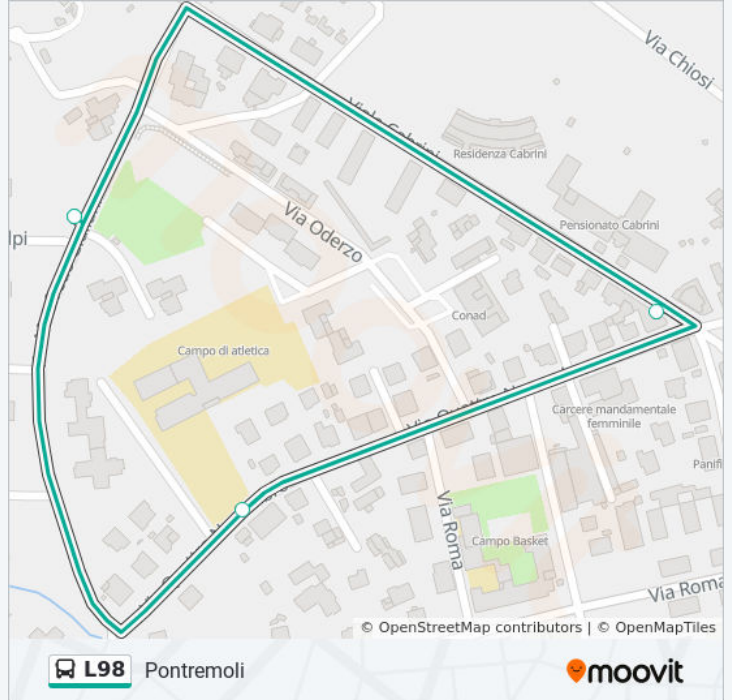

 L98

Pontremoli

Scarica L'App

La linea bus L98 (Pontremoli) ha 2 percorsi. Durante la settimana è operativa:

(1) Pontremoli: 13:10 - 16:10(2) Via IV Novembre Scuole: 13:05 - 16:05

Usa Moovit per trovare le fermate della linea bus L98 più vicine a te e scoprire quando passerà il prossimo mezzo della linea bus L98

**Direzione: Pontremoli**

2 fermate

[VISUALIZZA GLI ORARI DELLA LINEA](#)

Via IV Novembre Scuole

Pontremoli

### Orari della linea bus L98

Orari di partenza verso Pontremoli:

lunedì	13:10 - 16:10
martedì	13:10 - 16:10
mercoledì	13:10 - 16:10
giovedì	13:10 - 16:10
venerdì	13:10 - 16:10
sabato	13:10 - 16:00
domenica	Non in Servizio

### Informazioni sulla linea bus L98

**Direzione:** Pontremoli

**Fermate:** 2

**Durata del tragitto:** 5 min

**La linea in sintesi:**

**Direzione: Via IV Novembre Scuole**

3 fermate

[VISUALIZZA GLI ORARI DELLA LINEA](#)