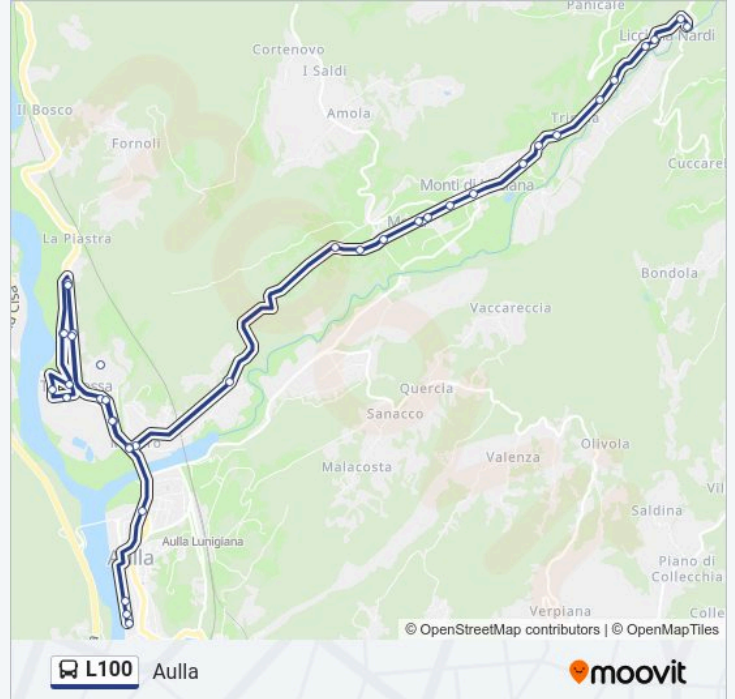

Informazioni sulla linea bus L100

Direzione: Aulla

Fermate: 37

Durata del tragitto: 20 min

La linea in sintesi:

Terrarossa Vialone

Bivio Via Cocca

Terrarossa FS

Terrarossa Limone

Via Marco Polo

Via Magra

Terrarossa FS

Bivio Via Cocca

Terrarossa Vialone

Terrarossa Castello

Terrarossa

Bivio Masero

Ragnaia

Viale Lunigiana Asilo

Viale Lunigiana Supermercato

Aulla

Direzione: Licciana

26 fermate

[VISUALIZZA GLI ORARI DELLA LINEA](#)

Informazioni sulla linea bus L100

Direzione: Licciana

Fermate: 26

Durata del tragitto: 25 min

La linea in sintesi:

Via Cadrecca

Via Costamala

Piano Di Monti Via Resistenza