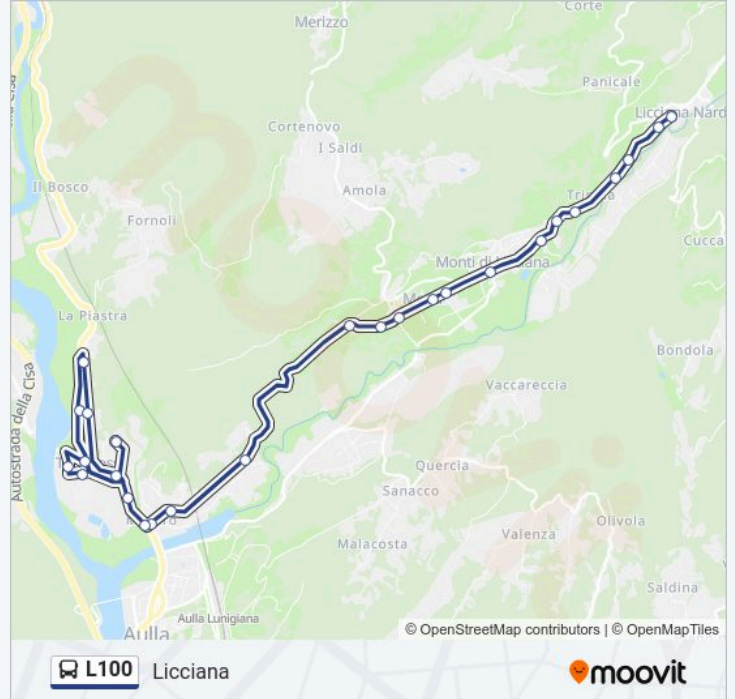

Informazioni sulla linea bus L100

Direzione: Licciana

Fermate: 26

Durata del tragitto: 25 min

La linea in sintesi:

Via Cadrecca

Via Costamala

Piano Di Monti Via Resistenza

Via Costamala/Via Paolo

Piano Di Monti

Monti

Ponte Bosio

Via Massese/Via San Martino

Monti Da Guerrieri

Monti Falegneria

Licciana Rettilineo

Monti Carabinieri

Licciana

Direzione: Licciana Scuole

23 fermate

[VISUALIZZA GLI ORARI DELLA LINEA](#)

Aulla

Via Resistenza Farmacia

Via Resistenza Aci