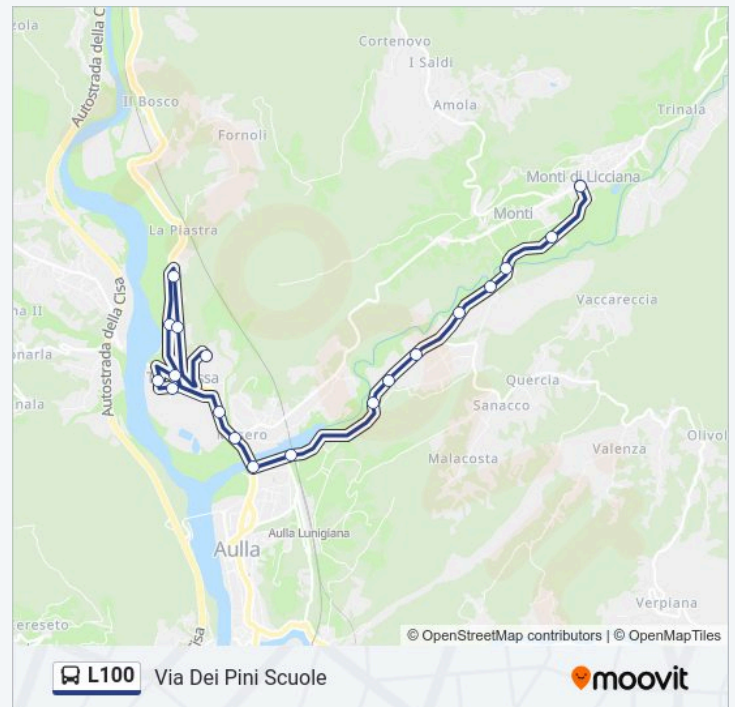

lunedì	07:45
martedì	07:45
mercoledì	07:45
giovedì	07:45
venerdì	07:45
sabato	Non in Servizio

Informazioni sulla linea bus L100

Direzione: Via Dei Pini Scuole

Fermate: 19

Durata del tragitto: 15 min

La linea in sintesi: