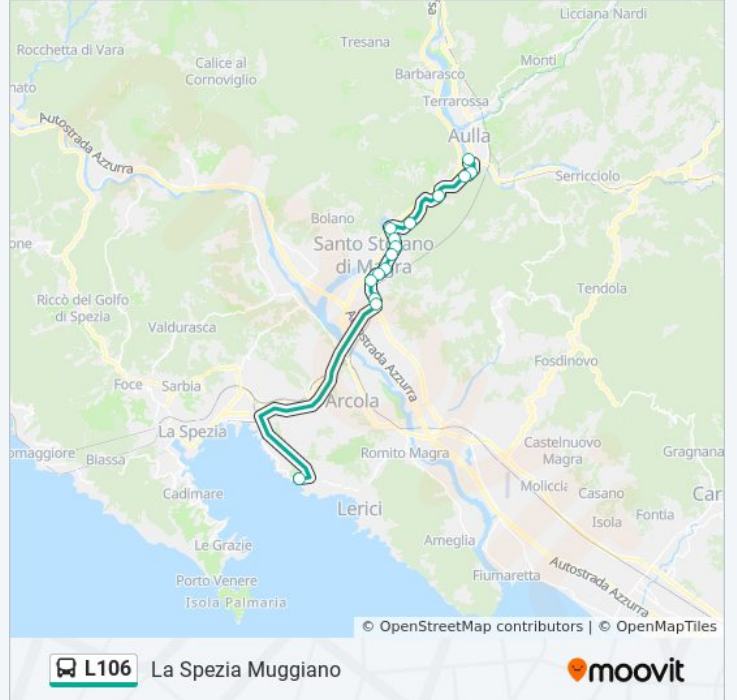

Informazioni sulla linea bus L106

Direzione: Aulla

Fermate: 16

Durata del tragitto: 25 min

La linea in sintesi:

Direzione: La Spezia Muggiano

15 fermate

[VISUALIZZA GLI ORARI DELLA LINEA](#)

Informazioni sulla linea bus L106

Direzione: La Spezia Muggiano

Fermate: 15

Durata del tragitto: 20 min

La linea in sintesi:

Orari, mappe e fermate della linea bus L106 disponibili in un PDF su moovitapp.com. Usa [App Moovit](#) per ottenere tempi di attesa reali, orari di tutte le altre linee o indicazioni passo-passo per muoverti con i mezzi pubblici a Firenze.