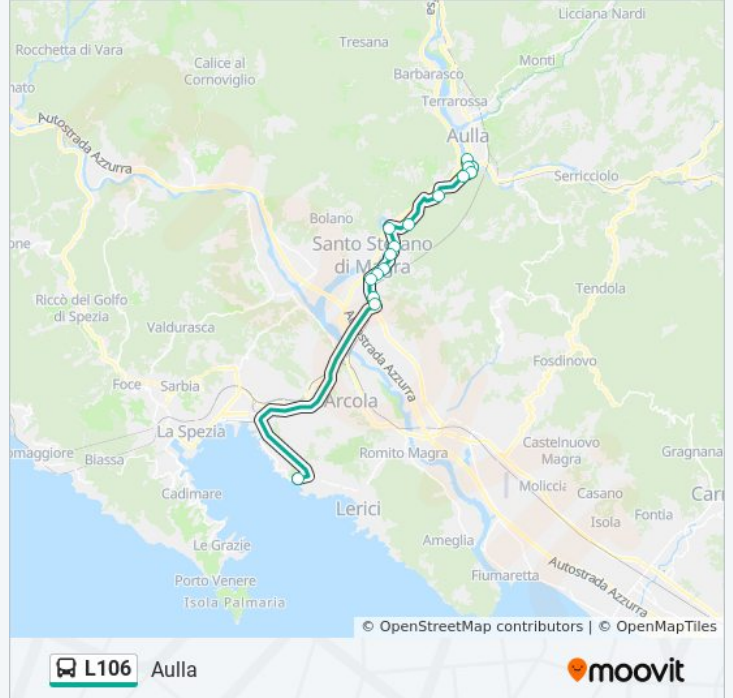

 L106

Aulla

Scarica L'App

La linea bus L106 (Aulla) ha 2 percorsi. Durante la settimana è operativa:

(1) Aulla: 07:25 - 17:05(2) La Spezia Muggiano: 06:55 - 16:45

Usa Moovit per trovare le fermate della linea bus L106 più vicine a te e scoprire quando passerà il prossimo mezzo della linea bus L106

Direzione: Aulla

16 fermate

[VISUALIZZA GLI ORARI DELLA LINEA](#)

- La Spezia Muggiano
- Santo Stefano Uscita Autostrada
- Santo Stefano FS
- S.Stefano
- Santo Stefano Muraglione
- Ss62 Centrale Enel
- Caprigliola FS
- Bivio Caprigliola
- Bivio Stadano
- Bivio Chiamici
- Bivio Calamazza
- Ss62 Lungomagra
- Bivio Bibola
- Giardini Aulla
- Liceo Aulla
- Aulla

Orari della linea bus L106

Orari di partenza verso Aulla:

lunedì	07:25 - 17:05
martedì	07:25 - 17:05
mercoledì	07:25 - 17:05
giovedì	07:25 - 17:05
venerdì	07:25 - 17:05
sabato	Non in Servizio
domenica	Non in Servizio

Informazioni sulla linea bus L106

Direzione: Aulla

Fermate: 16

Durata del tragitto: 25 min

La linea in sintesi:

Direzione: La Spezia Muggiano

15 fermate

[VISUALIZZA GLI ORARI DELLA LINEA](#)