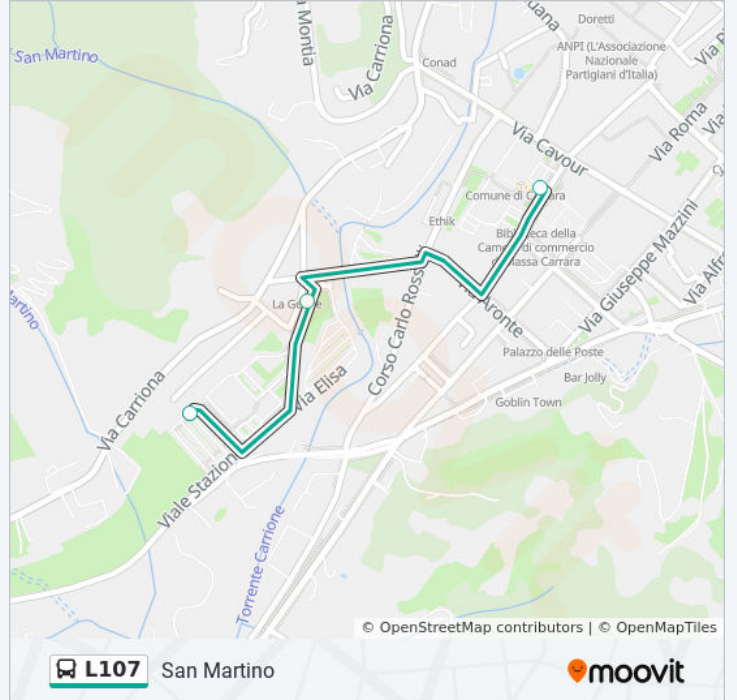

**Direzione: San Martino**

8 fermate

[VISUALIZZA GLI ORARI DELLA LINEA](#)

Via VII Luglio Comune

Piazza Allende

Carrara Ospedale

Caina

Mercato Coperto

**Informazioni sulla linea bus L107**

**Direzione:** San Martino

**Fermate:** 8

**Durata del tragitto:** 12 min

**La linea in sintesi:**

**Direzione: Via VII Luglio Comune**

3 fermate

[VISUALIZZA GLI ORARI DELLA LINEA](#)

### Orari della linea bus L107

Orari di partenza verso Via VII Luglio Comune:

lunedì	07:00 - 17:00
martedì	07:00 - 17:00
mercoledì	07:00 - 17:00
giovedì	Non in Servizio
venerdì	07:00 - 17:00
sabato	07:00 - 17:00
domenica	Non in Servizio

### Informazioni sulla linea bus L107

**Direzione:** Via VII Luglio Comune

**Fermate:** 3

**Durata del tragitto:** 3 min

**La linea in sintesi:**

Orari, mappe e fermate della linea bus L107 disponibili in un PDF su [moovitapp.com](https://moovitapp.com). Usa [App Moovit](#) per ottenere tempi di attesa reali, orari di tutte le altre linee o indicazioni passo-passo per muoverti con i mezzi pubblici a Firenze.