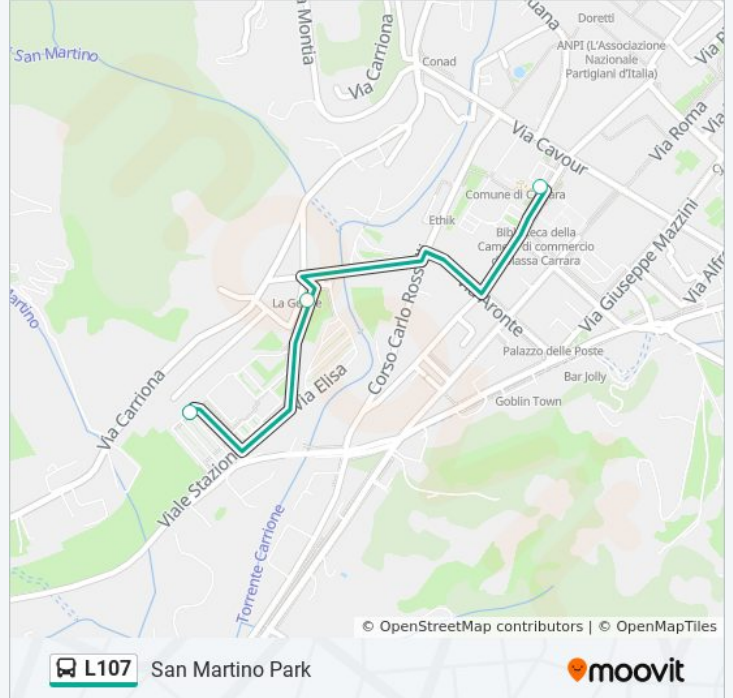

 L107

San Martino

Scarica L'App

La linea bus L107 (San Martino) ha 2 percorsi. Durante la settimana è operativa:

(1) San Martino: 07:03 - 17:03(2) Via VII Luglio Comune: 07:00 - 17:00

Usa Moovit per trovare le fermate della linea bus L107 più vicine a te e scoprire quando passerà il prossimo mezzo della linea bus L107

**Direzione: San Martino**

8 fermate

[VISUALIZZA GLI ORARI DELLA LINEA](#)

Via VII Luglio Comune

Piazza Allende

Carrara Ospedale

Caina

Mercato Coperto

Via VII Luglio Comune

S. Martino Park

San Martino

**Orari della linea bus L107**

Orari di partenza verso San Martino:

lunedì	07:03 - 17:03
martedì	07:03 - 17:03
mercoledì	07:03 - 17:03
giovedì	Non in Servizio
venerdì	07:03 - 17:03
sabato	07:03 - 17:03
domenica	Non in Servizio

**Informazioni sulla linea bus L107**

**Direzione:** San Martino

**Fermate:** 8

**Durata del tragitto:** 12 min

**La linea in sintesi:**

**Direzione: Via VII Luglio Comune**

3 fermate

[VISUALIZZA GLI ORARI DELLA LINEA](#)