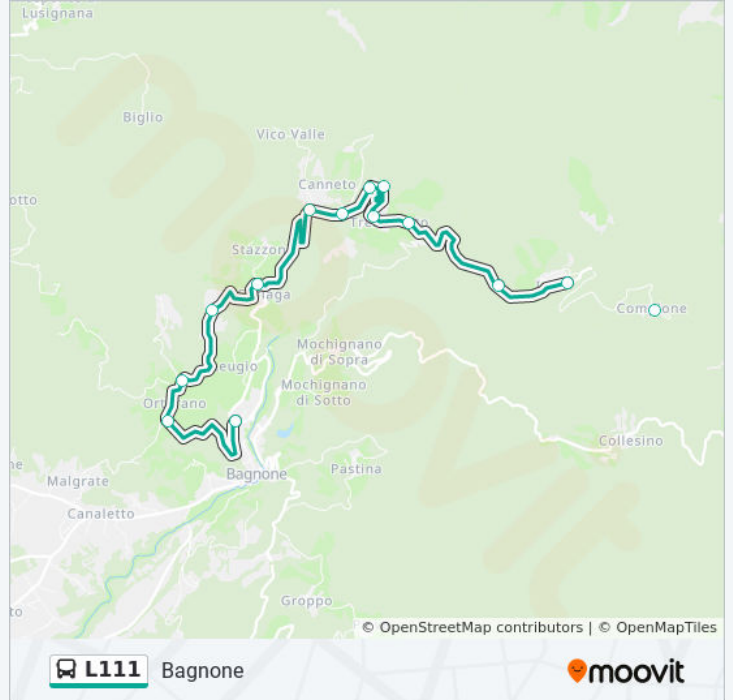

Orari, mappe e fermate della linea bus L111 disponibili in un PDF su moovitapp.com. Usa [App Moovit](#) per ottenere tempi di attesa reali, orari di tutte le altre linee o indicazioni passo-passo per muoverti con i mezzi pubblici a Firenze.

[Scopri Moovit](#) • [Soluzioni MaaS](#) • [Paesi disponibili](#) • [Mooviter Community](#)

© 2024 Moovit - Tutti i diritti riservati

Controlla gli orari di arrivo in tempo reale