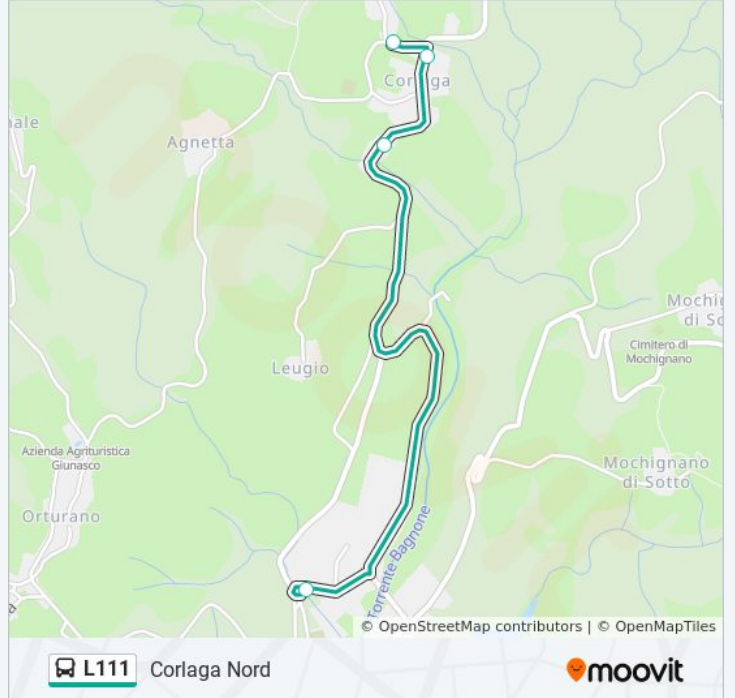

### Direzione: Corlaga Nord

4 fermate

[VISUALIZZA GLI ORARI DELLA LINEA](#)

Bagnone

Corlaga Valle

Corlaga Piazza

Corlaga Nord

### Informazioni sulla linea bus L111

**Direzione:** Corlaga Nord

**Fermate:** 4

**Durata del tragitto:** 5 min

**La linea in sintesi:**