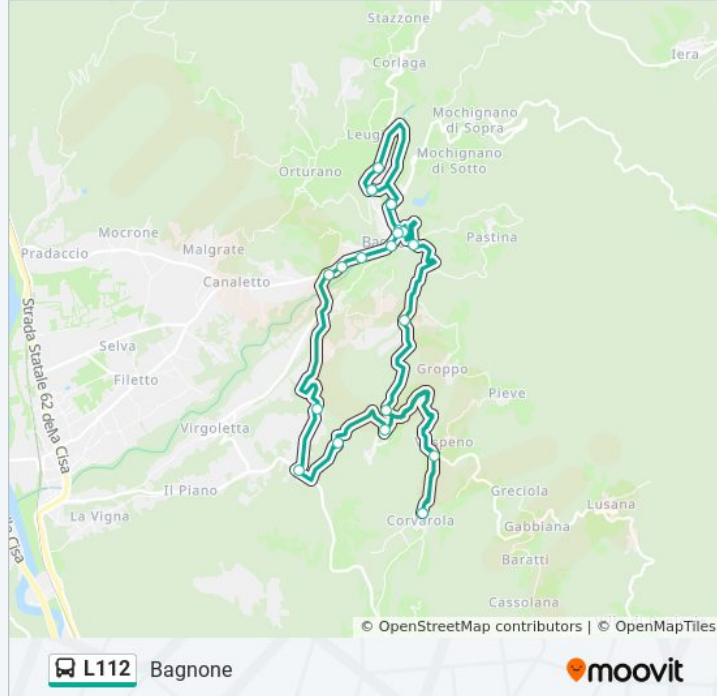

Direzione: Bagnone

23 fermate

[VISUALIZZA GLI ORARI DELLA LINEA](#)

Bagnone
Bagnone Scuole
S.Caterina Dir.Orturano
Bagnone Ponte
Bagnone Piazza
Bagnone Distributore
Quartiere Nezzana
Virgoletta Nord Bivio
Virgoletta Nord Bivio
Bivio Bagnone
Bivio Corvarola
Corvarola Piazza
Castiglione Ex Scuole
La Costa
Bivio Bagnone
Vallescura
Virgoletta Nord Bivio
Quartiere Nezzana
Bagnone Distributore
Bagnone Piazza
Bagnone Ponte

Informazioni sulla linea bus L112

Direzione: Bagnone

Fermate: 23

Durata del tragitto: 35 min

La linea in sintesi:

S.Caterina Dir.Capolinea

Bagnone

Orari, mappe e fermate della linea bus L112 disponibili in un PDF su moovitapp.com. Usa [App Moovit](#) per ottenere tempi di attesa reali, orari di tutte le altre linee o indicazioni passo-passo per muoverti con i mezzi pubblici a Firenze.