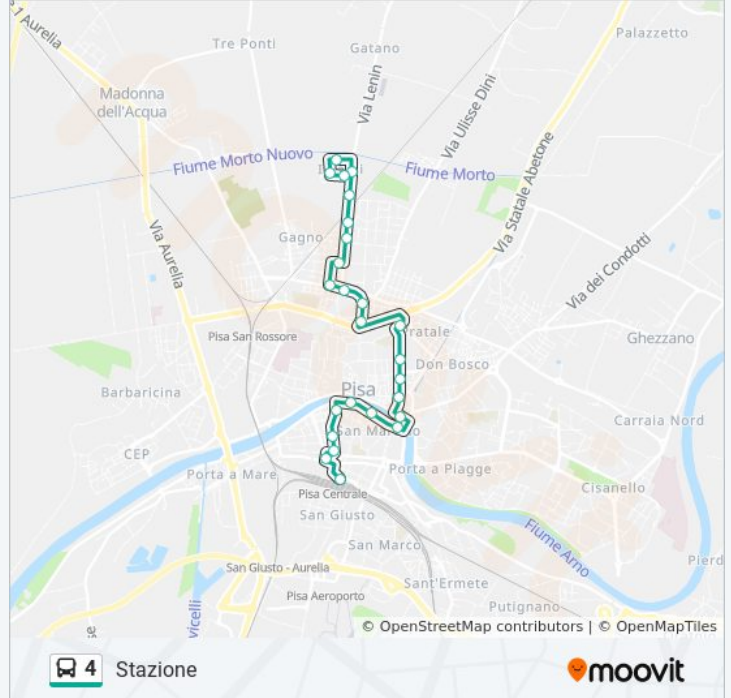

### Direzione: I Passi

26 fermate

[VISUALIZZA GLI ORARI DELLA LINEA](#)

Pisa Stazione  
Battisti  
Via Crispi  
Pisa - Via Crispi  
Lungarno Pacinotti-P.Za Carrara  
Pacinotti 2  
Lungarno Mediceo  
Mediceo 2  
Via Santa Marta  
S.Marta 2  
Via De Amicis  
S.Francesco 1  
Via San Francesco  
Via Buonarroti  
Buonarroti 2  
S.Zeno 2  
S.Caterina  
Largo Del Parlascio  
Via Bianchi  
Rindi 2  
Gobetti 1

### Informazioni sulla linea bus 4

**Direzione:** I Passi

**Fermate:** 26

**Durata del tragitto:** 24 min

**La linea in sintesi:**

Collodi 1

Via XXIV Maggio

XXIV Maggio 2

### Direzione: Pisa Stazione

26 fermate

[VISUALIZZA GLI ORARI DELLA LINEA](#)

I Passi

Belli

Cuoco

I Passi

XXIV Maggio 4

### Informazioni sulla linea bus 4

**Direzione:** Pisa Stazione

**Fermate:** 26

**Durata del tragitto:** 24 min

**La linea in sintesi:**

 [Percorso linea bus 4](#)

Lungarno Galilei

Galilei 2