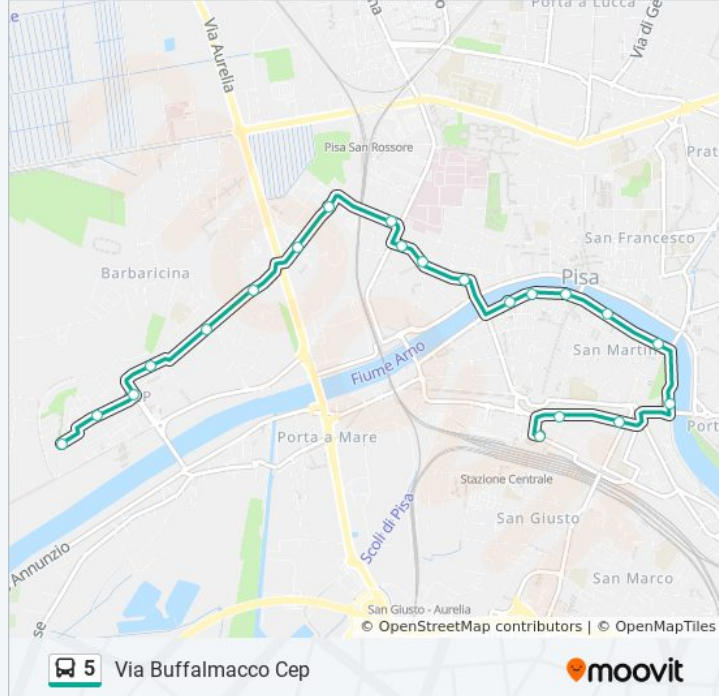

Informazioni sulla linea bus 5

Direzione: Via Buffalmacco Cep

Fermate: 21

Durata del tragitto: 20 min

La linea in sintesi:

Via Rustichello

Gabba

Andrea Pisano 2

Via Andrea Pisano

Andrea Pisano 4

Due Arni 1

Rossini 2

Michelangelo 1

Via Brunelleschi Cep

Via Buffalmacco Cep

Direzione: Via Montanelli

6 fermate

[VISUALIZZA GLI ORARI DELLA LINEA](#)

Pisa Sesta Porta

Pisa Stazione

Corridoni 3

Piazza Giusti

Montanelli 2

Via Montanelli

Direzione: Via Montanelli

Fermate: 6

Durata del tragitto: 7 min

La linea in sintesi:

Direzione: Via Scornigiana

14 fermate

[VISUALIZZA GLI ORARI DELLA LINEA](#)

- Pisa Stazione
- Corridoni 3
- Piazza Giusti
- Montanelli 2
- Via Montanelli
- S.Ermete Ovest 1
- Sant'Ermete
- Emilia 5
- Putignano 4
- Putignano 6
- Immaginetta 1
- Immaginetta 2
- Immaginetta 3
- Via Scornigiana