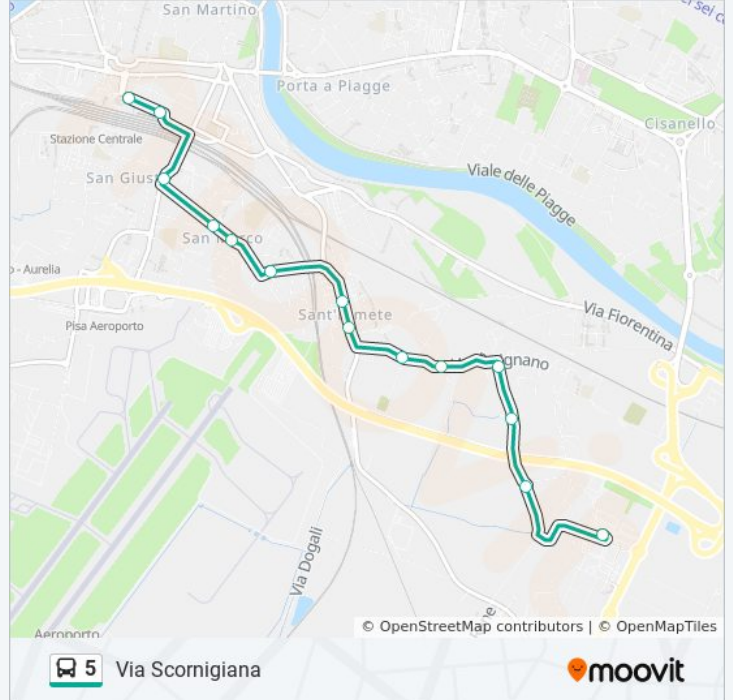

Direzione: Via Montanelli

Fermate: 6

Durata del tragitto: 7 min

La linea in sintesi:

Direzione: Via Scornigiana

14 fermate

[VISUALIZZA GLI ORARI DELLA LINEA](#)

- Pisa Stazione
- Corridoni 3
- Piazza Giusti
- Montanelli 2
- Via Montanelli
- S.Ermete Ovest 1
- Sant'Ermete
- Emilia 5
- Putignano 4
- Putignano 6
- Immaginetta 1
- Immaginetta 2
- Immaginetta 3
- Via Scornigiana

Orari della linea bus 5

Orari di partenza verso Via Scornigiana:

lunedì	07:13 - 19:58
martedì	07:13 - 19:58
mercoledì	07:13 - 19:58
giovedì	Non in Servizio
venerdì	07:13 - 19:58
sabato	07:13 - 19:58
domenica	Non in Servizio

Informazioni sulla linea bus 5

Direzione: Via Scornigiana

Fermate: 14

Durata del tragitto: 14 min

La linea in sintesi:

Orari, mappe e fermate della linea bus 5 disponibili in un PDF su moovitapp.com. Usa [App Moovit](#) per ottenere tempi di attesa reali, orari di tutte le altre linee o indicazioni passo-passo per muoverti con i mezzi pubblici a Firenze.