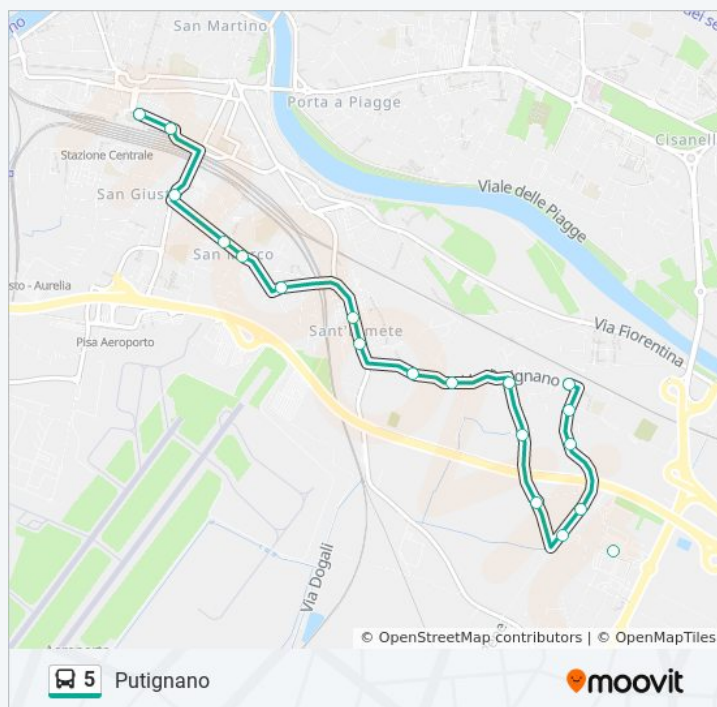

Informazioni sulla linea bus 5

Direzione: Pisa Stazione

Fermate: 20

Durata del tragitto: 17 min

La linea in sintesi:

 [Percorso linea bus 5](#)

Direzione: Putignano

18 fermate

domenica

06:45 - 20:28

Informazioni sulla linea bus 5

Direzione: Putignano

Fermate: 18

Durata del tragitto: 15 min

La linea in sintesi:

Direzione: Via Buffalmacco Cep

21 fermate

[VISUALIZZA GLI ORARI DELLA LINEA](#)

Pisa Stazione

Viale Bonaini

Viale Bonaini-P.Za Guerrazzi

Fibonacci

Lungarno Galilei

Galilei 2

Informazioni sulla linea bus 5

Direzione: Via Buffalmacco Cep

Fermate: 21

Durata del tragitto: 20 min

La linea in sintesi:

Via Rustichello

Gabba

Andrea Pisano 2