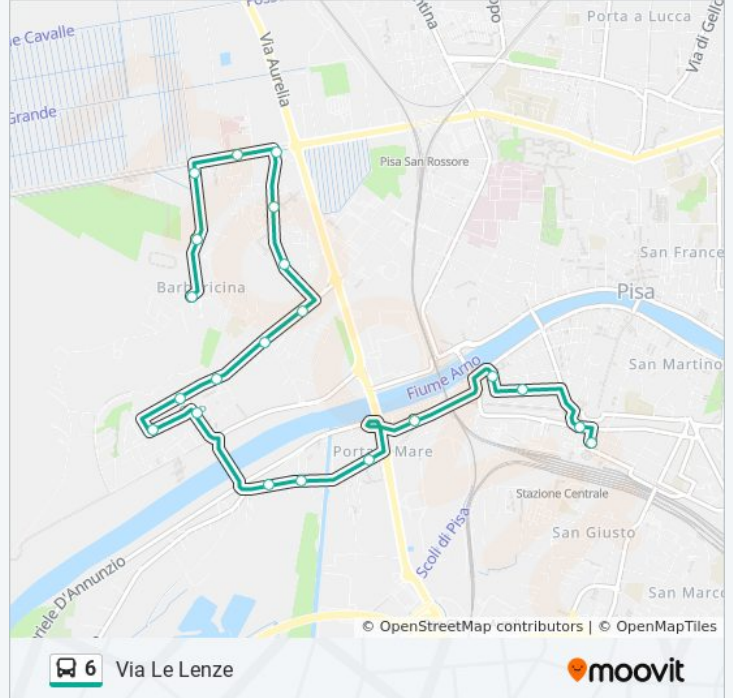

**Direzione: Pisa Stazione**

13 fermate

[VISUALIZZA GLI ORARI DELLA LINEA](#)

- Via Le Lenze
- Delle Lenze 2
- Delle Lenze 3
- Delle Lenze 4
- Pierin Del Vaga
- Piazzale Donatello Cep
- Michelangelo 1
- Livornese 4
- Chiassatello
- Via Conte Fazio
- Stampace
- Pellico
- Pisa Stazione

**Orari della linea bus 6**

Orari di partenza verso Pisa Stazione:

lunedì	06:34 - 20:34
martedì	06:34 - 20:34
mercoledì	06:34 - 20:34
giovedì	07:29 - 20:29
venerdì	06:34 - 20:34
sabato	06:34 - 20:34
domenica	07:29 - 20:29

**Informazioni sulla linea bus 6**

**Direzione:** Pisa Stazione

**Fermate:** 13

**Durata del tragitto:** 16 min

**La linea in sintesi:**

## Direzione: Via Le Lenze

20 fermate

[VISUALIZZA GLI ORARI DELLA LINEA](#)

Pisa Stazione  
 Battisti  
 Zerboglio  
 Piazza San Paolo A Ripa D'Arno  
 Via Conte Fazio  
 Livornese 1  
 Livornese 3  
 Via Michelangelo Cep  
 Via Brunelleschi Cep  
 Piazzale Donatello Cep  
 Rossini 1  
 Due Arni 2  
 Andrea Pisano 1  
 Caduti Del Lavoro 1  
 Via Caduti Del Lavoro  
 Caduti Del Lavoro 3  
 Cascine  
 Capannone 1