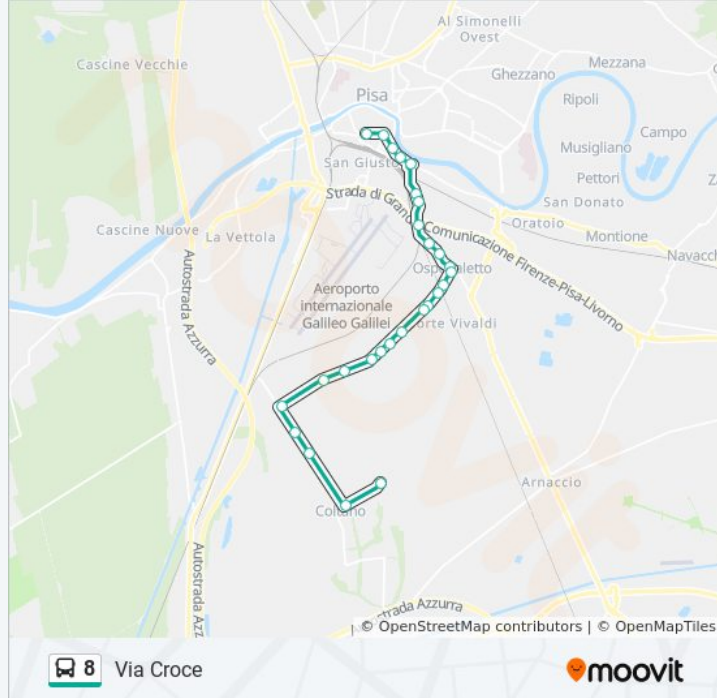

Direzione: Ospedaletto V.Emilia

Fermate: 17

Durata del tragitto: 16 min

La linea in sintesi:

Direzione: Putignano

21 fermate

[VISUALIZZA GLI ORARI DELLA LINEA](#)

Coltano
 Coltano 4
 Viadotto 3
 Viadotto 4
 Le Rene 11
 Le Rene 12
 Le Rene 13
 Le Rene 14
 Le Rene 15
 Le Rene - Scepre 1
 Le Rene
 Le Rene 17
 Le Rene 20
 Le Rene 22
 Le Rene 18
 Le Rene 19
 Arginone 1
 Arginone 2

Direzione: Putignano

Fermate: 21

Durata del tragitto: 20 min

La linea in sintesi:

Arginone 3

Arginone 4

Putignano

Direzione: Via Croce

Informazioni sulla linea bus 8

Direzione: Via Croce

Fermate: 27

Durata del tragitto: 28 min

La linea in sintesi:

Emilia 21

Emilia 23

Emilia 1

Sant'Ermete

Fiorentina 1

Fiorentina 2

Via Cattaneo

Piazza Guerrazzi

Via Croce

Orari, mappe e fermate della linea bus 8 disponibili in un PDF su moovitapp.com. Usa [App Moovit](#) per ottenere tempi di attesa reali, orari di tutte le altre linee o indicazioni passo-passo per muoverti con i mezzi pubblici a Firenze.