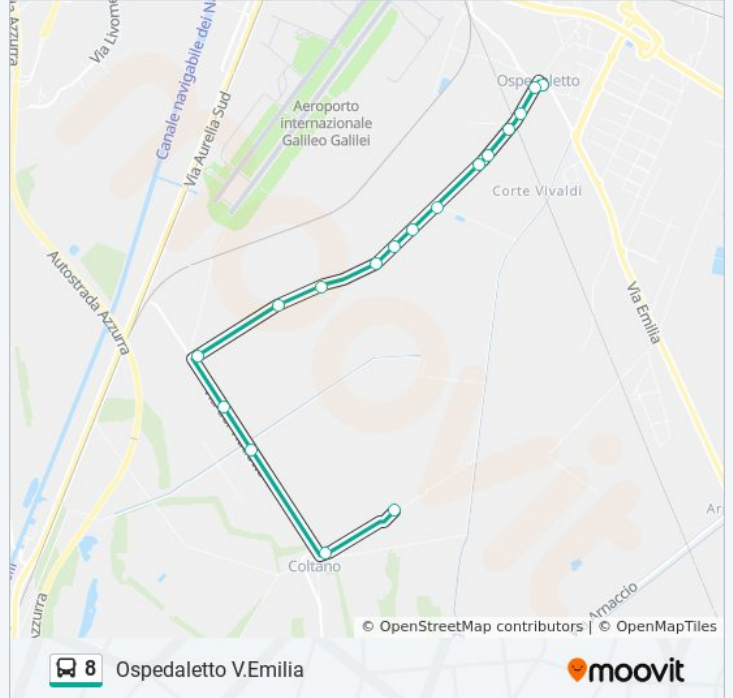

Informazioni sulla linea bus 8

Direzione: Coltano

Fermate: 33

Durata del tragitto: 29 min

La linea in sintesi:

Le Rene 8
Le Rene 9
Le Rene 10
Viadotto 1
Viadotto 2
Coltano V.Idrovora
Idrovora 2
Sofina 1
Sofina 2
Coltano 1
Coltano 2
Coltano

Direzione: Ospedaletto V.Emilia

17 fermate

[VISUALIZZA GLI ORARI DELLA LINEA](#)

Coltano
Coltano 4
Viadotto 3
Viadotto 4
Le Rene 11
Le Rene 12
Le Rene 13
Le Rene 14
Le Rene 15
Le Rene - Scepre 1
Le Rene
Le Rene 17
Le Rene 20
Le Rene 22
Le Rene 18
Le Rene 19
Ospedaletto V.Emilia

Direzione: Ospedaletto V.Emilia

Fermate: 17

Durata del tragitto: 16 min

La linea in sintesi:

Direzione: Putignano

21 fermate

[VISUALIZZA GLI ORARI DELLA LINEA](#)

Coltano
 Coltano 4
 Viadotto 3
 Viadotto 4
 Le Rene 11
 Le Rene 12
 Le Rene 13
 Le Rene 14
 Le Rene 15
 Le Rene - Scepre 1
 Le Rene
 Le Rene 17
 Le Rene 20
 Le Rene 22
 Le Rene 18
 Le Rene 19
 Arginone 1
 Arginone 2

Direzione: Putignano

Fermate: 21

Durata del tragitto: 20 min

La linea in sintesi:

Arginone 3

Arginone 4

Putignano

Direzione: Via Croce