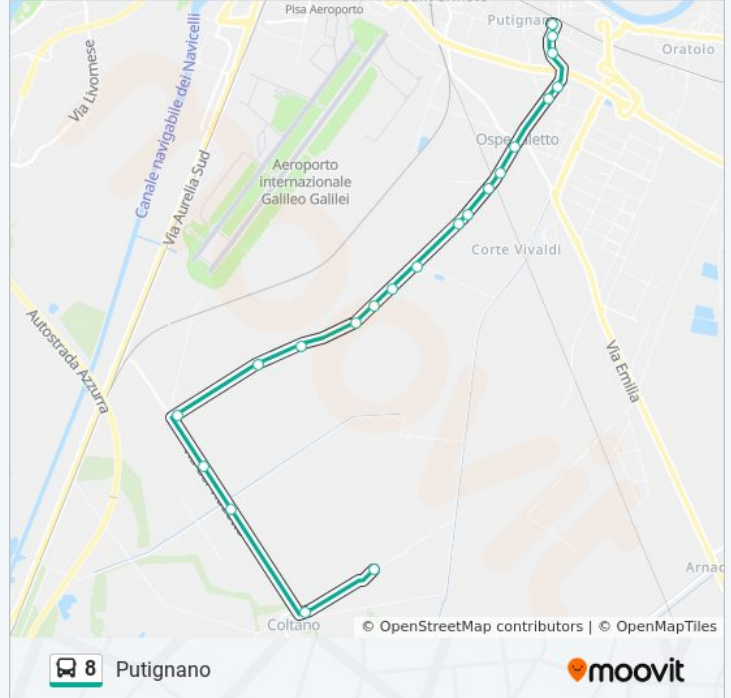

Direzione: Ospedaletto V.Emilia

17 fermate

[VISUALIZZA GLI ORARI DELLA LINEA](#)

Coltano
Coltano 4
Viadotto 3
Viadotto 4
Le Rene 11
Le Rene 12
Le Rene 13
Le Rene 14
Le Rene 15
Le Rene - Scepre 1
Le Rene
Le Rene 17
Le Rene 20
Le Rene 22
Le Rene 18
Le Rene 19
Ospedaletto V.Emilia

Direzione: Ospedaletto V.Emilia

Fermate: 17

Durata del tragitto: 16 min

La linea in sintesi:

Direzione: Putignano

21 fermate

[VISUALIZZA GLI ORARI DELLA LINEA](#)

Coltano
 Coltano 4
 Viadotto 3
 Viadotto 4
 Le Rene 11
 Le Rene 12
 Le Rene 13
 Le Rene 14
 Le Rene 15
 Le Rene - Scepre 1
 Le Rene
 Le Rene 17
 Le Rene 20
 Le Rene 22
 Le Rene 18
 Le Rene 19
 Arginone 1
 Arginone 2

Direzione: Putignano

Fermate: 21

Durata del tragitto: 20 min

La linea in sintesi:

Arginone 3

Arginone 4

Putignano

Direzione: Via Croce

27 fermate

[VISUALIZZA GLI ORARI DELLA LINEA](#)

Coltano

Coltano 4

Viadotto 3

Viadotto 4

Le Rene 11

Le Rene 12