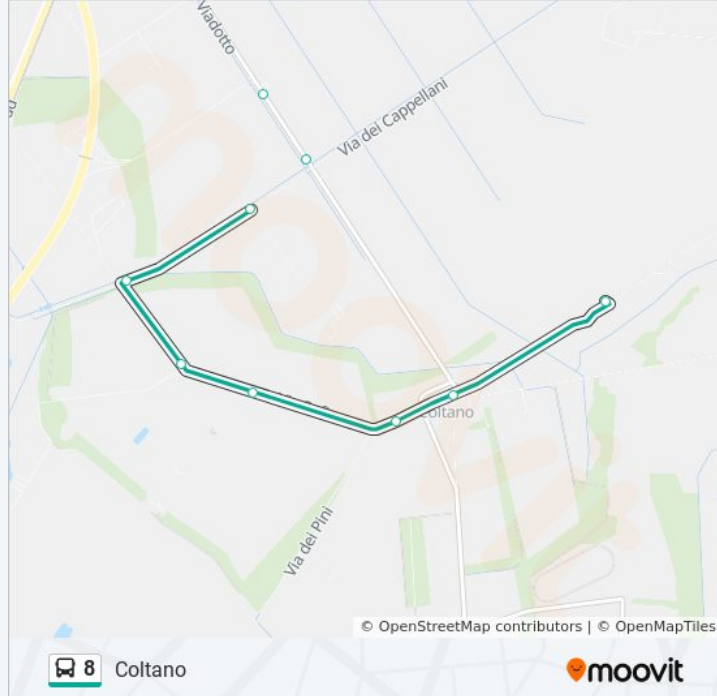

Direzione: Coltano

33 fermate

[VISUALIZZA GLI ORARI DELLA LINEA](#)

Viale Gramsci-Stazione
Viale Bonaini
Viale Bonaini-P.Za Guerrazzi
Via Cattaneo
Emilia 3
Emilia 4
Sant'Ermete
Emilia 5
Emilia 6
Emilia 7
Emilia 8
Ospedaletto V.Emilia
Le Rene 1
Le Rene 2
Le Rene 21
Le Rene 3
Le Rene 4
Le Rene
Le Rene - Scepre 2
Le Rene 6
Le Rene 7

Informazioni sulla linea bus 8

Direzione: Coltano

Fermate: 33

Durata del tragitto: 29 min

La linea in sintesi:

Le Rene 8
Le Rene 9
Le Rene 10
Viadotto 1
Viadotto 2
Coltano V.Idrovora
Idrovora 2
Sofina 1
Sofina 2
Coltano 1
Coltano 2
Coltano

Direzione: Ospedaletto V.Emilia

17 fermate

[VISUALIZZA GLI ORARI DELLA LINEA](#)

Coltano
Coltano 4
Viadotto 3
Viadotto 4
Le Rene 11
Le Rene 12
Le Rene 13
Le Rene 14
Le Rene 15
Le Rene - Scepre 1
Le Rene
Le Rene 17
Le Rene 20
Le Rene 22
Le Rene 18
Le Rene 19
Ospedaletto V.Emilia

Direzione: Ospedaletto V.Emilia

Fermate: 17

Durata del tragitto: 16 min

La linea in sintesi:

Direzione: Putignano

21 fermate

[VISUALIZZA GLI ORARI DELLA LINEA](#)

Coltano
 Coltano 4
 Viadotto 3
 Viadotto 4
 Le Rene 11
 Le Rene 12
 Le Rene 13
 Le Rene 14
 Le Rene 15
 Le Rene - Scepre 1
 Le Rene
 Le Rene 17
 Le Rene 20
 Le Rene 22
 Le Rene 18
 Le Rene 19
 Arginone 1
 Arginone 2