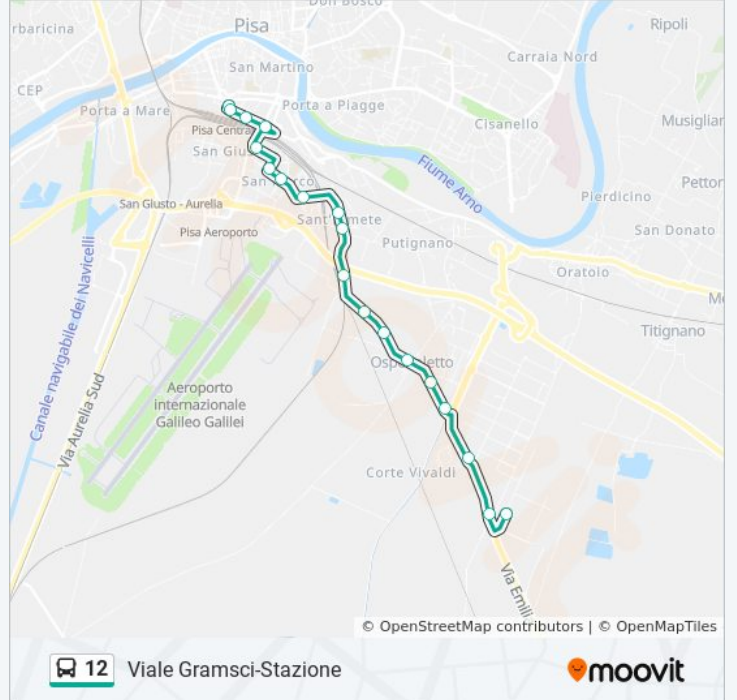

Direzione: Ospedaletto Deposito at

18 fermate

[VISUALIZZA GLI ORARI DELLA LINEA](#)

Viale Gramsci-Stazione

Viale Bonaini

Viale Bonaini-P.Za Guerrazzi

Via Cattaneo

Emilia 3

Informazioni sulla linea bus 12

Direzione: Ospedaletto Deposito at

Fermate: 18

Durata del tragitto: 14 min

La linea in sintesi:

Direzione: Viale Gramsci

18 fermate

[VISUALIZZA GLI ORARI DELLA LINEA](#)

Corridoni 2

Viale Gramsci-Stazione

Orari della linea bus 12

Orari di partenza verso Viale Gramsci:

lunedì	05:15 - 07:15
martedì	05:15 - 07:15
mercoledì	05:15 - 07:15
giovedì	05:15 - 07:15
venerdì	05:15 - 07:15
sabato	05:15 - 07:15
domenica	Non in Servizio

Informazioni sulla linea bus 12

Direzione: Viale Gramsci

Fermate: 18

Durata del tragitto: 13 min

La linea in sintesi:

Orari, mappe e fermate della linea bus 12 disponibili in un PDF su moovitapp.com. Usa [App Moovit](#) per ottenere tempi di attesa reali, orari di tutte le altre linee o indicazioni passo-passo per muoverti con i mezzi pubblici a Firenze.