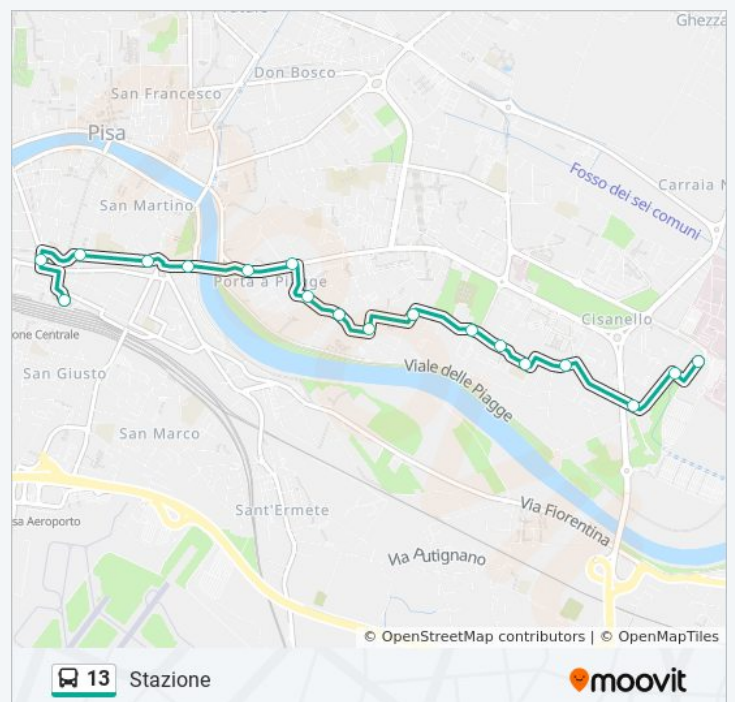

S.Michele 2

Via Matteotti-Via S.Michele

Via Matteotti

Da Sangallo 2

Piazza Guerrazzi

Via Croce

Pellico

Pisa Stazione

Orari della linea bus 13

Orari di partenza verso Pisa Stazione:

lunedì	06:10 - 20:19
martedì	06:10 - 20:19
mercoledì	06:10 - 20:19
giovedì	07:29 - 20:29
venerdì	06:10 - 20:19
sabato	06:10 - 20:19
domenica	07:29 - 20:29

Informazioni sulla linea bus 13

Direzione: Pisa Stazione

Fermate: 18

Durata del tragitto: 17 min

La linea in sintesi:

Direzione: V.Flamini Scuole Marchesi

15 fermate

[VISUALIZZA GLI ORARI DELLA LINEA](#)

Pisa Stazione
Battisti
Via Crispi
Pisa - Via Crispi
Lungarno Pacinotti-P.Za Carrara
Pacinotti 2
Lungarno Mediceo
Mediceo 2
Via Del Borghetto
Borghetto 2
Gioberti 1
Via Gioberti
Garibaldi 2
Flamini 1
V.Flamini Scuole Marchesi