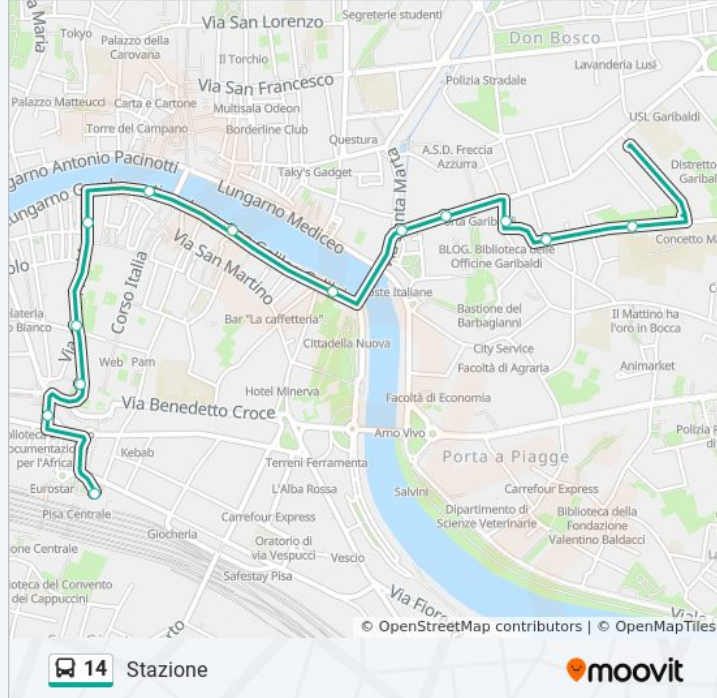

Pisa Stazione
Viale Bonaini
Viale Bonaini-P.Za Guerrazzi
Da Sangallo 1
Agnelli
Rainaldo
Viale Delle Piagge
Piagge 2
Viviani
Fiore
Via Maccatella
Mariscoglio 1
Mariscoglio 3
Mariscoglio 2
Via Tealdi
Pizzarello
Via Delle Torri
S.Biagio 1
Ospedale Cisanello

Informazioni sulla linea bus 14

Direzione: Ospedale Cisanello

Fermate: 19

Durata del tragitto: 17 min

La linea in sintesi:

Direzione: Pisa Stazione

22 fermate

[VISUALIZZA GLI ORARI DELLA LINEA](#)

Informazioni sulla linea bus 14

Direzione: Pisa Stazione

Fermate: 22

Durata del tragitto: 18 min

La linea in sintesi:

Mazzini 2

Piazza Vittorio Emanuele II

Pellico

Pisa Stazione

Orari, mappe e fermate della linea bus 14 disponibili in un PDF su moovitapp.com. Usa [App Moovit](#) per ottenere tempi di attesa reali, orari di tutte le altre linee o indicazioni passo-passo per muoverti con i mezzi pubblici a Firenze.