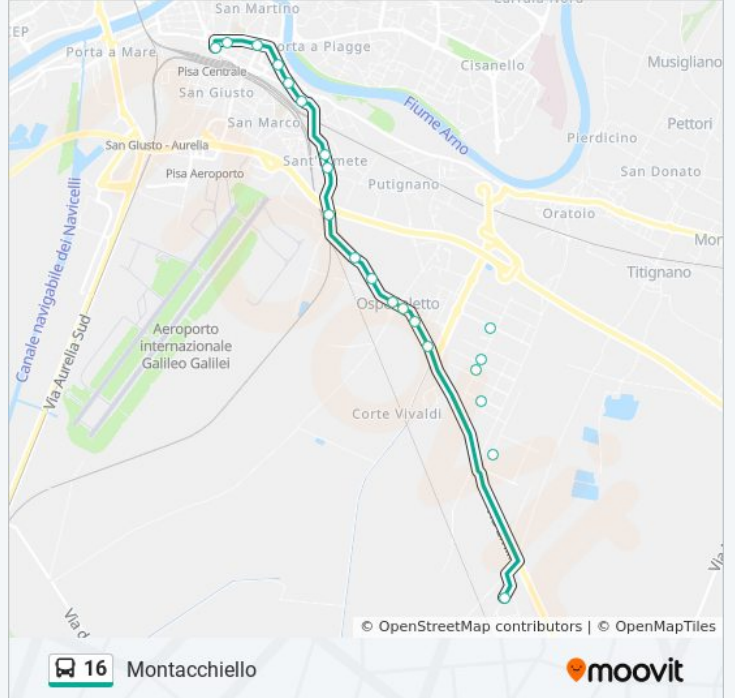

16

Stazione-Ospedaletto-Zona Industriale-Montacchiello

Scarica L'App

La linea bus 16 (Stazione-Ospedaletto-Zona Industriale-Montacchiello) ha 2 percorsi. Durante la settimana è operativa: (1) Montacchiello: 07:35 - 19:05(2) Viale Gramsci: 08:01 - 20:50

Usa Moovit per trovare le fermate della linea bus 16 più vicine a te e scoprire quando passerà il prossimo mezzo della linea bus 16

Direzione: Montacchiello

22 fermate

[VISUALIZZA GLI ORARI DELLA LINEA](#)

- Viale Gramsci-Stazione
- Viale Bonaini
- Viale Bonaini-P.Za Guerrazzi
- Via Cattaneo
- Emilia 3
- Emilia 4
- Sant'Ermete
- Emilia 5
- Emilia 6
- Emilia 7
- Emilia 8
- Ospedaletto V.Emilia
- Ospedaletto V.Emilia
- Emilia 13
- Emilia 14
- Via Malpighi
- Cocchi - UsI
- Meucci 2
- Meucci 4
- Righi 2
- Ospedaletto Deposito at

Informazioni sulla linea bus 16

Direzione: Montacchiello

Fermate: 22

Durata del tragitto: 22 min

La linea in sintesi:

Montacchiello

Direzione: Viale Gramsci

23 fermate