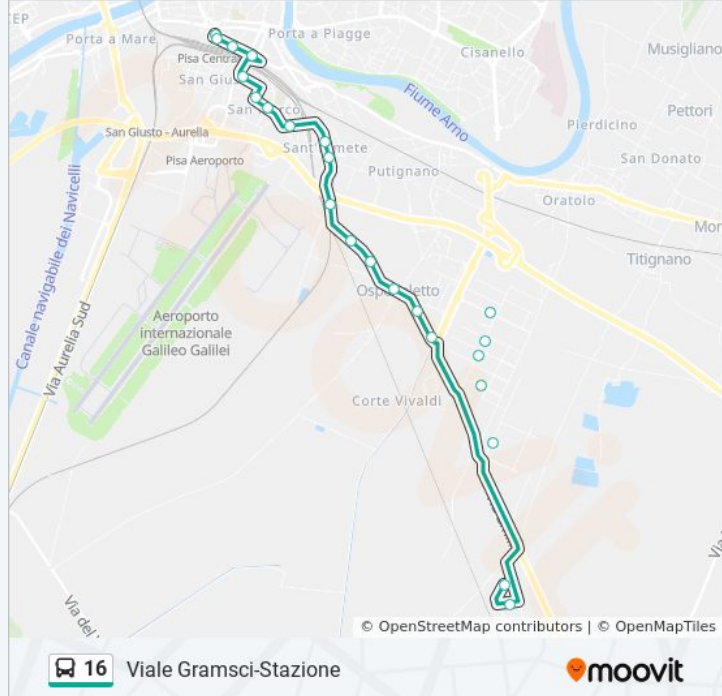

Informazioni sulla linea bus 16

Direzione: Montacchiello

Fermate: 22

Durata del tragitto: 22 min

La linea in sintesi:

Montacchiello

Direzione: Viale Gramsci

23 fermate

Orari della linea bus 16

Orari di partenza verso Viale Gramsci:

lunedì	08:01 - 20:50
martedì	08:01 - 20:50
mercoledì	08:01 - 20:50
giovedì	Non in Servizio
venerdì	08:01 - 20:50
sabato	08:01 - 20:50
domenica	Non in Servizio

Informazioni sulla linea bus 16

Direzione: Viale Gramsci

Fermate: 23

Durata del tragitto: 24 min

La linea in sintesi:

S.Marco

Da Morrona

Corridoni 1

Corridoni 2

Viale Gramsci-Stazione

Orari, mappe e fermate della linea bus 16 disponibili in un PDF su moovitapp.com. Usa [App Moovit](https://moovitapp.com) per ottenere tempi di attesa reali, orari di tutte le altre linee o indicazioni passo-passo per muoverti con i mezzi pubblici a Firenze.