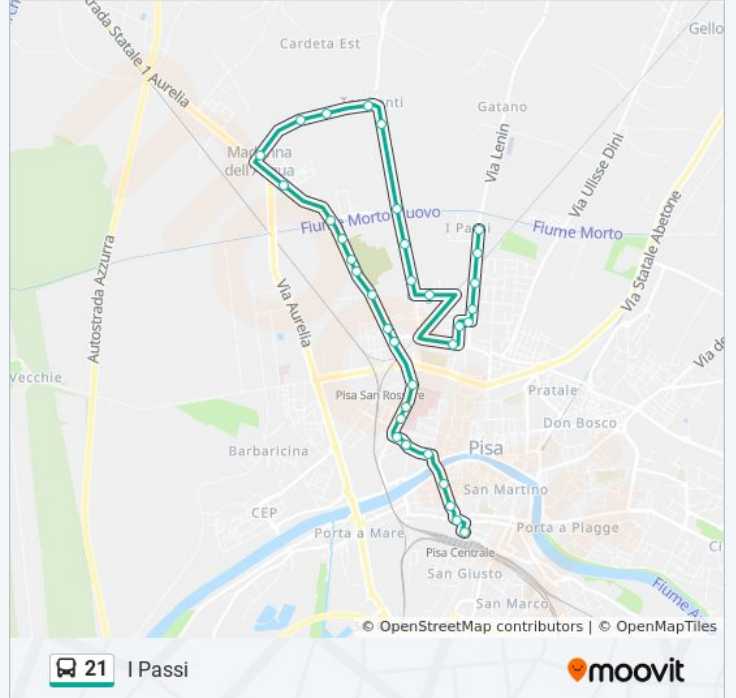

## Direzione: I Passi

34 fermate

[VISUALIZZA GLI ORARI DELLA LINEA](#)

Pisa Stazione  
Battisti  
Via Crispi  
Pisa - Via Crispi  
Fermi 1  
Via Rustichello  
Via Rustichello  
Bonanno 1  
Bonanno 5  
Piazza Dei Miracoli  
Pietrasantina 1  
Via Pietrasantina Park  
Pietrasantina 3  
Pisa - Cimitero  
Cimiteri 2  
Cimiteri 3  
Pietrasantina 4  
Via Pietrasantina 10  
Via Delle Palanche  
Palanche 2  
Palanche 3

## Informazioni sulla linea bus 21

**Direzione:** I Passi

**Fermate:** 34

**Durata del tragitto:** 25 min

**La linea in sintesi:**

Palanche 4  
 Che Guevara 1  
 Che Guevara 2  
 S.Jacopo 1  
 S.Jacopo 2  
 Via Di Gagno  
 Via Rindi  
 Gobetti 1  
 Collodi 1  
 Via XXIV Maggio  
 XXIV Maggio 2  
 XXIV Maggio 3  
 I Passi

**Direzione: Pisa Stazione**

26 fermate

[VISUALIZZA GLI ORARI DELLA LINEA](#)

I Passi  
 XXIV Maggio 4  
 XXIV Maggio 5  
 Rosselli 1  
 Rosselli 2  
 Gello 8  
 Gello 2  
 Via Bianchi  
 Bianchi 1  
 Contessa Matilde  
 Cammeo  
 Piazza Dei Miracoli  
 Bonanno 3  
 Bonanno 4  
 Fermi 2  
 Fermi 3

#### Direzione: Via Dell'Aeroporto Rotatoria

5 fermate

[VISUALIZZA GLI ORARI DELLA LINEA](#)

Pisa Stazione

Corridoni 3

Piazza Giusti