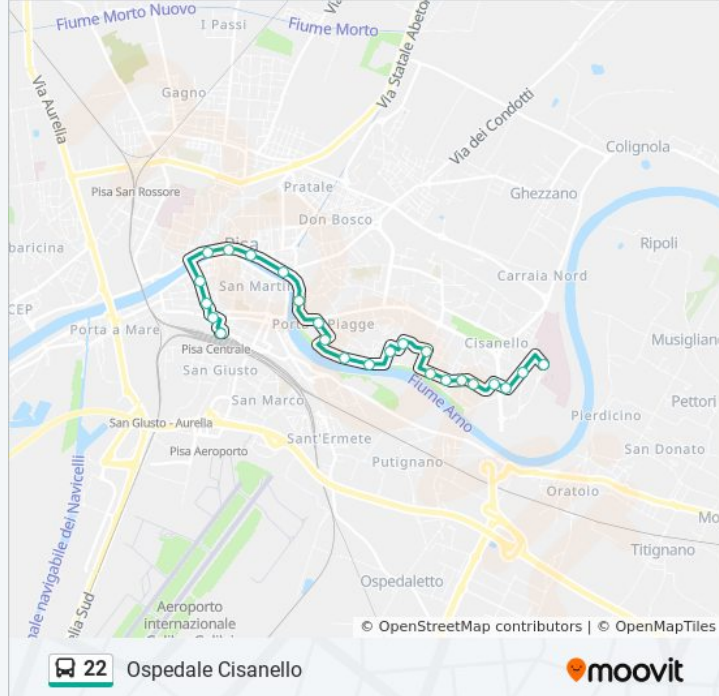

La linea bus 22 (Ospedale Cisanello) ha 2 percorsi. Durante la settimana è operativa:

(1) Ospedale Cisanello: 20:44 - 23:40(2) Pisa Stazione: 00:00 - 23:38

Usa Moovit per trovare le fermate della linea bus 22 più vicine a te e scoprire quando passerà il prossimo mezzo della linea bus 22

**Direzione: Ospedale Cisanello**

24 fermate

[VISUALIZZA GLI ORARI DELLA LINEA](#)

- Pisa Stazione
- Battisti
- Via Crispi
- Pisa - Via Crispi
- Lungarno Pacinotti-P.Za Carrara
- Pacinotti 2
- Lungarno Mediceo
- Mediceo 2
- Lungarno Buozzi
- Agnelli
- Rainaldo
- Viale Delle Piagge
- Piagge 2
- Viviani
- Fiore
- Via Maccatella
- Mariscoglio 1
- Mariscoglio 3
- Mariscoglio 2
- Via Tealdi
- Pizzarello

**Informazioni sulla linea bus 22**

**Direzione:** Ospedale Cisanello

**Fermate:** 24

**Durata del tragitto:** 20 min

**La linea in sintesi:**

Via Delle Torri

S.Biagio 1

Ospedale Cisanello

### Direzione: Pisa Stazione

25 fermate

[VISUALIZZA GLI ORARI DELLA LINEA](#)

Ospedale Cisanello

Martin Lutero 4

Via Bargagna

Frascani

Via Pungiluppo