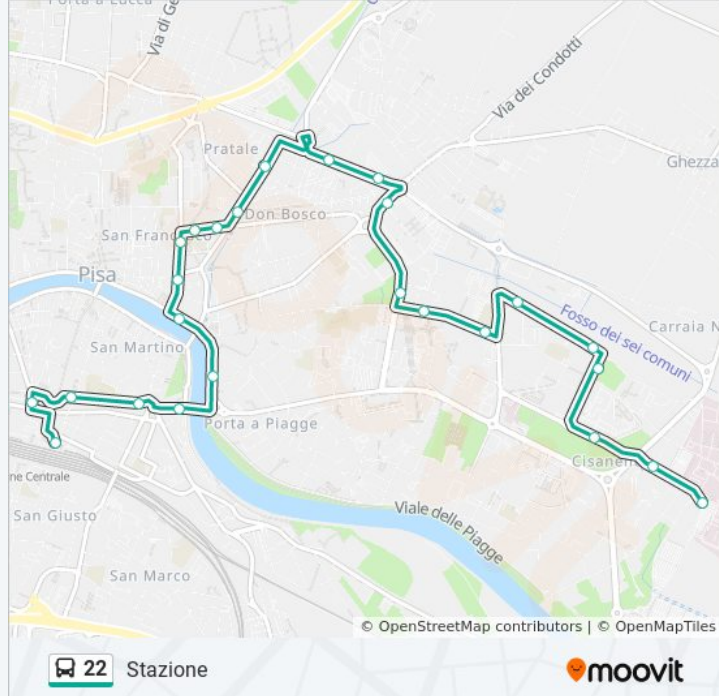

**Direzione: Ospedale Cisanello**

24 fermate

[VISUALIZZA GLI ORARI DELLA LINEA](#)

- Pisa Stazione
- Battisti
- Via Crispi
- Pisa - Via Crispi
- Lungarno Pacinotti-P.Za Carrara
- Pacinotti 2
- Lungarno Mediceo
- Mediceo 2
- Lungarno Buozzi
- Agnelli
- Rainaldo
- Viale Delle Piagge
- Piagge 2
- Viviani
- Fiore
- Via Maccatella
- Mariscoglio 1
- Mariscoglio 3
- Mariscoglio 2
- Via Tealdi
- Pizzarello

### Direzione: Pisa Stazione

25 fermate

[VISUALIZZA GLI ORARI DELLA LINEA](#)

Ospedale Cisanello

Martin Lutero 4

Via Bargagna

Frascani

Via Pungiluppo

### Informazioni sulla linea bus 22

**Direzione:** Pisa Stazione

**Fermate:** 25

**Durata del tragitto:** 20 min

**La linea in sintesi:**

Mediceo 2

Lungarno Buozzi

Da Sangallo 2

Piazza Guerrazzi

Via Croce

Pellico

Pisa Stazione

Orari, mappe e fermate della linea bus 22 disponibili in un PDF su [moovitapp.com](https://moovitapp.com). Usa [App Moovit](#) per ottenere tempi di attesa reali, orari di tutte le altre linee o indicazioni passo-passo per muoverti con i mezzi pubblici a Firenze.