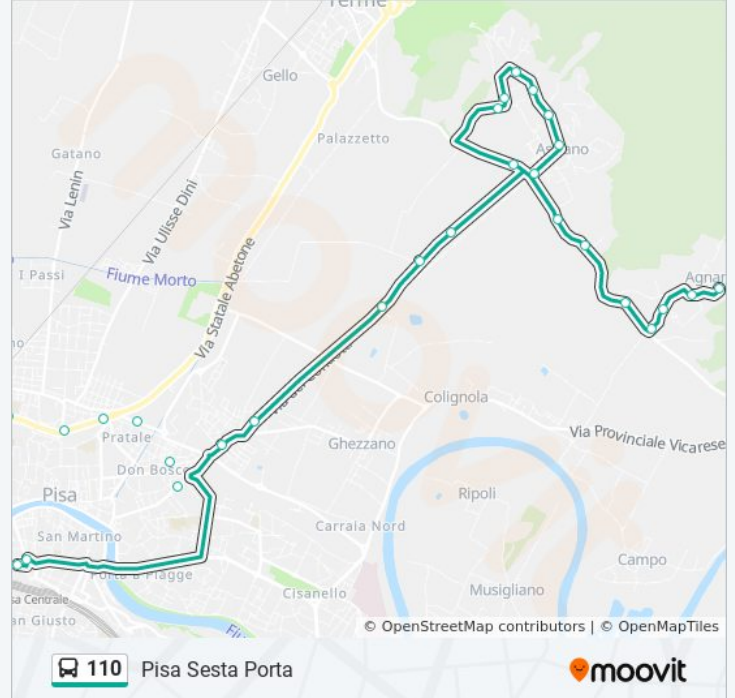

### Informazioni sulla linea bus 110

**Direzione:** Pisa Sesta Porta

**Fermate:** 31

**Durata del tragitto:** 33 min

**La linea in sintesi:**

V. Condotti 106

La Fontina Fr 22

Pisa V. Garibaldi Ipssar

Pisa - P.za Sant'Antonio

Pisa Sesta Porta

Orari, mappe e fermate della linea bus 110 disponibili in un PDF su [moovitapp.com](https://moovitapp.com). Usa [App Moovit](https://moovitapp.com) per ottenere tempi di attesa reali, orari di tutte le altre linee o indicazioni passo-passo per muoverti con i mezzi pubblici a Firenze.