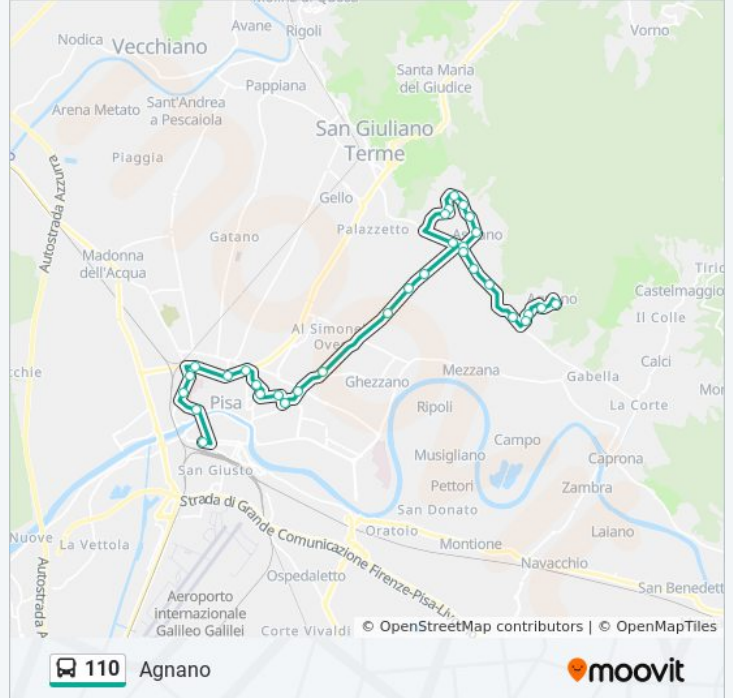

## Direzione: Agnano

32 fermate

[VISUALIZZA GLI ORARI DELLA LINEA](#)

Pisa Sesta Porta

Fermi 1

Bonanno 1

Piazza Dei Miracoli

Pisa V.C.Matilde I.T.I.S.

## Informazioni sulla linea bus 110

**Direzione:** Agnano

**Fermate:** 32

**Durata del tragitto:** 33 min

**La linea in sintesi:**

Asciano V.Trieste 37

Asciano Chiesa

Asciano V.Condotti

Asciano V.Delle Sorgenti

V.Delle Sorgenti Fr 51

V.Delle Sorgenti Fr Cimitero Di Agnano

V.Sorgenti/Roselline

V.Xxv Aprile 20

V.Xxv Aprile Bv Passo Frantoio

V.Xxv Aprile C/O Circolo Arci

Agnano

### Direzione: Pisa Sesta Porta

31 fermate

[VISUALIZZA GLI ORARI DELLA LINEA](#)

Agnano

Agnano V.Xxv Aprile Fr Circolo

Agnano V.Xxv Aprile Fr Frantoio

Agnano V.Xxv Aprile 49

V.Sorgenti Roselline