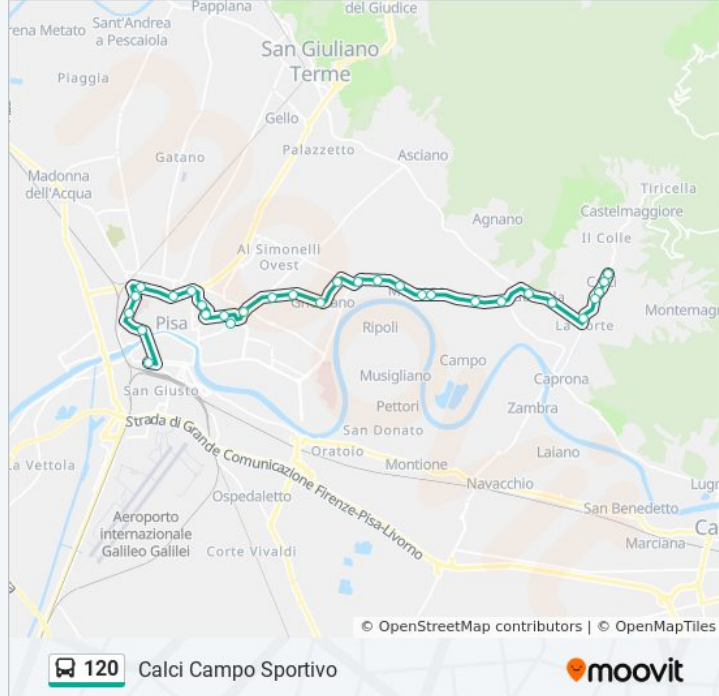

V.Toniolo 76

Campo V.Toniolo 96

Campo

Campo V.Toniolo Fr 92

Campo Chiesa

V.Prov.Calcesana C/O 522

La Gabella

La Gabella Rotatoria

Ponte Dello Zucchini

Calci V.Arnaccio

Calci Coop

Calci

Calci Campo Sportivo

Direzione: Pisa Sesta Porta

34 fermate

[VISUALIZZA GLI ORARI DELLA LINEA](#)

Calci Campo Sportivo

Calci

Calci Coop

Calci V.Arnaccio

Ponte Dello Zucchini

La Gabella Rotatoria

La Gabella

V.Calcesana Fr 522

Campo Chiesa

Campo V.Toniolo 96

Campo

Campo V.Toniolo Fr 92

Campo V.Toniolo Fr 74

Mezzana V.Toniolo Casa Di Riposo

V.Prov.Calcesana 463

Mezzana

Orari della linea bus 120

Orari di partenza verso Pisa Sesta Porta:

lunedì	06:41 - 20:04
martedì	06:41 - 20:04
mercoledì	06:41 - 20:04
giovedì	06:41 - 20:04
venerdì	06:41 - 20:04
sabato	06:41 - 20:04
domenica	08:22 - 20:01

Informazioni sulla linea bus 120

Direzione: Pisa Sesta Porta

Fermate: 34

Durata del tragitto: 40 min

La linea in sintesi: