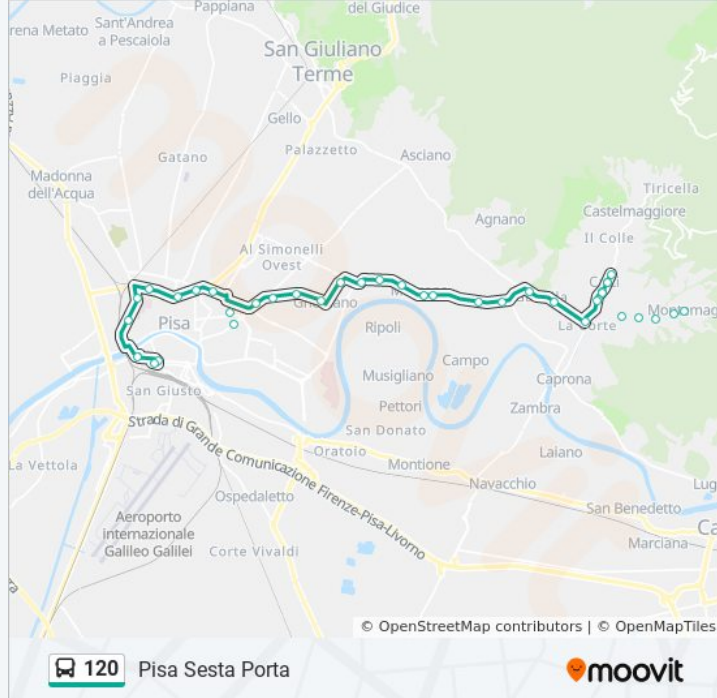

Informazioni sulla linea bus 120

Direzione: Pisa Sesta Porta

Fermate: 34

Durata del tragitto: 40 min

La linea in sintesi:

V.Prov.Calcesana 315

V.Calcesana/V.Paganini

V.Prov.Calcesana Fr 262

V. Brennero Bagni Nerone

Pisa V. C. Matilde I.T.I.S.

Piazza Dei Miracoli

Bonanno 4

Stampace

Pisa - P.za Sant'Antonio

Pisa Sesta Porta

Orari, mappe e fermate della linea bus 120 disponibili in un PDF su moovitapp.com. Usa [App Moovit](#) per ottenere tempi di attesa reali, orari di tutte le altre linee o indicazioni passo-passo per muoverti con i mezzi pubblici a Firenze.