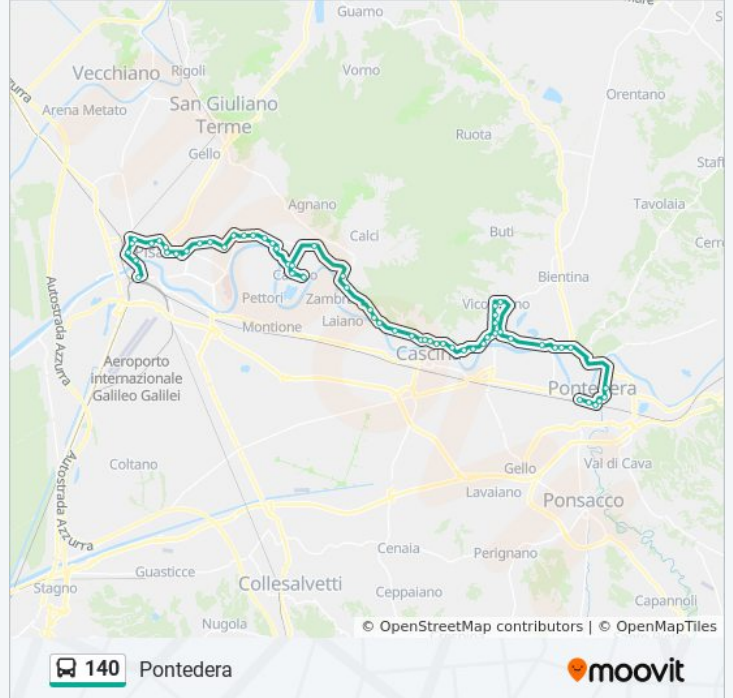

140

Vicopisano-Calcinaia-Pontedera

Scarica L'App

La linea bus 140 (Vicopisano-Calcinaia-Pontedera) ha 2 percorsi. Durante la settimana è operativa:

(1) Pontedera: 07:09 - 20:13(2) Vicopisano P.Le Scuole: 06:45 - 19:30

Usa Moovit per trovare le fermate della linea bus 140 più vicine a te e scoprire quando passerà il prossimo mezzo della linea bus 140

Direzione: Pontedera

13 fermate

[VISUALIZZA GLI ORARI DELLA LINEA](#)

Orari della linea bus 140

Orari di partenza verso Pontedera:

lunedì	07:09 - 20:13
martedì	07:09 - 20:13
mercoledì	07:09 - 20:13
giovedì	07:09 - 20:13
venerdì	07:09 - 20:13
sabato	07:09 - 20:13
domenica	14:15

Informazioni sulla linea bus 140

Direzione: Pontedera

Fermate: 13

Durata del tragitto: 22 min

La linea in sintesi:

Direzione: Vicopisano P.Le Scuole

12 fermate

[VISUALIZZA GLI ORARI DELLA LINEA](#)