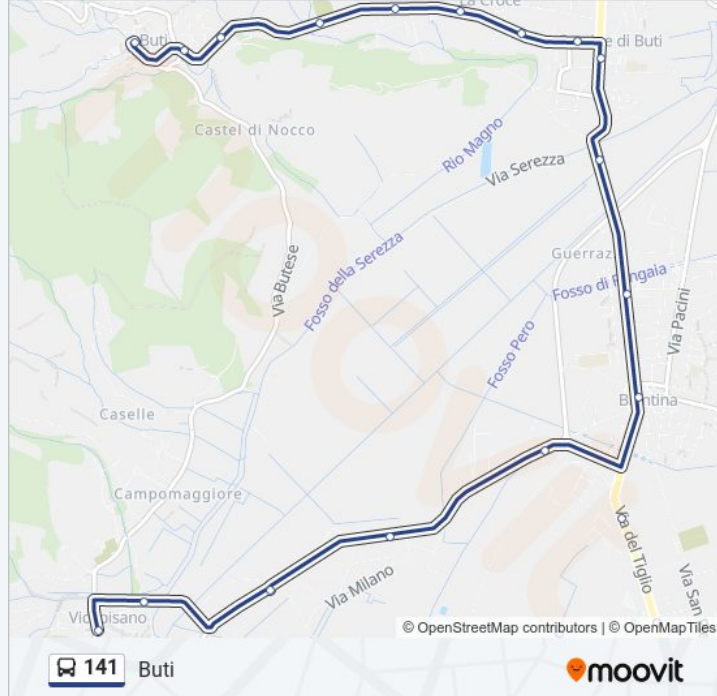

La Croce V.Gramsci 111

La Croce V.Gramsci 47

Buti Cimitero

Buti V.Rio Magno Carabinieri

Buti V.Rio Magno 63

Buti

Direzione: Buti Cimitero

28 fermate

[VISUALIZZA GLI ORARI DELLA LINEA](#)

Cascina

Cascina Semaforo V.Sauro 61

Lugnano

V.P.Nenni C/O 28

Cucigliana

V.Piave 34

V.Magellano Bv V.Chiesino Di Valle