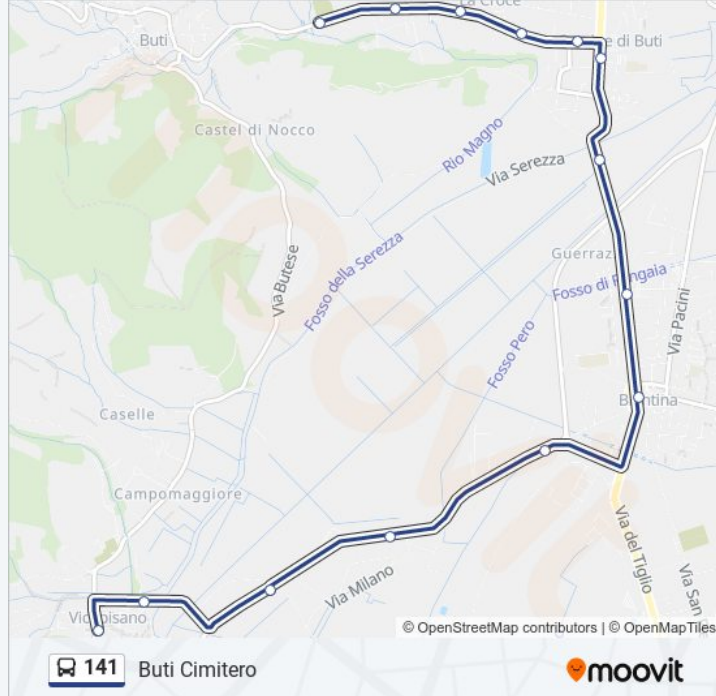

Informazioni sulla linea bus 141

Direzione: Buti Cimitero

Fermate: 28

Durata del tragitto: 22 min

La linea in sintesi:

V.Le A.Diaz 43

V.Le Diaz Pol.Municipale

Vicopisano

Vicopisano Torre 4 Porte

V.Prov.Francesca 16

V.Prov.Francesca D.F. 33

V.Prov.Francesca 2

Bientina

Bientina V.Polidori 98

Cascine Di Buti Le Risaie

Cascine Di Buti

Cascine V.Martiri Della Libertà

La Croce V.Martiri Renaio

La Croce V.Gramsci 111

La Croce V.Gramsci 47

Buti Cimitero

Direzione: Cascina Centro

37 fermate

[VISUALIZZA GLI ORARI DELLA LINEA](#)

Informazioni sulla linea bus 141

Direzione: Cascina Centro

Fermate: 37

Durata del tragitto: 39 min

La linea in sintesi:

Srt439 Carrozzeria

V.Sarzanese Valdera Torretta White

Srt439 Madonnina