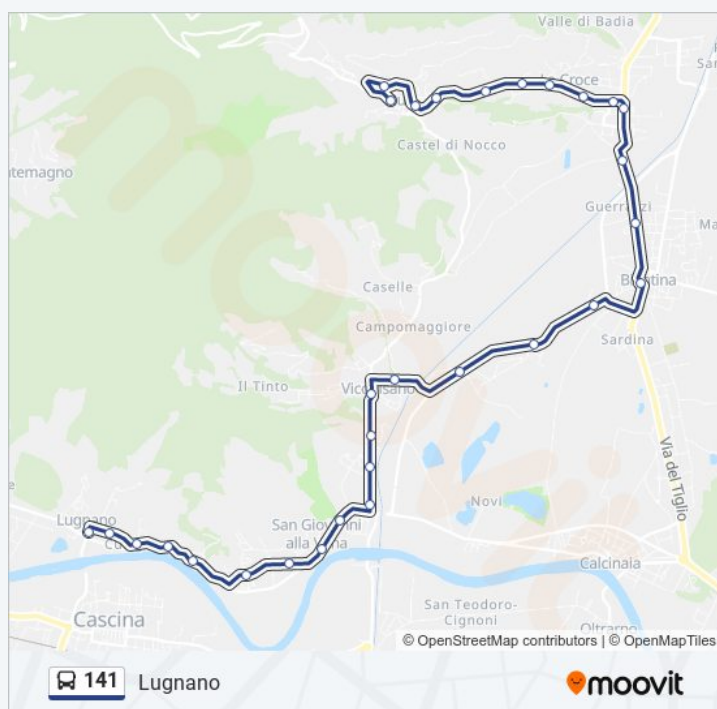

Direzione: Lugnano

34 fermate

[VISUALIZZA GLI ORARI DELLA LINEA](#)

Buti

Buti V.S.Giuseppe Fr 20

Buti V.Rio Magno Fr 61

Buti V.Rio Magno Carabinieri

Buti Cimitero

La Croce V.Gramsci 56

La Croce V.Gramsci

La Croce V.Martiri Renaio

Cascine V.Martiri Della Libertà

Cascine Di Buti

Cascine Di Buti Le Risaie

Bientina V.Polidori Fr 66

Bientina

Srt439 Carrozzeria

V.Sarzanese Valdera Torretta White

Srt439 Madonnina

Calcinaia V.Garibaldi

Calcinaia V.F.Lli Rosselli

V.Vicarese Fr F.Di Luna

V.Prov.Francesca Fr Lanterna Blu

V.Veneto Bv Campomaggio

Vicopisano

Vicopisano V.Le A.Diaz Pol.Municipale

Vicopisano V.Le A.Diaz 47

Vicopisano V.Le Diaz Scuole

V.Prov.Vicarese Bv 2 Ponti

S.Giovanni Alla Vena

V.Magellano/V.Grandi

Orari della linea bus 141

Orari di partenza verso Lugnano:

lunedì	06:22 - 08:20
martedì	06:22 - 08:20
mercoledì	06:22 - 08:20
giovedì	06:22 - 08:20
venerdì	06:22 - 08:20
sabato	08:20
domenica	Non in Servizio

Informazioni sulla linea bus 141

Direzione: Lugnano

Fermate: 34

Durata del tragitto: 29 min

La linea in sintesi: