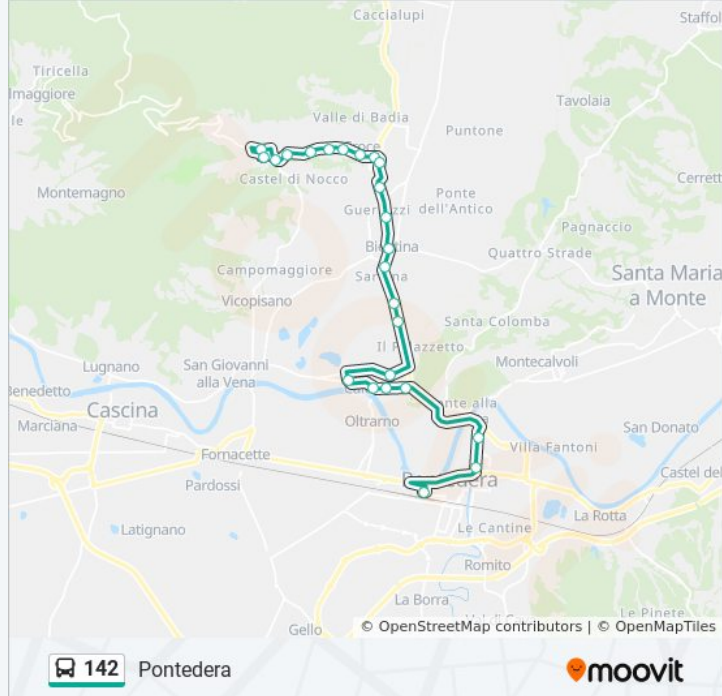

Informazioni sulla linea bus 142

Direzione: Pontedera

Fermate: 24

Durata del tragitto: 32 min

La linea in sintesi:

Calcinaia

Calcinaia V.Matteotti

Via Matteotti Ang.Statale

V.Veneto Macelli

Pontedera Stadio

Pontedera

Direzione: Via Matteotti Ang.Statale

6 fermate

[VISUALIZZA GLI ORARI DELLA LINEA](#)

Pontedera Stadio

Pontedera V.Veneto Macelli

Informazioni sulla linea bus 142

Direzione: Via Matteotti Ang.Statale

Fermate: 6

Durata del tragitto: 11 min

La linea in sintesi:

Orari, mappe e fermate della linea bus 142 disponibili in un PDF su moovitapp.com. Usa [App Moovit](#) per ottenere tempi di attesa reali, orari di tutte le altre linee o indicazioni passo-passo per muoverti con i mezzi pubblici a Firenze.