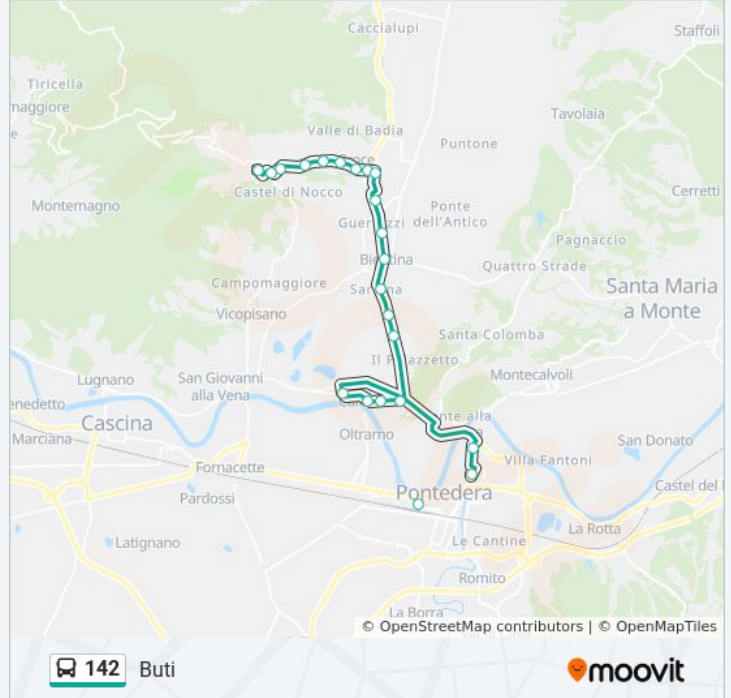

Informazioni sulla linea bus 142

Direzione: Buti

Fermate: 22

Durata del tragitto: 33 min

La linea in sintesi:

Buti

Direzione: Pontedera

24 fermate

V.Veneto Macelli

Pontedera Stadio

Pontedera

Direzione: Via Matteotti Ang.Statale

6 fermate

[VISUALIZZA GLI ORARI DELLA LINEA](#)

Pontedera Stadio

Pontedera V.Veneto Macelli