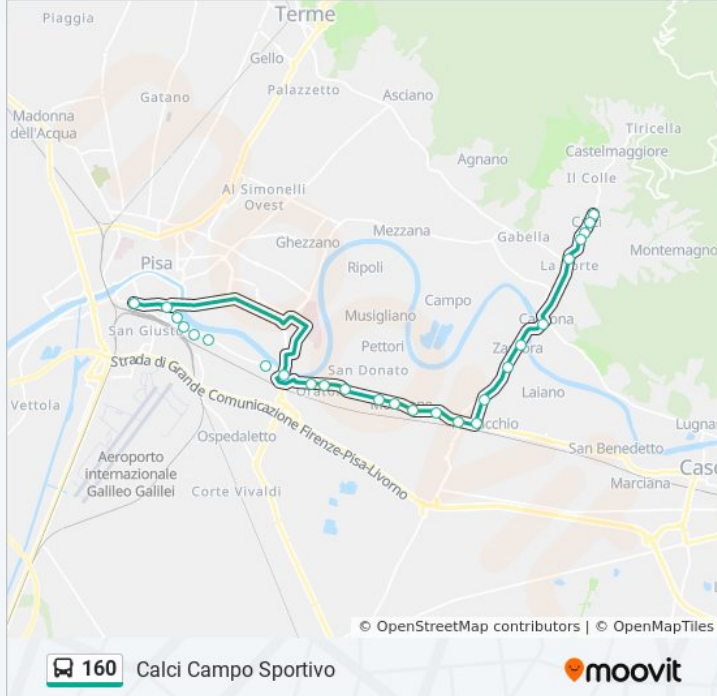

Usa Moovit per trovare le fermate della linea bus 160 più vicine a te e scoprire quando passerà il prossimo mezzo della linea bus 160

Direzione: Calci Campo Sportivo

26 fermate

[VISUALIZZA GLI ORARI DELLA LINEA](#)

Direzione: Calci Campo Sportivo

Fermate: 26

Durata del tragitto: 33 min

La linea in sintesi:

Ponte Dello Zucchini

Calci V.Arnaccio

Calci Coop

Calci

Calci Campo Sportivo

Direzione: La Gabella

28 fermate

[VISUALIZZA GLI ORARI DELLA LINEA](#)

Pisa Sesta Porta

Viale Bonaini-P.Za Guerrazzi

Via Cattaneo

V.Emilia S.Bernardino 50