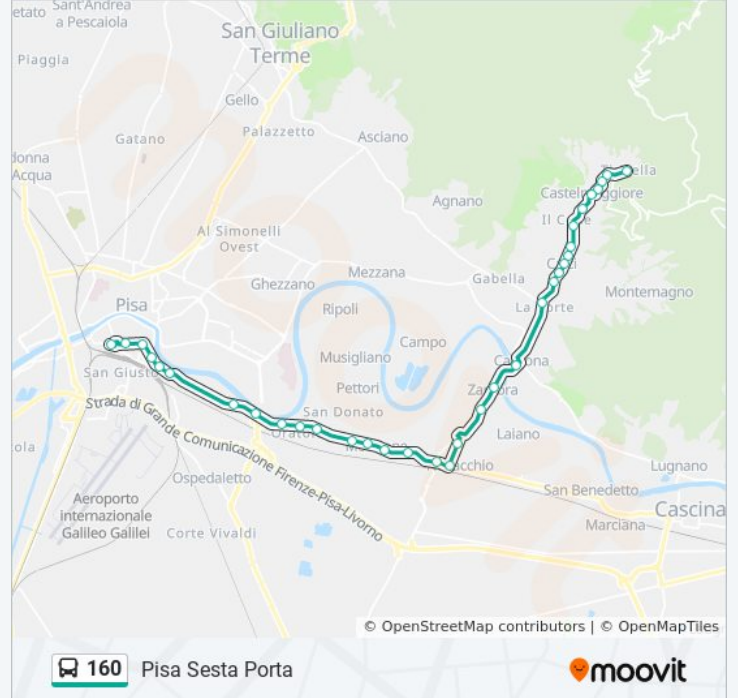

Informazioni sulla linea bus 160

Direzione: Pisa Sesta Porta

Fermate: 34

Durata del tragitto: 40 min

La linea in sintesi:

V.T.Romagnola 2028 Fr Ex Saiset

Visignano V.T.Romagnola 2196

Visignano V.T.Romagnola 2280

Badia V.T.Romagnola 2400

V.T.Romagnola Fr 2585

Riglione C/O Parcheggio

Riglione

Pisanello P.Delle Donne

Le Bocchette

Putignano

Fiorentina 1

Fiorentina 2

Via Cattaneo

Piazza Guerrazzi

Via Croce

Pisa Sesta Porta

Orari, mappe e fermate della linea bus 160 disponibili in un PDF su moovitapp.com. Usa [App Moovit](#) per ottenere tempi di attesa reali, orari di tutte le altre linee o indicazioni passo-passo per muoverti con i mezzi pubblici a Firenze.