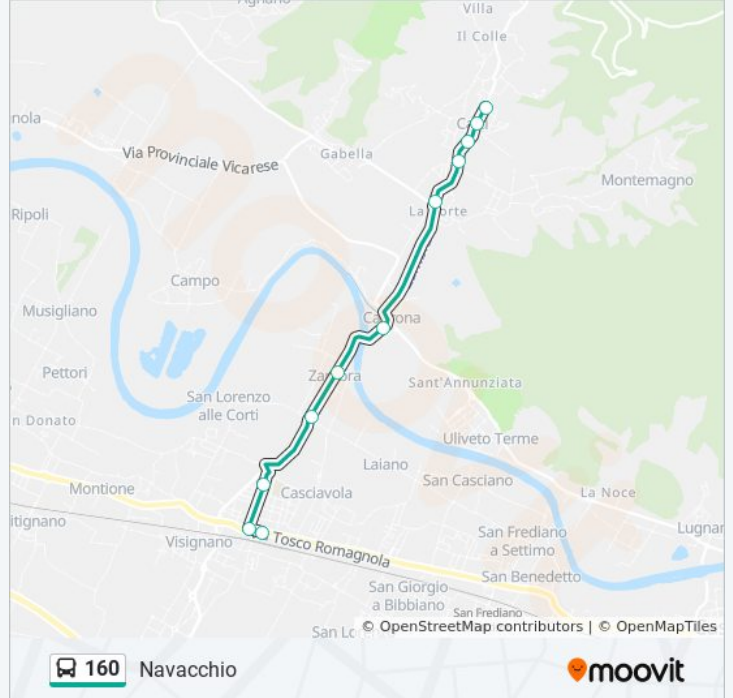

Zambra V.Cammeo 79

Navacchio V.Cammeo

Navacchio

Orari della linea bus 160

Orari di partenza verso Navacchio:

lunedì	07:20
martedì	07:20
mercoledì	07:20
giovedì	07:20
venerdì	07:20
sabato	07:20
domenica	Non in Servizio

Informazioni sulla linea bus 160

Direzione: Navacchio

Fermate: 11

Durata del tragitto: 13 min

La linea in sintesi:

Direzione: Pisa Sesta Porta

34 fermate

[VISUALIZZA GLI ORARI DELLA LINEA](#)