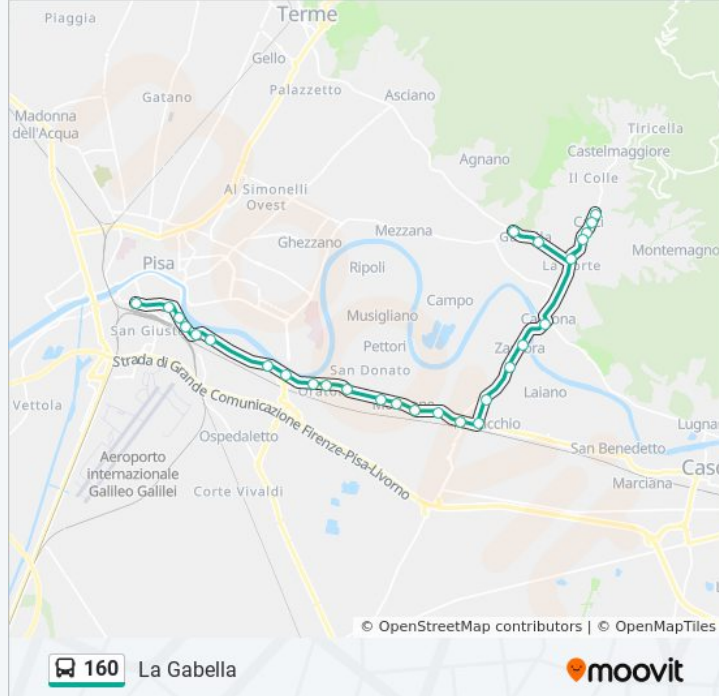

Usa Moovit per trovare le fermate della linea bus 160 più vicine a te e scoprire quando passerà il prossimo mezzo della linea bus 160

Direzione: Calci Campo Sportivo

26 fermate

[VISUALIZZA GLI ORARI DELLA LINEA](#)

lunedì	13:05 - 13:28
martedì	13:05 - 13:28
mercoledì	13:05 - 13:28
giovedì	13:05 - 13:28
venerdì	13:05 - 13:28
sabato	13:05 - 13:28
domenica	Non in Servizio

Informazioni sulla linea bus 160

Direzione: La Gabella

Fermate: 28

Durata del tragitto: 38 min

La linea in sintesi:

V.Cammeo 148 (Chiesa Di Zambra)

Zambra

Caprona V.Del Ponte

Ponte Dello Zucchini

Calci V.Arnaccio

Calci Coop

Calci

Calci Campo Sportivo

La Gabella Rotatoria

La Gabella

Direzione: Navacchio

11 fermate

[VISUALIZZA GLI ORARI DELLA LINEA](#)