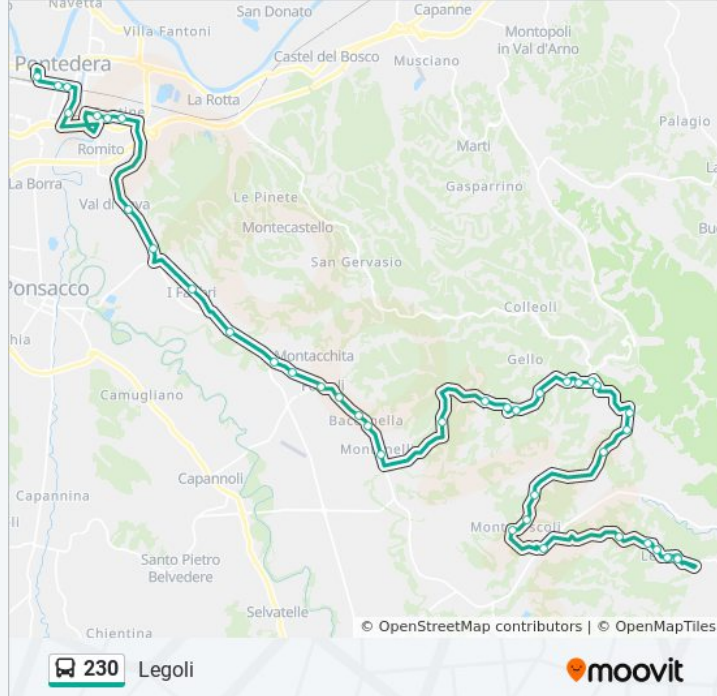

Informazioni sulla linea bus 230

Direzione: Legoli

Fermate: 41

Durata del tragitto: 45 min

La linea in sintesi:

Baccanella Via Puccini

Baccanella V.Puccini 17

Montanelli

Loc. Latretino

V.Di Legoli

Legoli V.Di Mezzo 24/26

Legoli

Legoli V.B.Gozzoli 11

Legoli V.B.Gozzoli 3

Legoli

Direzione: Montefoscoli Belvedere

33 fermate

[VISUALIZZA GLI ORARI DELLA LINEA](#)

Pontedera

V.Le Della Repubblica

Pontedera V.Le Risorgimento 21

Orari della linea bus 230

Orari di partenza verso Montefoscoli Belvedere:

lunedì 07:25 - 19:35