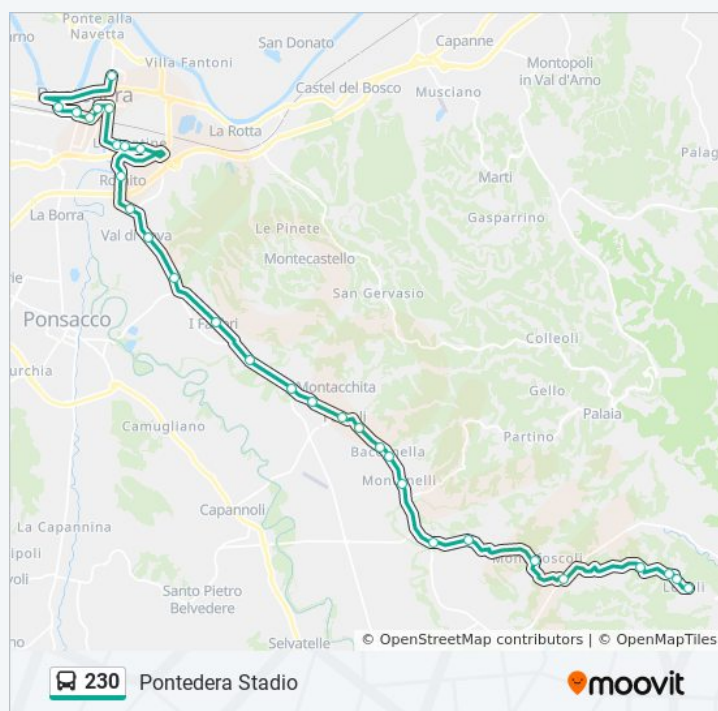

Legoli
Legoli V.Di Mezzo 5
V.Di Legoli
Loc. Latretino
Montefoscoli Bivio
Montefoscoli
Montefoscoli V.Rimessa
Montefoscoli V.Rimessa Inc. V.Prov.
Montanelli
Baccanella
Baccanella Via Puccini
Forcoli V.D.Alighieri 15
Forcoli
Forcoli V.S.Francesco Fr 9
S.Andrea V.S.Francesco 42
Treggiaia V.D.Colline Inc.V.Vecchia
Treggiaia
Loc. La Valletta
Val Di Cava
Romito V.D.Colline Fr 65
Romito
Pontedera V.Di Montevisi Fr 42
Pontedera V.Di M.Visi Imp.Sport.
Pontedera V.Di Montevisi 3
Pontedera V.D.Colline 11/13
Piazza Martiri
Pontedera V.Le Risorgimento 21
V.Leopardi 1
Pontedera
Pontedera Stadio

lunedì	06:50 - 07:00
martedì	06:50 - 07:00
mercoledì	06:50 - 07:00
giovedì	06:50 - 07:00
venerdì	06:50 - 07:00
sabato	06:50 - 07:00
domenica	Non in Servizio

Informazioni sulla linea bus 230

Direzione: Pontedera Stadio

Fermate: 30

Durata del tragitto: 37 min

La linea in sintesi: