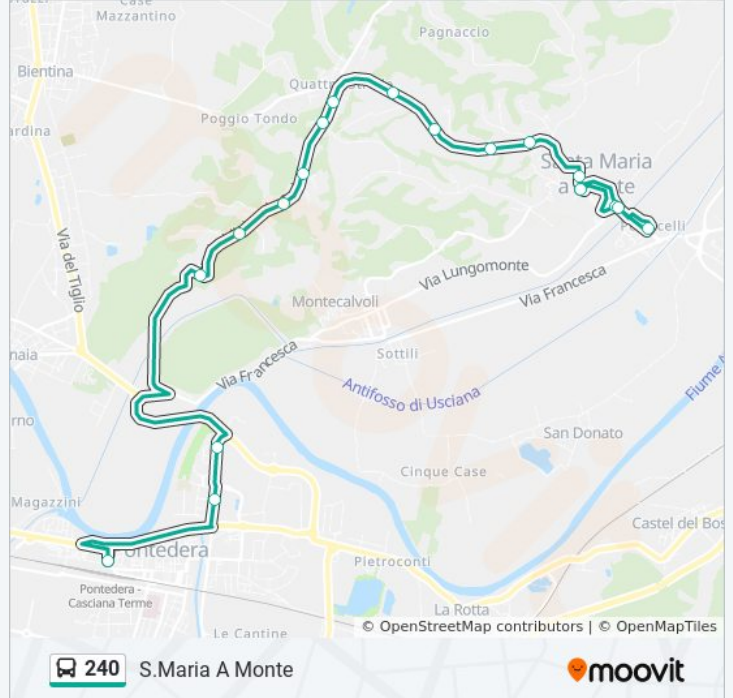

S.Maria A M. V.Di Bientina 4 Fr Divo
S.Maria A Monte Mezza Costa
S.Maria A Monte Fondo Costa 2
Ponticelli V.Trav.Usciana 110
S.Maria A Monte Fondo Costa 1
S.Maria A Monte

Orari, mappe e fermate della linea bus 240 disponibili in un PDF su moovitapp.com. Usa [App Moovit](#) per ottenere tempi di attesa reali, orari di tutte le altre linee o indicazioni passo-passo per muoverti con i mezzi pubblici a Firenze.

[Scopri Moovit](#) • [Soluzioni MaaS](#) • [Paesi disponibili](#) • [Mooviter Community](#)

© 2024 Moovit - Tutti i diritti riservati

Controlla gli orari di arrivo in tempo reale