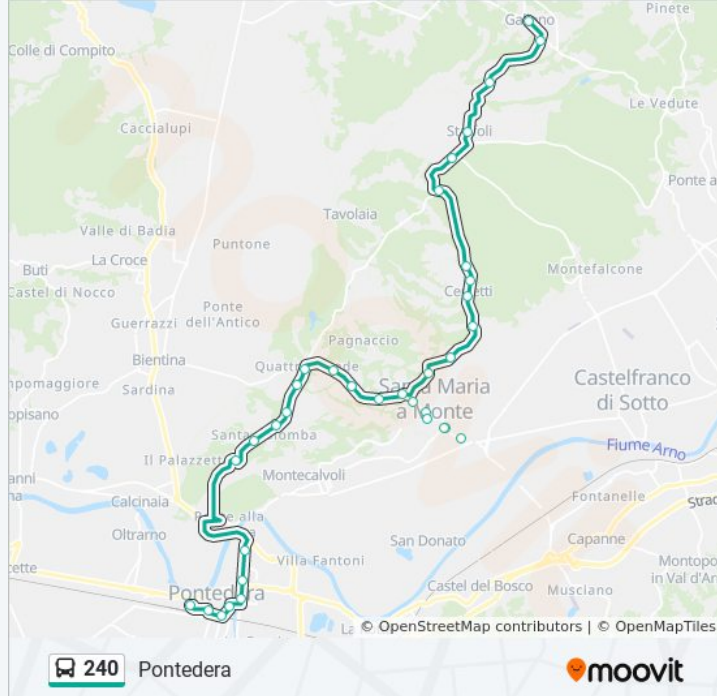

Pontedera Stadio

V.V.Veneto 57

Piazza Martiri

Pontedera V.Le Risorgimento 21

V.Leopardi 1

Pontedera

Direzione: S.Maria A Monte

18 fermate