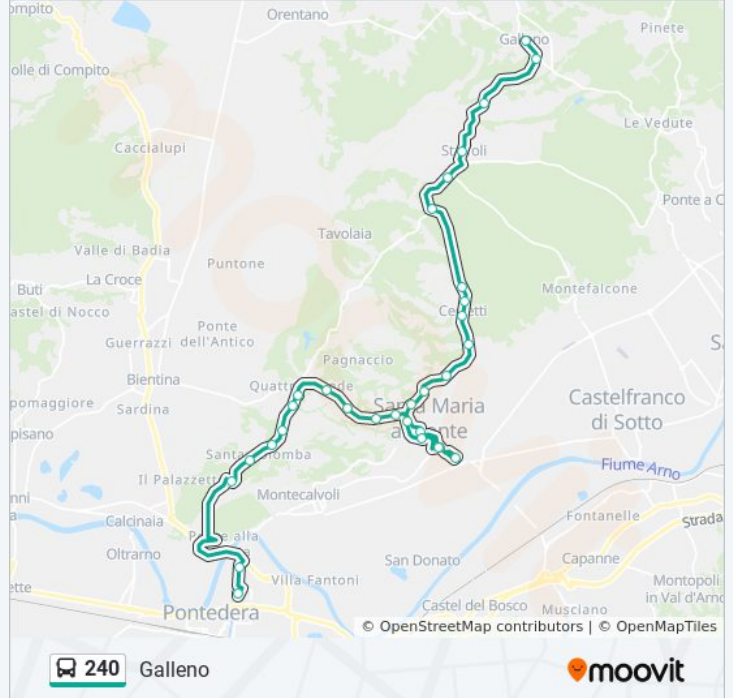

Fermate: 31

Durata del tragitto: 42 min

La linea in sintesi:

Cerretti Ang. V.Tonzana

Cerretti

Cerretti Fr Fal.Buti

Cerretti Fr Inc.V.Privata

Cerretti Bv Prov.Valdinievole

Staffoli Bv Castelfranco V.Montefalcone

Staffoli

Staffoli V.Livornese Fr La Botte

Galleno La Colonna

Galleno

Direzione: Pontedera

35 fermate

[VISUALIZZA GLI ORARI DELLA LINEA](#)