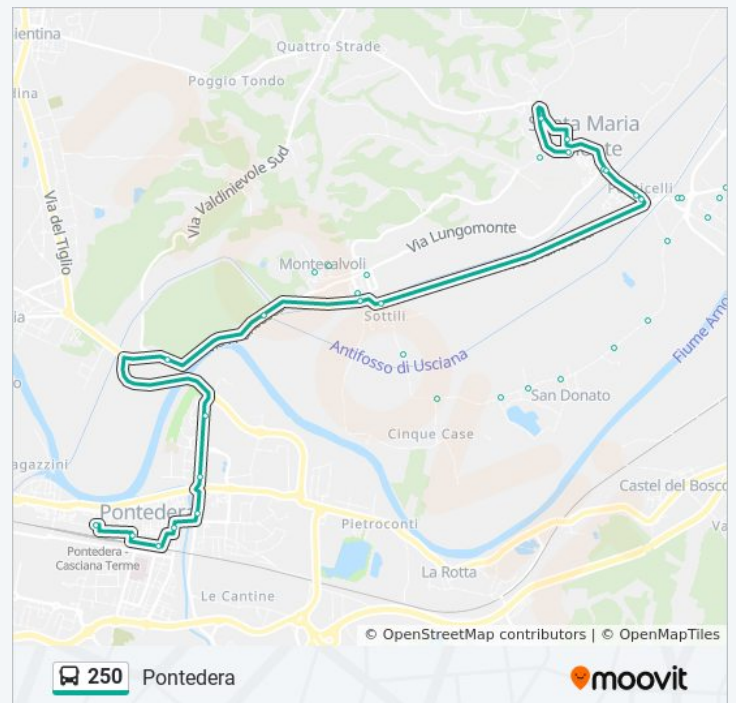

S.Donato V.S.Donato 38

martedì	06:43 - 18:42
mercoledì	06:43 - 18:42
giovedì	06:43 - 18:42
venerdì	06:43 - 18:42
sabato	06:43 - 18:42
domenica	Non in Servizio

### Informazioni sulla linea bus 250

**Direzione:** Pontedera

**Fermate:** 54

**Durata del tragitto:** 53 min

**La linea in sintesi:**

S. Donato V.S.Donato Fr 95

S.Donato Di S.Maria A M.

Cinque Case V.Firenzuola