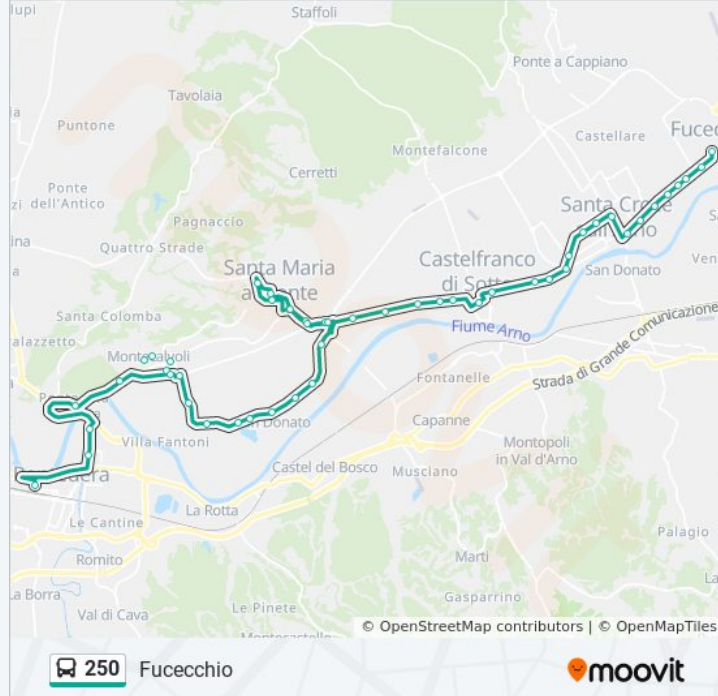

**Direzione: Fucecchio**

50 fermate

[VISUALIZZA GLI ORARI DELLA LINEA](#)

Pontedera

Pontedera Stadio

Pontedera V.Veneto Macelli

Pontenuovo

Montecalvoli Le Cateratte

**Orari della linea bus 250**

Orari di partenza verso Fucecchio:

lunedì	07:10 - 19:00
martedì	07:10 - 19:00
mercoledì	07:10 - 19:00
giovedì	07:10 - 19:00
venerdì	07:10 - 19:00
sabato	07:10 - 19:00
domenica	Non in Servizio

**Informazioni sulla linea bus 250****Direzione:** Fucecchio**Fermate:** 50**Durata del tragitto:** 51 min**La linea in sintesi:**

S.Maria A Monte Fondo Costa 1  
 S.Maria A Monte  
 S.Maria A Monte S.Sebastiano  
 S.Maria A Monte Mezza Costa  
 S.Maria A Monte Fondo Costa 2  
 Ponticelli  
 Ponticelli Rotatoria  
 Castelfranco V.Francesca Rinaldi  
 Castelfranco V.Francesca 7 La Duchessa  
 Castelfranco V.Francesca Fr 160  
 Castelfranco V.Francesca Fr 159  
 Castelfranco V.Francesca Bar Barbados  
 Castelfranco  
 Castelfranco V.Francesca 64 Cab.Enel  
 Castelfranco V.Franc.Stalla Flamma  
 Castelfranco V.Francesca Conc. S.Lorenz  
 S.Croce V.Francesca 185 Grattino  
 S.Croce V.Di Vittorio 1  
 S.Croce V.Di Vittorio 2 Supermercato  
 S.Croce P.za Partigiani  
 S.Croce V.Di Pelle  
 S.Croce V.Francesca Ex Distrib.  
 S.Croce V.Francesca Fr Conceria  
 S.Croce V.Francesca Sony  
 Fucecchio Concessionaria Scotti  
 Fucecchio Fr Samo  
 Fucecchio Fr Vivaio  
 Fucecchio V.Dante 120  
 Fucecchio

**Direzione: Pontedera**

54 fermate

[VISUALIZZA GLI ORARI DELLA LINEA](#)

**Orari della linea bus 250**

Orari di partenza verso Pontedera:

lunedì

06:43 - 18:42

Fucecchio