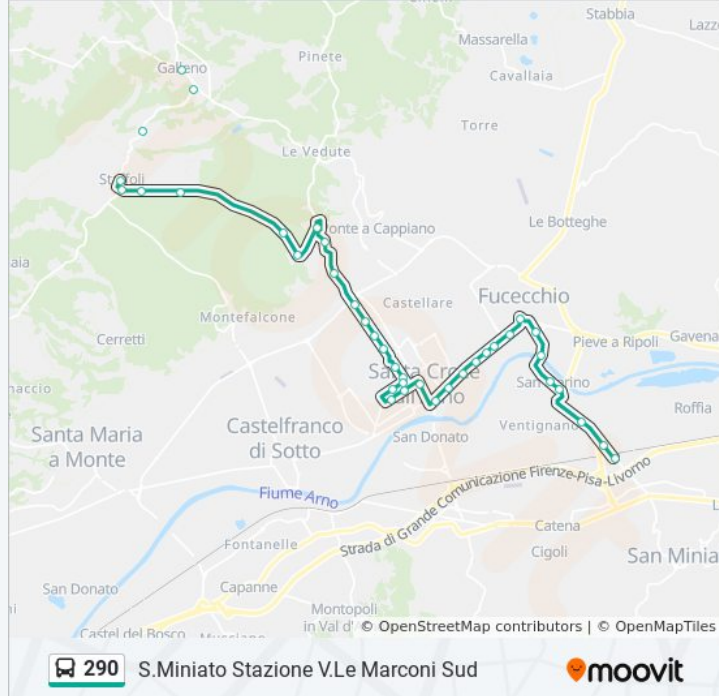

Fucecchio Fr Vivaio

Fucecchio V.Dante 120

Fucecchio

Fucecchio V.Roma Scuole Ist.Checchi

Fucecchio Ponte Arno

S.Pierino

S.Pierino V.Sanminiatense 126

S.Pierino Cimitero

S.Miniato B. Bivio Roffia

S.Miniato Stazione V.Le Marconi Sud

**Direzione: Staffoli**

67 fermate

[VISUALIZZA GLI ORARI DELLA LINEA](#)

Empoli Stazione

Piazza Della Vittoria

Mazzini