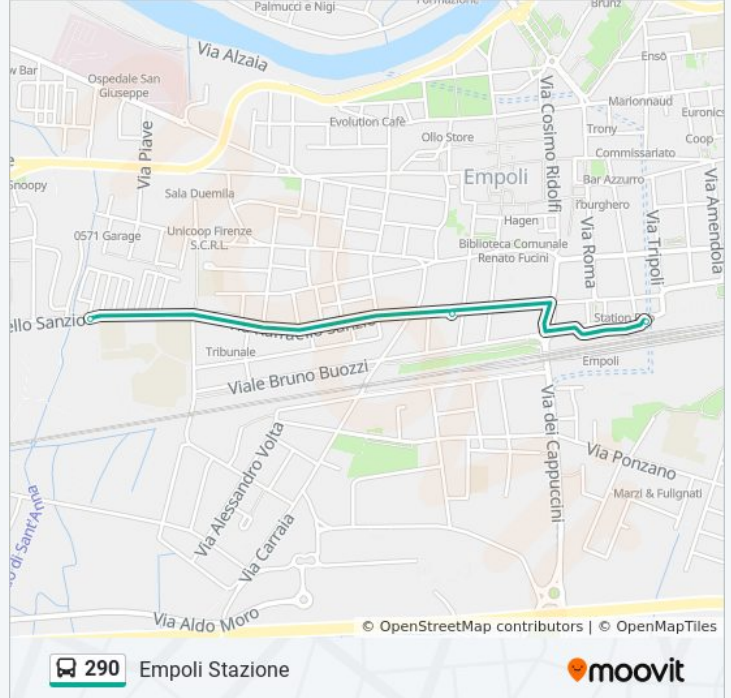

S.Croce Viale Buozzi 3

S.Croce V.Di Vittorio 2 Supermercato

S.Croce P.za Partigiani

S.Croce V.Di Pelle

**Orari della linea bus 290**

Orari di partenza verso Empoli Stazione:

lunedì	06:20 - 17:20
martedì	06:20 - 17:20
mercoledì	06:20 - 17:20
giovedì	06:20 - 17:20
venerdì	06:20 - 17:20
sabato	06:20 - 17:20
domenica	Non in Servizio

**Informazioni sulla linea bus 290**

**Direzione:** Empoli Stazione

**Fermate:** 56

**Durata del tragitto:** 47 min

**La linea in sintesi:**

S.Croce V.Francesca Ex Distrib.  
S.Croce V.Francesca Fr Conceria  
S.Croce V.Francesca Sony  
Fucecchio Concessionaria Scotti  
Fucecchio Fr Samo  
Fucecchio Fr Vivaio  
Fucecchio V.Dante 120  
Fucecchio  
Fucecchio V.Roma Scuole Ist.Checchi  
Fucecchio Ponte Arno  
S.Pierino  
S.Pierino V.Sanminiatese 126  
S.Pierino Cimitero  
S.Miniato B. Bivio Roffia  
S.Miniato Stazione V.Le Marconi Sud  
S.Miniato B. V.Le Marconi  
S.Miniato Bv V.Le Marconi 61  
S.Miniato Basso  
S.Miniato B. V.T.Romagnola Oromoda  
S.Miniato B. V.T.Rom.706 Case Nuove  
S.Miniato B. V.T.Rom.765 Pista Atletica  
La Scala V.T.Romagnola Arrivo  
La Scala V.T.Romagnola  
La Scala  
La Scala V.T.Romagnola 1070 Favorita  
La Scala Palazzo Torto  
Ponte A Elsa V.Nazionale 20 Bv Calenzano  
Ponte A Elsa  
Osteria Bianca  
Osteria Bianca V. T. Romagnola 247  
Livornese Castelluccio 2  
Terrafino Bv Zona Industriale  
Livornese 4

Empoli Scuole Via Sanzio

Verdi 4

Empoli Stazione

**Direzione: Fucecchio**

38 fermate

[VISUALIZZA GLI ORARI DELLA LINEA](#)

Empoli Stazione

Piazza Della Vittoria

Mazzini

Piazza Matteotti

Giotto 1

Repubblica 1

Via Lucchese 50 Sn

Empoli Bv Fucecchio C/O Distrib.

Terrafino Bv Zona Industriale

Livornese Castelluccio 1