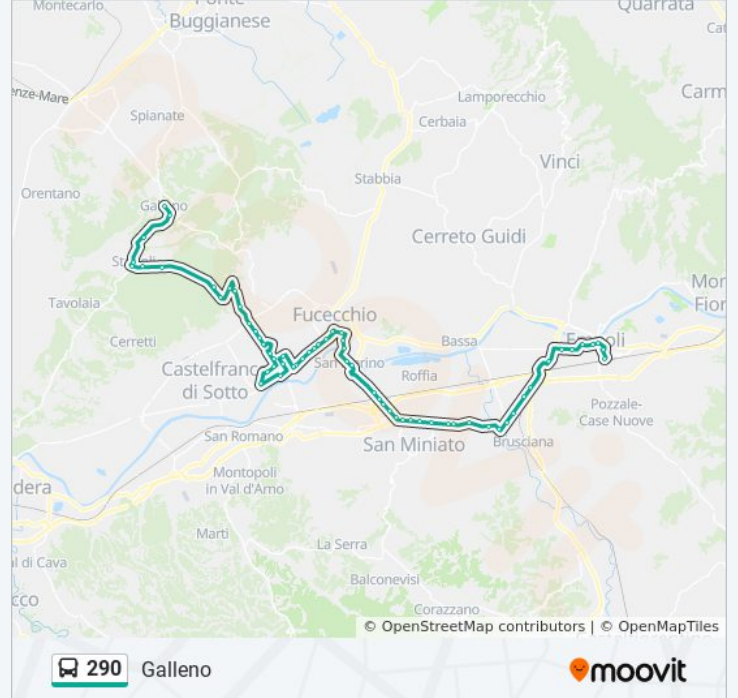

La Scala Stab.Parri

S.Miniato B. V.T.Romagnola 761

S.Miniato B. V.T.Romagnola Case Nuove

S.Miniato V.T.Romagnola Est (Ferramenta)

S.Miniato Basso

S.Miniato B. V.Le Marconi 100

S.Miniato B. V.Le Marconi

S.Miniato Stazione V.Le Marconi Nord

S.Miniato B. Bv Roffia

S.Pierino Alimentari

S.Pierino

Fucecchio Ponte Arno

Fucecchio Le Buche Scuole

Via Battisti Fr. 49

Fucecchio

Fucecchio V.Dante 126

Fucecchio Vivaio

Fucecchio Samo

Fucecchio Concessionaria Scotti

S.Croce V.Francesca Sony

S.Croce V.Francesca Conceria

S.Croce V.Donica 2

S.Croce V.D.Liberta' 23

S.Croce V.Di Pelle

S.Croce P.za Matteotti

S.Croce V.Di Vittorio 1

S.Croce V.Di Vittorio 2 Supermercato

S.Croce P.za Partigiani

S.Croce V.Del Bosco Cant.Com.

S.Croce V.Del Bosco Conc.Cerrini

S.Croce Bv V.Xxv Luglio

S.Croce P.za Beini

S.Croce V.Del Bosco Bar Bei