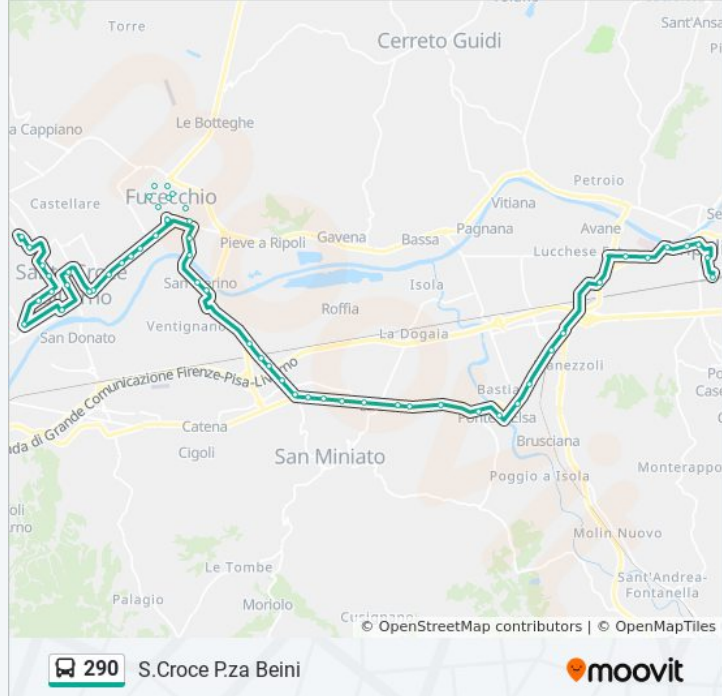

La Scala

La Scala Stab.Parri

S.Miniato B. V.T.Romagnola 761

S.Miniato B. V.T.Romagnola Case Nuove

S.Miniato V.T.Romagnola Est (Ferramenta)

S.Miniato Basso

S.Miniato B. V.Le Marconi 100

S.Miniato B. V.Le Marconi

S.Miniato Stazione V.Le Marconi Nord

S.Miniato B. Bv Roffia

S.Pierino Alimentari

S.Pierino

Fucecchio Ponte Arno

Fucecchio Le Buche Scuole

Fucecchio V.Tea

Fucecchio P.za D.Vergine

Fucecchio Ospedale

Fucecchio Ospedale Park

Fucecchio Panificio V.Sottovalle

Fucecchio V. Buonaparte

Fucecchio V.Le Buozzi 107

Fucecchio V.Le Buozzi Bar Jolly

Fucecchio

Fucecchio V.Dante 126

Fucecchio Vivaio

Fucecchio Samo

Fucecchio Concessionaria Scotti

S.Croce V.Francesca Sony

S.Croce V.Francesca Conceria

S.Croce V.Donica 2

S.Croce V.D.Liberta' 23

S.Croce V.Di Pelle

S.Croce P.za Matteotti