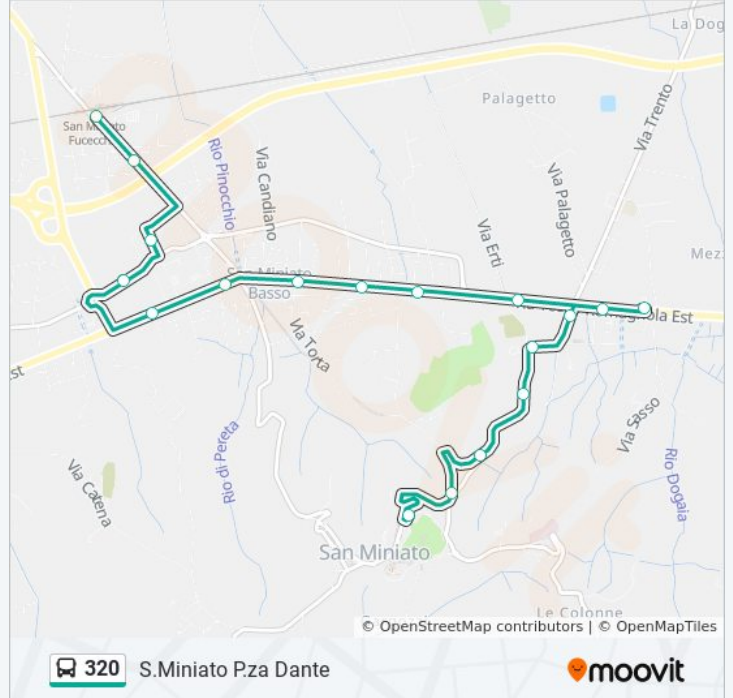

Usa Moovit per trovare le fermate della linea bus 320 più vicine a te e scoprire quando passerà il prossimo mezzo della linea bus 320

Direzione: S.Miniato P.za Dante

18 fermate

[VISUALIZZA GLI ORARI DELLA LINEA](#)

La Scala Poggio

S.Miniato Riposo Rotatoria

S.Miniato P.za Dante

Orari della linea bus 320

Orari di partenza verso S.Miniato P.za Dante:

lunedì	06:45 - 20:25
martedì	15:05 - 20:25
mercoledì	06:45 - 20:25
giovedì	06:45 - 20:25
venerdì	06:45 - 20:25
sabato	06:45 - 20:25
domenica	Non in Servizio

Informazioni sulla linea bus 320**Direzione:** S.Miniato P.za Dante**Fermate:** 18**Durata del tragitto:** 14 min**La linea in sintesi:**

Direzione: S. Miniato Stazione

19 fermate

[VISUALIZZA GLI ORARI DELLA LINEA](#)

Informazioni sulla linea bus 320

Direzione: S. Miniato Stazione

Fermate: 19

Durata del tragitto: 13 min

La linea in sintesi:

Direzione: Tmp Belvedere

18 fermate

[VISUALIZZA GLI ORARI DELLA LINEA](#)