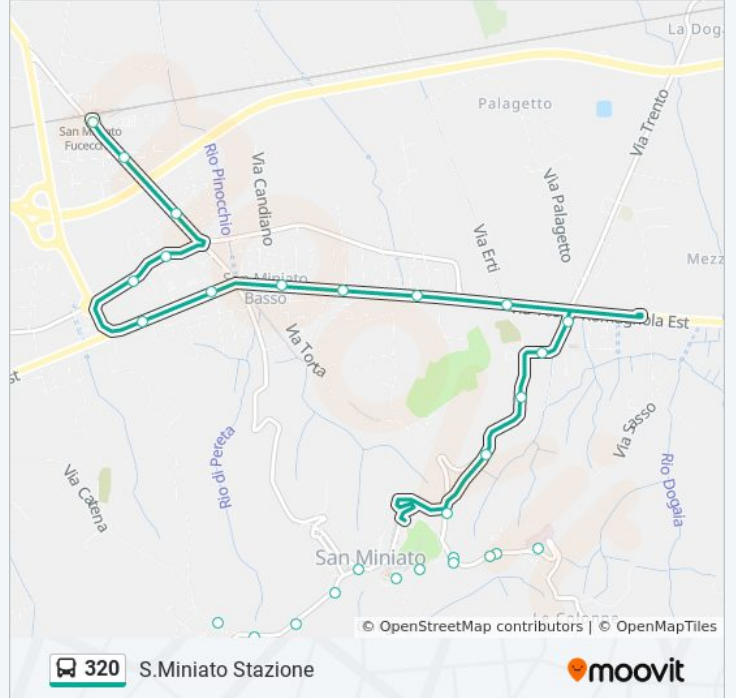

Usa Moovit per trovare le fermate della linea bus 320 più vicine a te e scoprire quando passerà il prossimo mezzo della linea bus 320

Direzione: S.Miniato P.za Dante

18 fermate

[VISUALIZZA GLI ORARI DELLA LINEA](#)

Informazioni sulla linea bus 320**Direzione:** S.Miniato P.za Dante**Fermate:** 18**Durata del tragitto:** 14 min**La linea in sintesi:**

Direzione: S. Miniato Stazione

19 fermate

[VISUALIZZA GLI ORARI DELLA LINEA](#)

- S. Miniato P.za Dante
- S. Miniato Riposo Rotatoria
- S. Miniato Ang. V. Sanminiatese 40
- La Scala Nocicchio
- La Scala Cimitero S. Lorenzo
- La Scala V. Sanminiatese
- La Scala V. T. Romagnola
- La Scala
- La Scala Stab. Parri
- S. Miniato B. V. T. Romagnola 761
- S. Miniato B. V. T. Romagnola Case Nuove
- S. Miniato V. T. Romagnola Est (Ferramenta)
- S. Miniato Basso V. T. Romagnola
- S. Miniato B. V. T. Romagnola 387
- S. Miniato B. V. Pestalozzi Supermercato
- S. Miniato B. V. Codignola
- S. Miniato B. V. Le Marconi 100
- S. Miniato B. V. Le Marconi

Informazioni sulla linea bus 320

Direzione: S. Miniato Stazione

Fermate: 19

Durata del tragitto: 13 min

La linea in sintesi:

Direzione: Tmp Belvedere

18 fermate

[VISUALIZZA GLI ORARI DELLA LINEA](#)