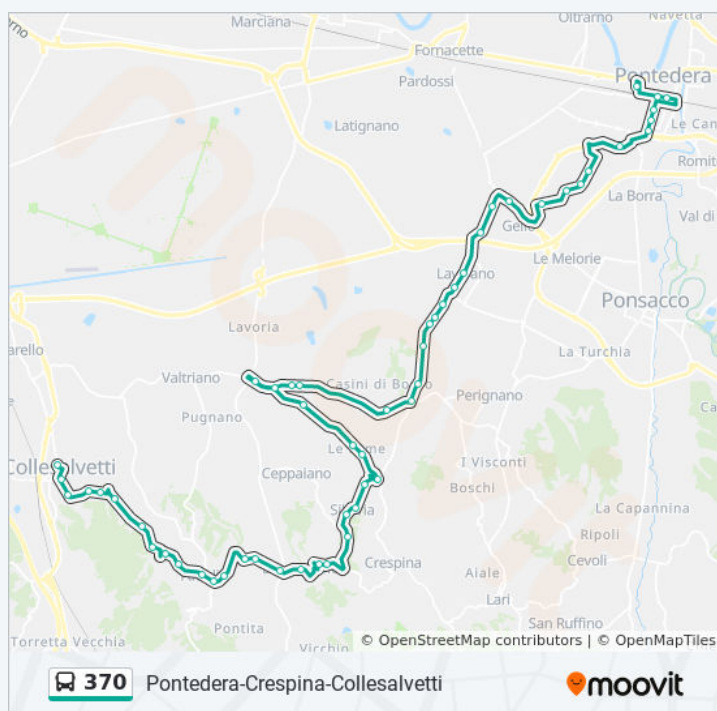

## Direzione: Pontedera

51 fermate

[VISUALIZZA GLI ORARI DELLA LINEA](#)

Collesalvetti  
Colle P.za Del Comune 18  
V.Garibaldi/V.Grandi  
Poggio Pallone  
V.P.Pallone Fr Cimitero Bv Colle  
V.Botra 9  
V.Botra 3 Valle Chiara  
V.Botra Inc.V.Pantane  
V.Sorbo Fr 72  
V.Sorbo 33  
Fauglia V.Garibaldi 89  
Fauglia  
Fauglia Bv Querciole 19  
V.Querciole Bv Montalto  
V.Querciole Loc.L Foro  
V.Querciole Incrocio  
Botteghino 28  
Tripalle V.La Marca 3  
Tripalle  
La Casina  
Siberia  
Siberia 15/17  
Siberia Fr 2  
Siberia Bv V.Le Lame/V.Volpaia  
Siberia V.Le Lame Fr 29  
V.Le Lame 68  
Cenaia V.Moro Fr 94  
Cenaia Distributore  
Cenaia

## Orari della linea bus 370

Orari di partenza verso Pontedera:

lunedì	06:34
martedì	06:34
mercoledì	06:34
giovedì	06:34
venerdì	06:34
sabato	06:34
domenica	Non in Servizio

## Informazioni sulla linea bus 370

**Direzione:** Pontedera

**Fermate:** 51

**Durata del tragitto:** 61 min

**La linea in sintesi:**

Cantine Virgili

Cantina Sociale 4 Strade

Quattro Strade Di Cenaia