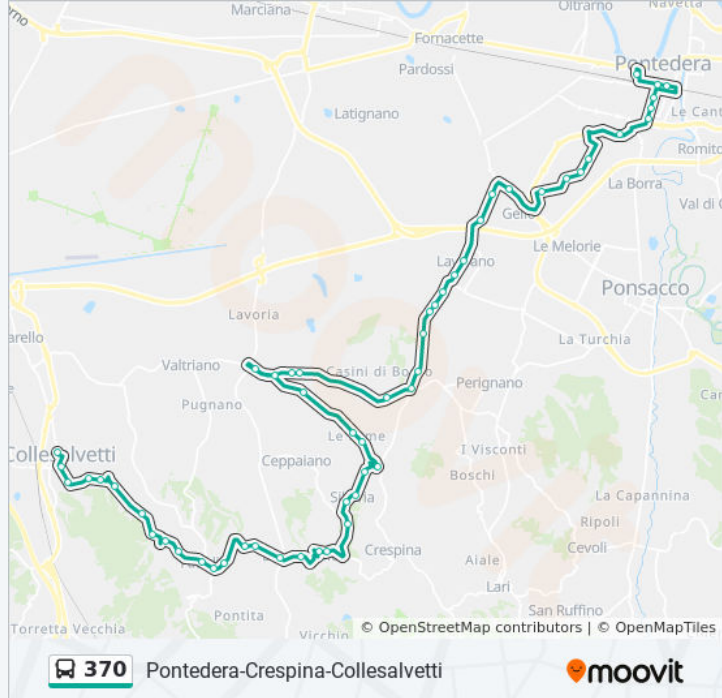

Quattro Strade Di Cenaia

V.Livornese Fr Cantina Sociale

Cenaia V.Livornese 18

Cenaia

Cenaia V.Livornese 168

Cenaia Cimitero

Cenaia V.Lustignano Bv V.Brodolini

V.Le Lame Fr 68

V.Le Lame 21

V.Le Lame Bv V.Siberia

V.Siberia 2

Siberia 6

Siberia

V.Siberia 9

Tripalle

V.La Marca Fr 3

Botteghino 28

Botteghino Bivio

V.Querciole Il Foro

V.Querciole Bv Montalto

Fauglia Querciole 19

Fauglia

V.Garibaldi 30

V.Sorbo Civico 20

V.Sorbo 78

V.Botra Bv V.Pantane

V.Botra Fr 3

V.Botra Fr 9

V.Poggio Pallone Bv Cimitero

V.Poggio Pallone Chiesa

V.Garibaldi 63

Collesalveti Comune

Collesalveti