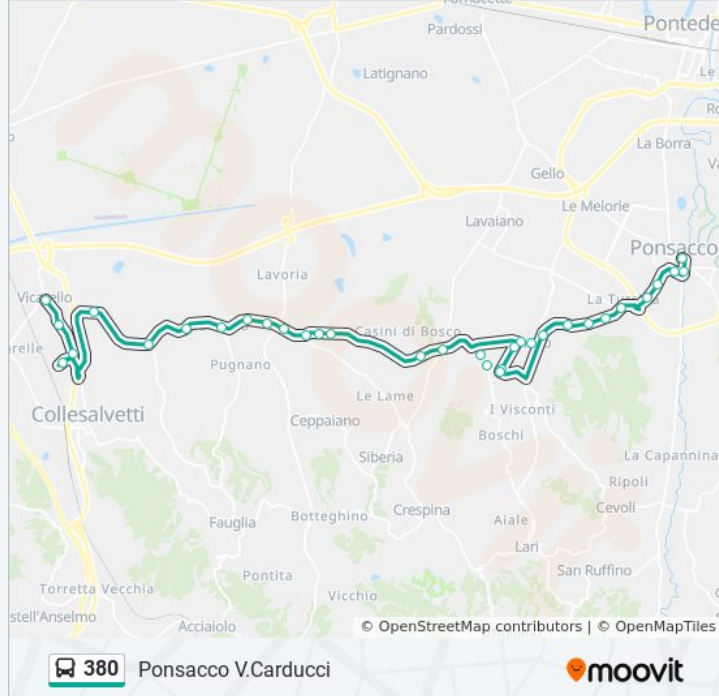

Informazioni sulla linea bus 380

Direzione: Ponsacco V.Carducci

Fermate: 33

Durata del tragitto: 35 min

La linea in sintesi:

Perignano

Perignano V.Gramsci 21

Perignano V.Livornese Est

Perignano V.Livornese Est 106/108

Perignano V.Livornese Est 124

Perignano V.Livornese Est 210

Poggini

Ponsacco V.Livornese 65

Ponsacco V.N.Sauro 197

Ponsacco V.Rimembranza 32

Ponsacco V.Battisti 67

Ponsacco V.Carducci

Direzione: Pontedera

43 fermate

[VISUALIZZA GLI ORARI DELLA LINEA](#)

Vicarello

Bivio Ponsacco

V.Emilia Fr Bv Azalea

Collesalvetti Park Bologna

40 fermate

[VISUALIZZA GLI ORARI DELLA LINEA](#)

Pontedera

V.Le Della Repubblica

Pontedera V.Le Risorgimento 21

Orari della linea bus 380

Orari di partenza verso Vicarello:

lunedì 06:04 - 18:50