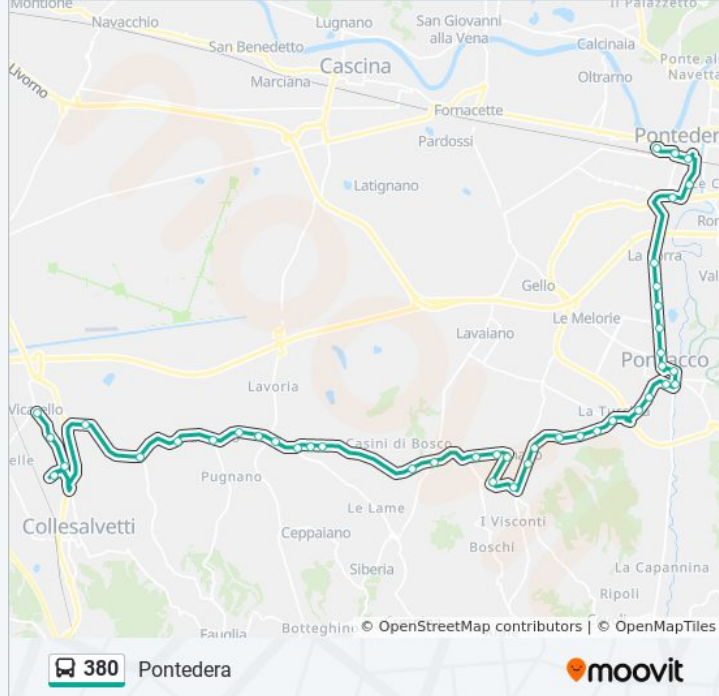

Ponsacco Srt Valdera 300

La Borra 1 (Srt Valdera)

V.Le Europa

Pontedera V.De Gasperi

Pontedera V.Le Risorgimento 21

V.Leopardi 1

Pontedera

Direzione: Vicarello

40 fermate

[VISUALIZZA GLI ORARI DELLA LINEA](#)

Pontedera

V.Le Della Repubblica

Pontedera V.Le Risorgimento 21

Orari della linea bus 380

Orari di partenza verso Vicarello:

lunedì 06:04 - 18:50