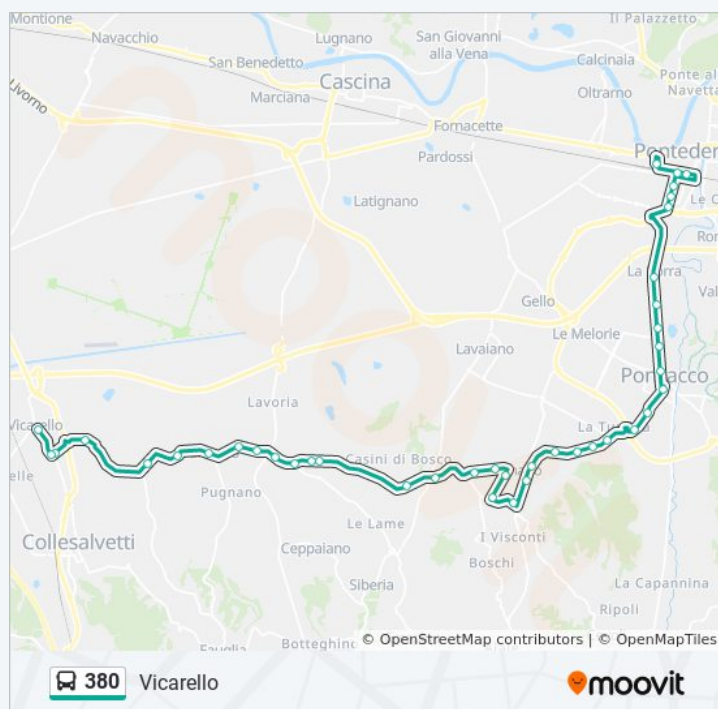

Non in Servizio

Informazioni sulla linea bus 380

Direzione: Vicarello

Fermate: 40

Durata del tragitto: 47 min

La linea in sintesi:

V.Volterrana (Fattoria)

Le Casette 39

Bivio Ponsacco

Vicarello

Orari, mappe e fermate della linea bus 380 disponibili in un PDF su moovitapp.com. Usa [App Moovit](#) per ottenere tempi di attesa reali, orari di tutte le altre linee o indicazioni passo-passo per muoverti con i mezzi pubblici a Firenze.