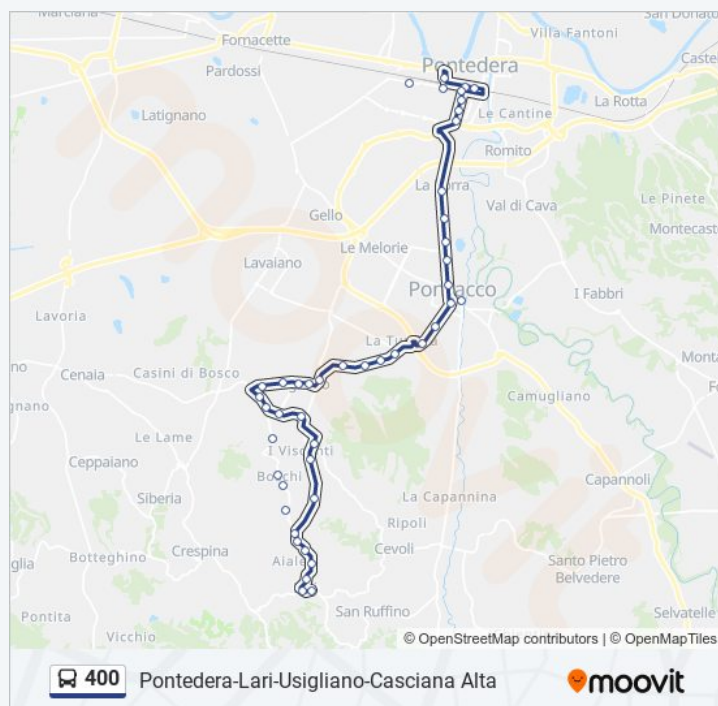

La linea in sintesi:

Direzione: Lari

37 fermate

[VISUALIZZA GLI ORARI DELLA LINEA](#)

Pontedera

Piaggio 3m

Fr Bar Mauro

Pontedera V.R.Piaggio Fr 24

Ospedale

V.Roma 244

Pontedera V.Roma

La Borra 2

Ponsacco Srt Valdera 209

Orari della linea bus 400

Orari di partenza verso Lari:

lunedì	06:00 - 22:05
martedì	06:00 - 22:05
mercoledì	06:00 - 22:05
giovedì	06:00 - 22:05
venerdì	06:00 - 22:05
sabato	09:00 - 20:00
domenica	14:50 - 19:50

Informazioni sulla linea bus 400

Direzione: Lari

Fermate: 37

Durata del tragitto: 41 min
La linea in sintesi:

Ponsacco Srt Valdera 237

Ponsacco Srt Valdera 113

Ponsacco V.Vanni 67

Ponsacco V.Roma