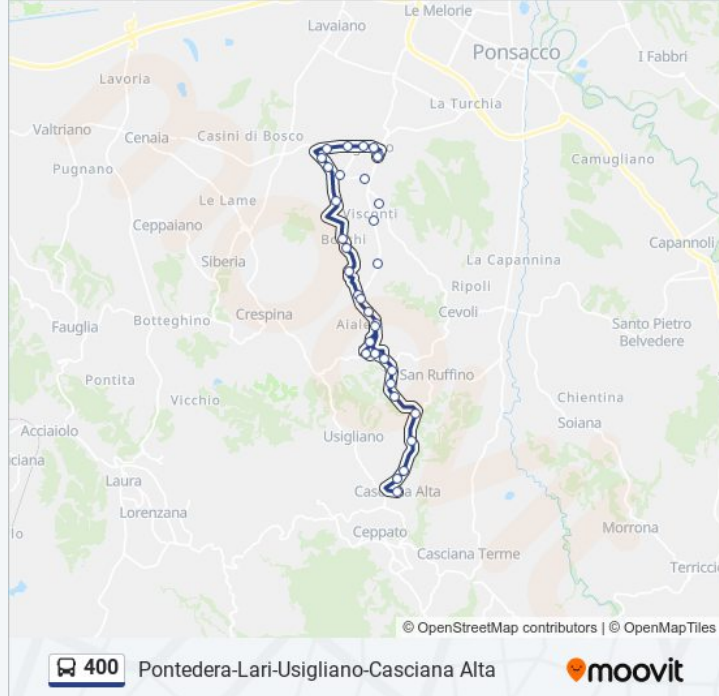

Lari V.Dei Ciliegi Bv V.Boschi 1

Lari V.Dei Ciliegi Km 2,400

Lari V.Dei Ciliegi Loc.Catelani

Orceto Bivio

Casine V.Casine (Fattoria)

Casine Di Perignano

Casine V.Casine

Casine V.Casine Fr 353

Perignano V.Livornese Ovest

Perignano V.Gramsci

Perignano

Perignano V.Gramsci 21

Perignano V.Risorgimento

Direzione: Pontedera

2 fermate

[VISUALIZZA GLI ORARI DELLA LINEA](#)

Pontedera Stadio

Pontedera

Orari della linea bus 400

Orari di partenza verso Pontedera:

lunedì	13:08
martedì	13:08
mercoledì	13:08
giovedì	13:08
venerdì	13:08
sabato	Non in Servizio
domenica	Non in Servizio

Informazioni sulla linea bus 400

Direzione: Pontedera

Fermate: 2

Durata del tragitto: 8 min

La linea in sintesi: