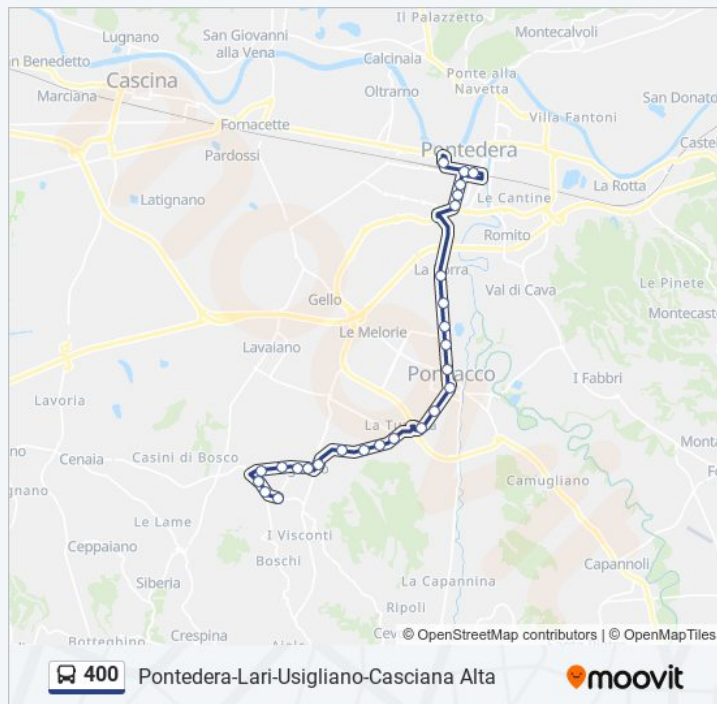

Perignano V.Livornese Ovest Acquedotto

Casine V.Casine 329

Casine V.Casine

Casine Di Perignano

Informazioni sulla linea bus 400

Direzione: Casine Di Perignano

Fermate: 26

Durata del tragitto: 28 min

La linea in sintesi:

Direzione: Lari

37 fermate

[VISUALIZZA GLI ORARI DELLA LINEA](#)

Pontedera

Piaggio 3m

Fr Bar Mauro

Pontedera V.R.Piaggio Fr 24