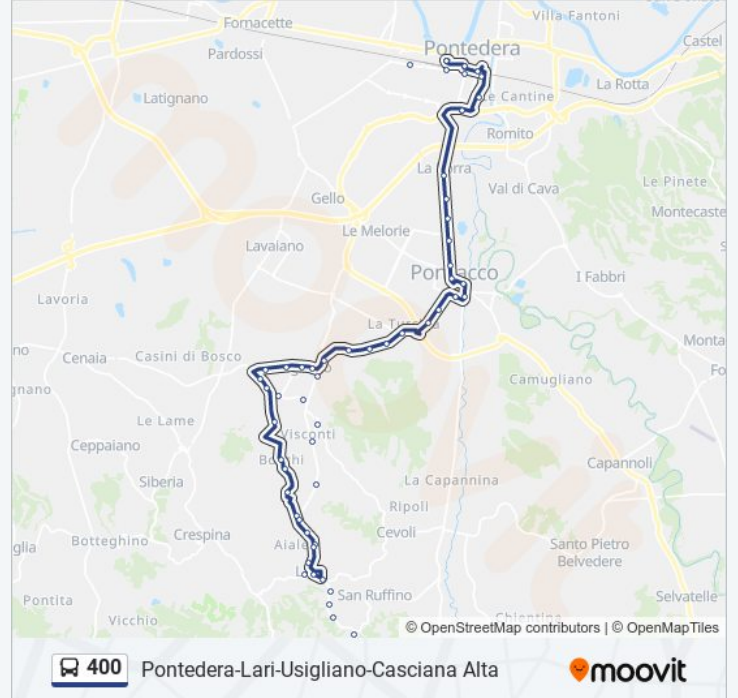

V.Le IV Novembre 79

Pontedera V.R.Piaggio 22

Bar Mauro

Piaggio 3m

Pontedera

Direzione: Pontedera Stadio

53 fermate

[VISUALIZZA GLI ORARI DELLA LINEA](#)