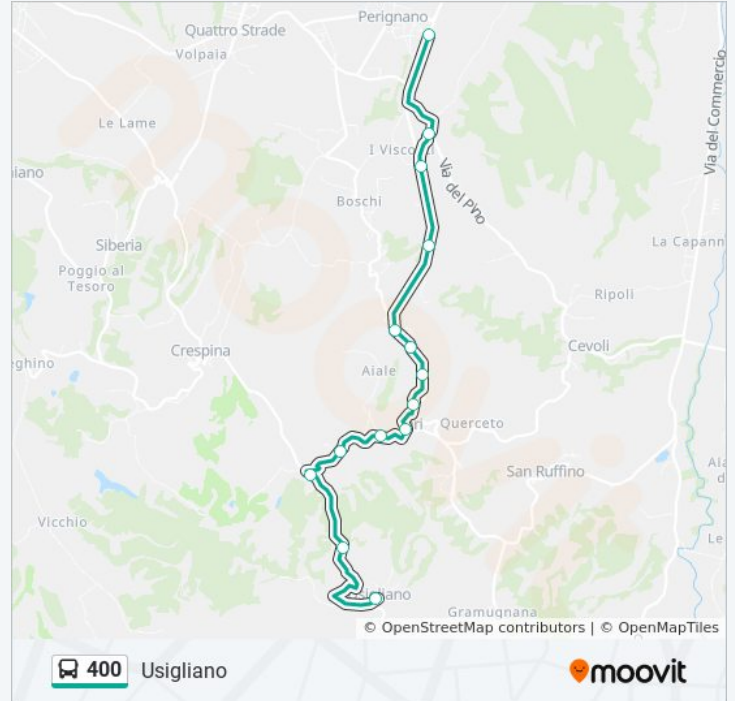

Usigliano

Informazioni sulla linea bus 400

Direzione: Usigliano

Fermate: 14

Durata del tragitto: 19 min

La linea in sintesi:

Orari, mappe e fermate della linea bus 400 disponibili in un PDF su moovitapp.com. Usa App Moovit per ottenere tempi di attesa reali, orari di tutte le altre linee o indicazioni passo-passo per muoverti con i mezzi pubblici a Firenze.