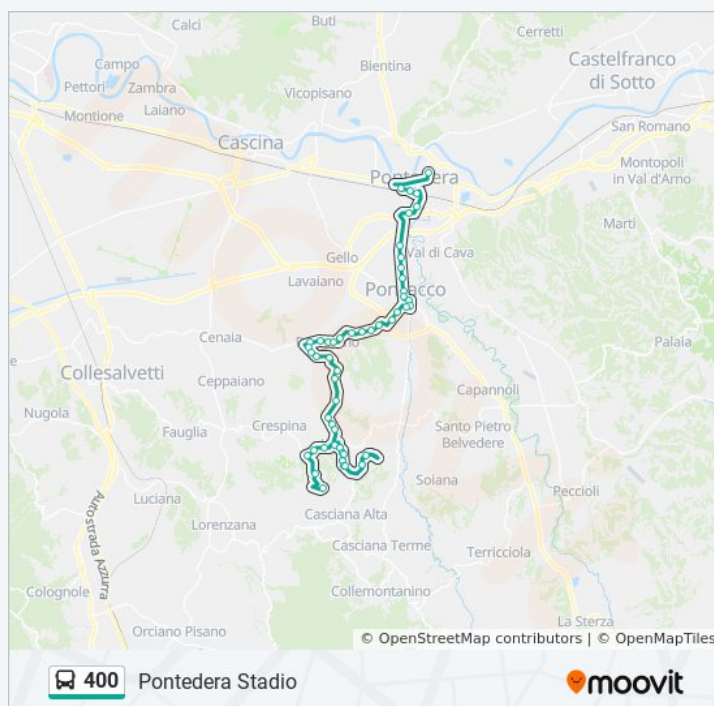

Informazioni sulla linea bus 400

Direzione: Pontedera Stadio

Fermate: 53

Durata del tragitto: 64 min

La linea in sintesi:

Perignano

Perignano V.Gramsci 21

Perignano V.Livornese Est