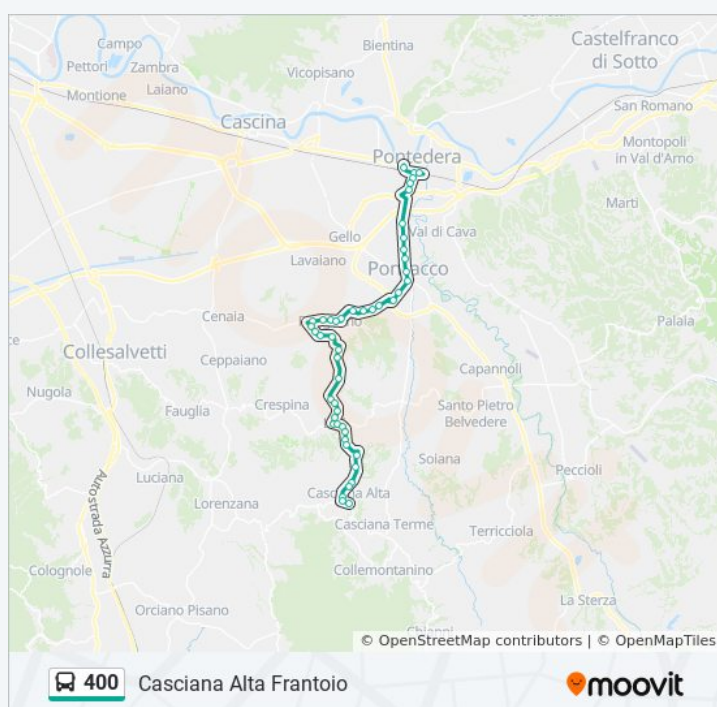

Perignano V.Gramsci 46

Perignano

Perignano V.Gramsci

Perignano V.Livornese Ovest Acquedotto

Casine V.Casine 329

Orari della linea bus 400

Orari di partenza verso Casciana Alta Frantoio:

lunedì	13:18
martedì	13:18
mercoledì	13:18
giovedì	13:18
venerdì	13:18
sabato	Non in Servizio
domenica	Non in Servizio

Informazioni sulla linea bus 400

Direzione: Casciana Alta Frantoio

Fermate: 47

Durata del tragitto: 46 min

La linea in sintesi:

Casine V.Casine

Casine Di Perignano

Casine V.Casine 113 (Fattoria)