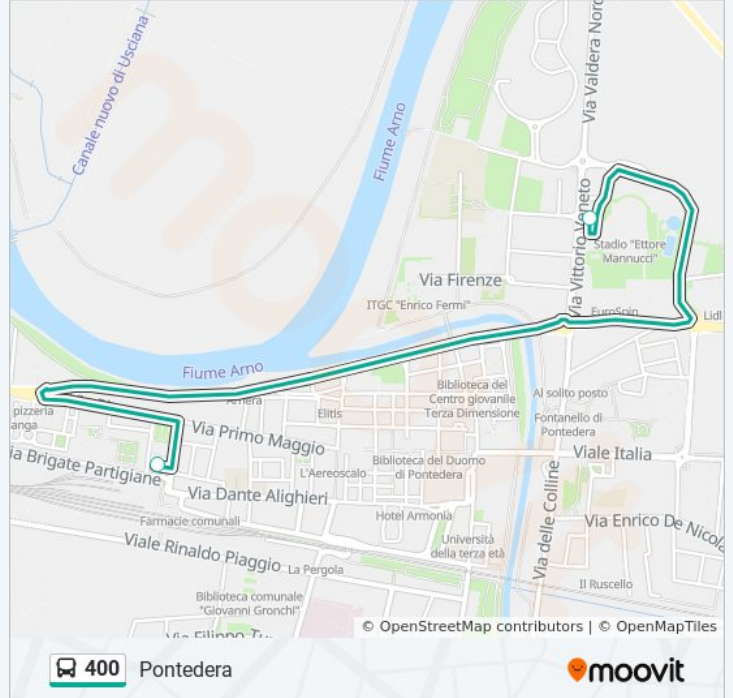

Orari di partenza verso Pontedera:

lunedì	13:08
martedì	13:08
mercoledì	13:08
giovedì	13:08
venerdì	13:08
sabato	Non in Servizio
domenica	Non in Servizio

Informazioni sulla linea bus 400

Direzione: Pontedera

Fermate: 2

Durata del tragitto: 8 min

La linea in sintesi:

Direzione: Pontedera

50 fermate

[VISUALIZZA GLI ORARI DELLA LINEA](#)

Casciana Alta

Casciana A. V.D.Colline 2