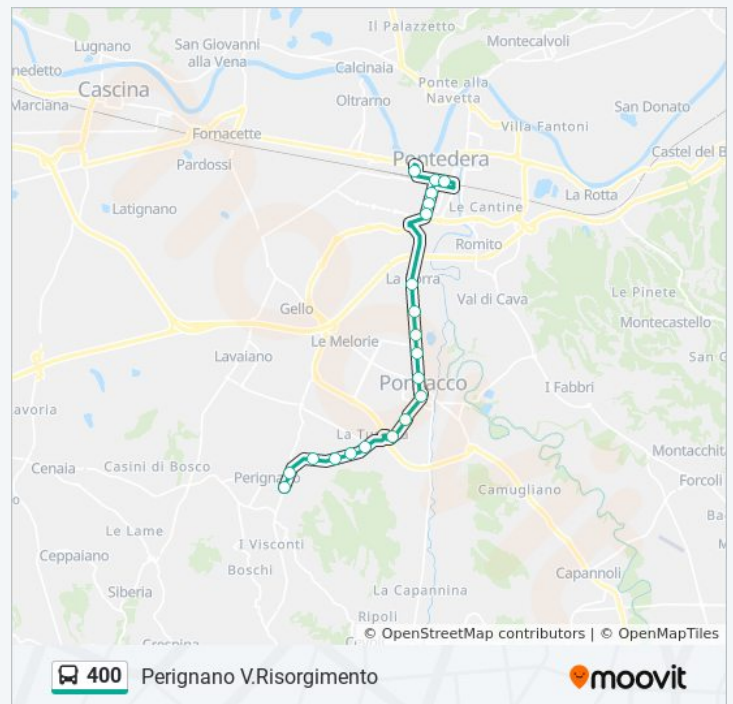

Ponsacco Srt Valdera 237

Ponsacco Srt Valdera 113

Ponsacco V.Vanni 67

Ponsacco V.Roma

Ponsacco V.Livornese 18

Ponsacco V.Livornese 78

Poggini

Perignano V. Livornese Est 165

Perignano V.Livornese Est Fr 124

Perignano V.Livornese Est 45

Perignano V.Livornese Est 5

Perignano V.Risorgimento

Direzione: Perignano V.Risorgimento

Fermate: 20

Durata del tragitto: 23 min

La linea in sintesi:

Direzione: Perignano V.Risorgimento

28 fermate

[VISUALIZZA GLI ORARI DELLA LINEA](#)

Casciana Alta

Casciana A. V.D.Colline 2

Croce Bv V.D.Colline

Gramugnana V.D.Colline (1)

Tre Camini V.D.Colline (Bv. S.Ruffino)

Lari V.Belvedere 29

Lari V.Belvedere Case Popolari 1

Lari V.Belvedere 19

Lari V.Sonnino Fr 58

Lari V.Roma 83 La Villa

Lari V.Roma 3/5

Lari V.Sotto Gli Orti Scuole Elementari

Lari

Lari V.Roma 162 La Villa

Lari V.Dei Ciliegi 56/58

Orari della linea bus 400

Orari di partenza verso Perignano V.Risorgimento:

lunedì	06:45 - 19:41
martedì	06:45 - 19:41
mercoledì	06:45 - 19:41
giovedì	06:45 - 19:41
venerdì	06:45 - 19:41
sabato	06:36 - 19:41
domenica	Non in Servizio

Informazioni sulla linea bus 400

Direzione: Perignano V.Risorgimento

Fermate: 28

Durata del tragitto: 22 min

La linea in sintesi: