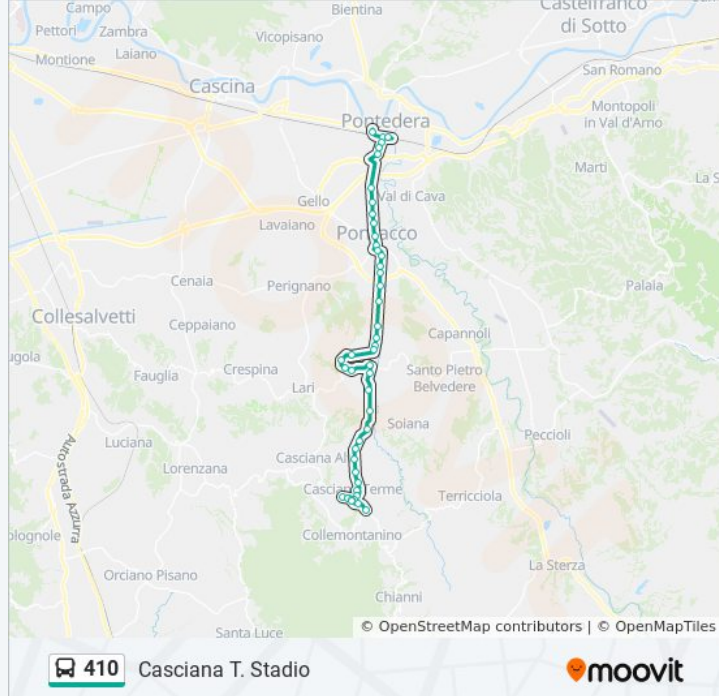

Usa Moovit per trovare le fermate della linea bus 410 più vicine a te e scoprire quando passerà il prossimo mezzo della linea bus 410

**Direzione: Casciana T. Stadio**

46 fermate

[VISUALIZZA GLI ORARI DELLA LINEA](#)

**Informazioni sulla linea bus 410**

**Direzione:** Casciana T. Stadio

**Fermate:** 46

**Durata del tragitto:** 44 min

**La linea in sintesi:**

Ripoli Bivio V.D.Commercio 84

Ripoli 2

Cevoli V.Cavallini Fr 30

Casciana T. V.D.Commercio Sud 62

Casciana T. Pietraia

Casciana T. V.D.Commercio Sud 55

Casciana T. V.D.Commercio Sud 135

Casciana T. Cimitero

Casciana T. Stadio

**Direzione: Casciana T. Stadio**

15 fermate

### Informazioni sulla linea bus 410

**Direzione:** Casciana T. Stadio

**Fermate:** 15

**Durata del tragitto:** 18 min

**La linea in sintesi:**