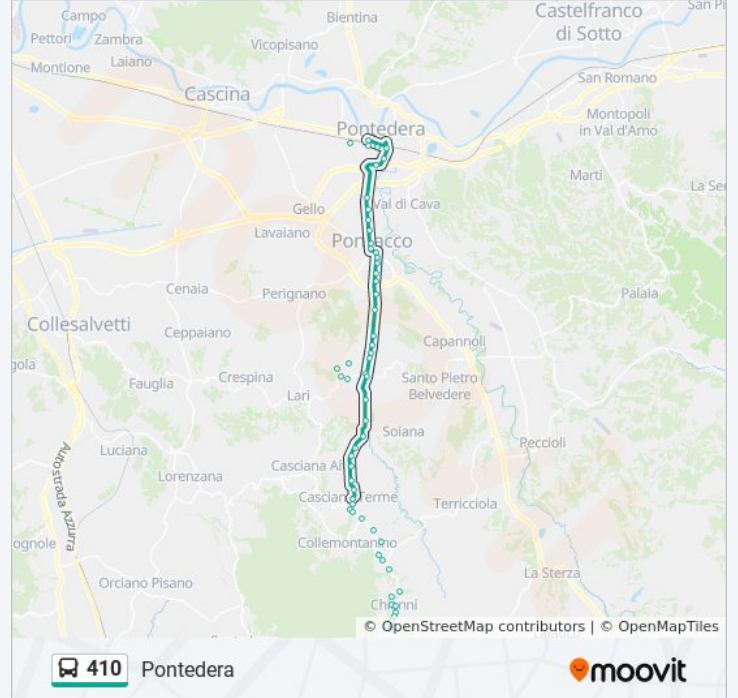

S.Leopoldo V.Del Montevaso Fr 7

Casciana T. Stadio

Casciana T. Cimitero

Casciana T. V.D.Alighieri Fr 30

Casciana T. V.D.Alighieri 69

Casciana Terme

Casciana T. V.D.Commercio Fr 34

Casciana T. V.D.Commercio Fr 61

Casciana T. V.D.Commercio Fr 73

Casciana T. V.D.Commercio Fr 83

La Muraiola V.D.Commercio 27

Giuncaia V.D.Commercio Fr 24

V.D.Commercio 141

S.Ruffino Bivio Fr Cab.Enel

Cevoli Bivio

Cevoli V.Montecarboni

Cevoli P.za Curtatone 4

Cevoli

Cevoli V.Cavallini 30

Ripoli 1

Cevoli V.D.Commercio Bv Ripoli

Capannina V.D.Commercio 67

Capannina V.D.Commercio 15

Capannina V.D.Commercio 4

Leccini

Leccini V.Gramsci Enel

Ponsacco V.Gramsci Fr 105

Ponsacco V.Gramsci Fr 82

Ponsacco V.Gramsci Fr 4

Ponsacco V.Battisti 67

Ponsacco V.Carducci

Ponsacco V.Vanni 26

Ponsacco V.Vanni 96