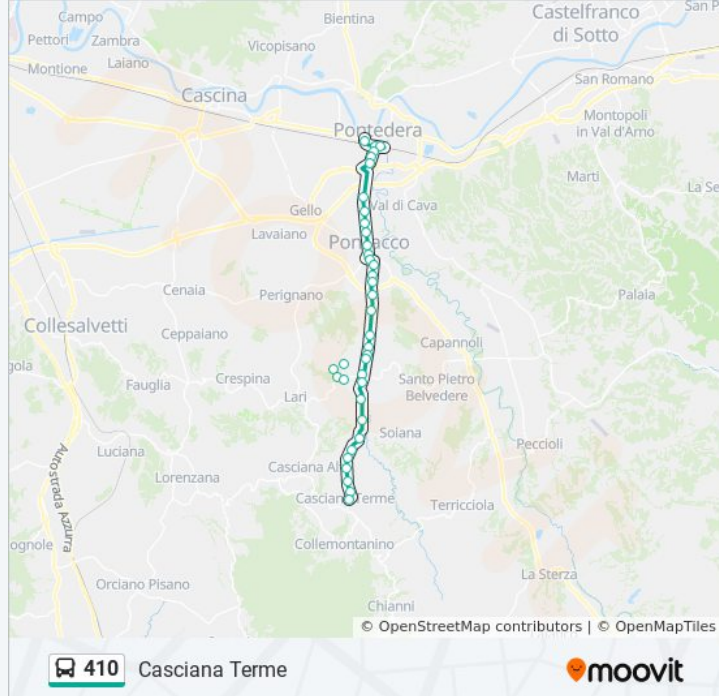

Capannina V.D.Commercio Ang.V.Leopardi

Capannina V.D.Commercio Fr 17

Capannina V.D.Commercio Fr 77

Ripoli Bivio V.D.Commercio 84

Ripoli 2

Cevoli V.Cavallini Fr 30

Cevoli

Cevoli P.za Curtatone 5

Cevoli V.Montecarboni

Cevoli V.D.Commercio 162

S.Ruffino Bivio (V.Del Commercio)

V.Del Commercio 214

Loc. Giuncaia V.D.Commercio

La Muraiola V.D.Commercio Fr 26

Casciana T. V.D.Commercio Fr 74

Casciana T. V.D.Commercio

Casciana T. V.D.Commercio 59

Casciana T. V.D.Commercio Bv V.Gherardi

Casciana Terme

Direzione: Chianni Le Case

59 fermate

[VISUALIZZA GLI ORARI DELLA LINEA](#)

Pontedera

Piaggio 3m

Fr Bar Mauro

Pontedera V.R.Piaggio Fr 24

Ospedale

V.Roma 244

Pontedera V.Roma

La Borra 2

Ponsacco Srt Valdera 209

Ponsacco Srt Valdera 237

Orari della linea bus 410

Orari di partenza verso Chianni Le Case:

lunedì	04:20 - 22:10
martedì	04:20 - 22:10
mercoledì	04:20 - 22:10
giovedì	04:20 - 22:10
venerdì	04:20 - 22:10
sabato	05:09 - 18:50
domenica	Non in Servizio

Informazioni sulla linea bus 410

Direzione: Chianni Le Case

Fermate: 59

Durata del tragitto: 60 min

La linea in sintesi: