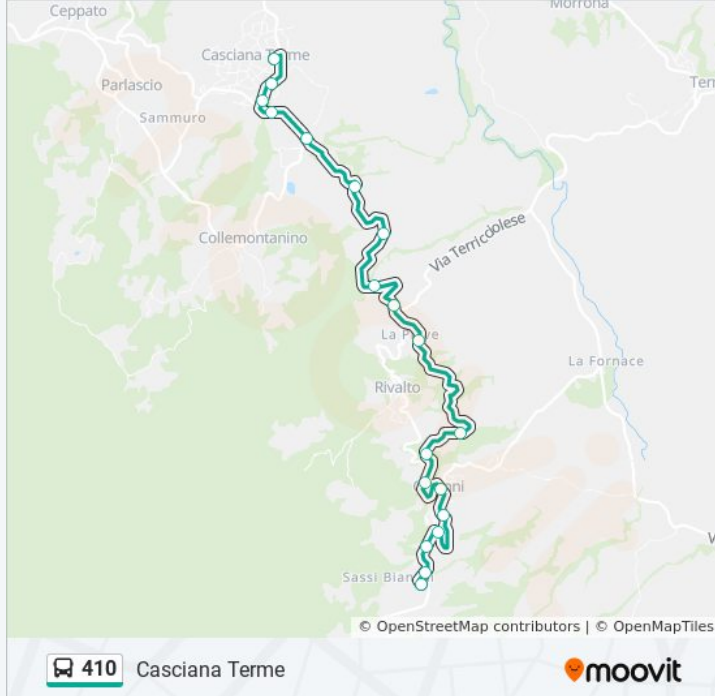

### Informazioni sulla linea bus 410

**Direzione:** Casciana Terme

**Fermate:** 19

**Durata del tragitto:** 22 min

**La linea in sintesi:**

Mulinetti V.Montevaso Frantoio  
Bellavista V.Montevaso  
S.Leopoldo V.Del Montevaso Fr 7  
Casciana T. Stadio  
Casciana T. Cimitero  
Casciana T. V.D.Alighieri Fr 30  
Casciana T. V.D.Alighieri 69  
Casciana Terme

### Direzione: Casciana Terme

37 fermate

[VISUALIZZA GLI ORARI DELLA LINEA](#)

Pontedera  
V.Le Della Repubblica  
Pontedera V.Le Risorgimento 21  
Ospedale  
V.Roma 244  
Pontedera V.Roma  
La Borra 2  
Ponsacco Srt Valdera 209  
Ponsacco Srt Valdera 237  
Ponsacco Srt Valdera 113  
Ponsacco V.Vanni 67  
Ponsacco V.Roma  
Ponsacco V.Rimembranza 32  
Ponsacco V.Gramsci 31  
Ponsacco V.Gramsci 91  
Ponsacco V.Gramsci 106  
Leccini V.D.Commercio Enel  
Leccini

### Informazioni sulla linea bus 410

**Direzione:** Casciana Terme

**Fermate:** 37

**Durata del tragitto:** 40 min

**La linea in sintesi:**

Capannina V.D.Commercio Ang.V.Leopardi

Capannina V.D.Commercio Fr 17