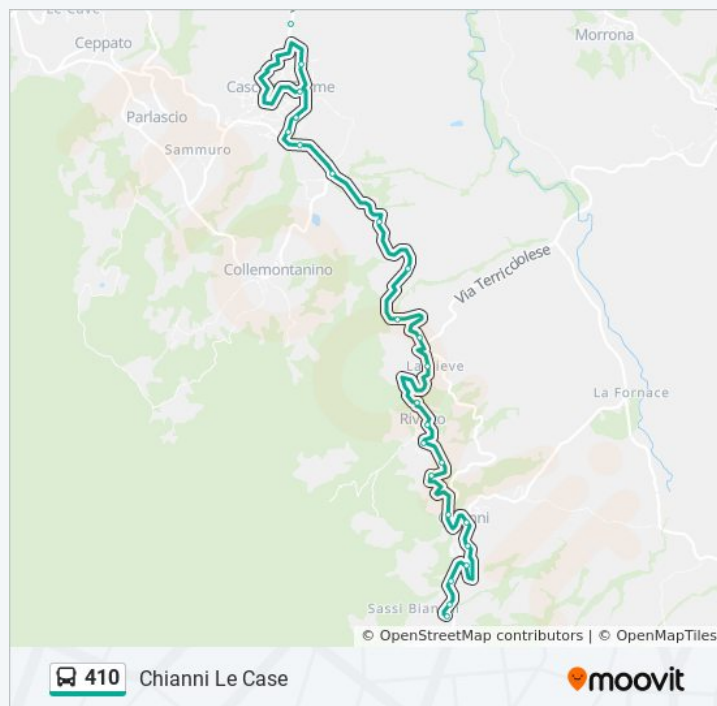

Casciana Terme

Casciana T. V.D.Alighieri Fr 69

Casciana T. V.D.Alighieri 28

Casciana T. Cimitero

Casciana T. Stadio

S.Leopoldo V.Del Montevaso 7

Bellavista V.Montevaso

Mulinetti V.Montevaso Frantoio